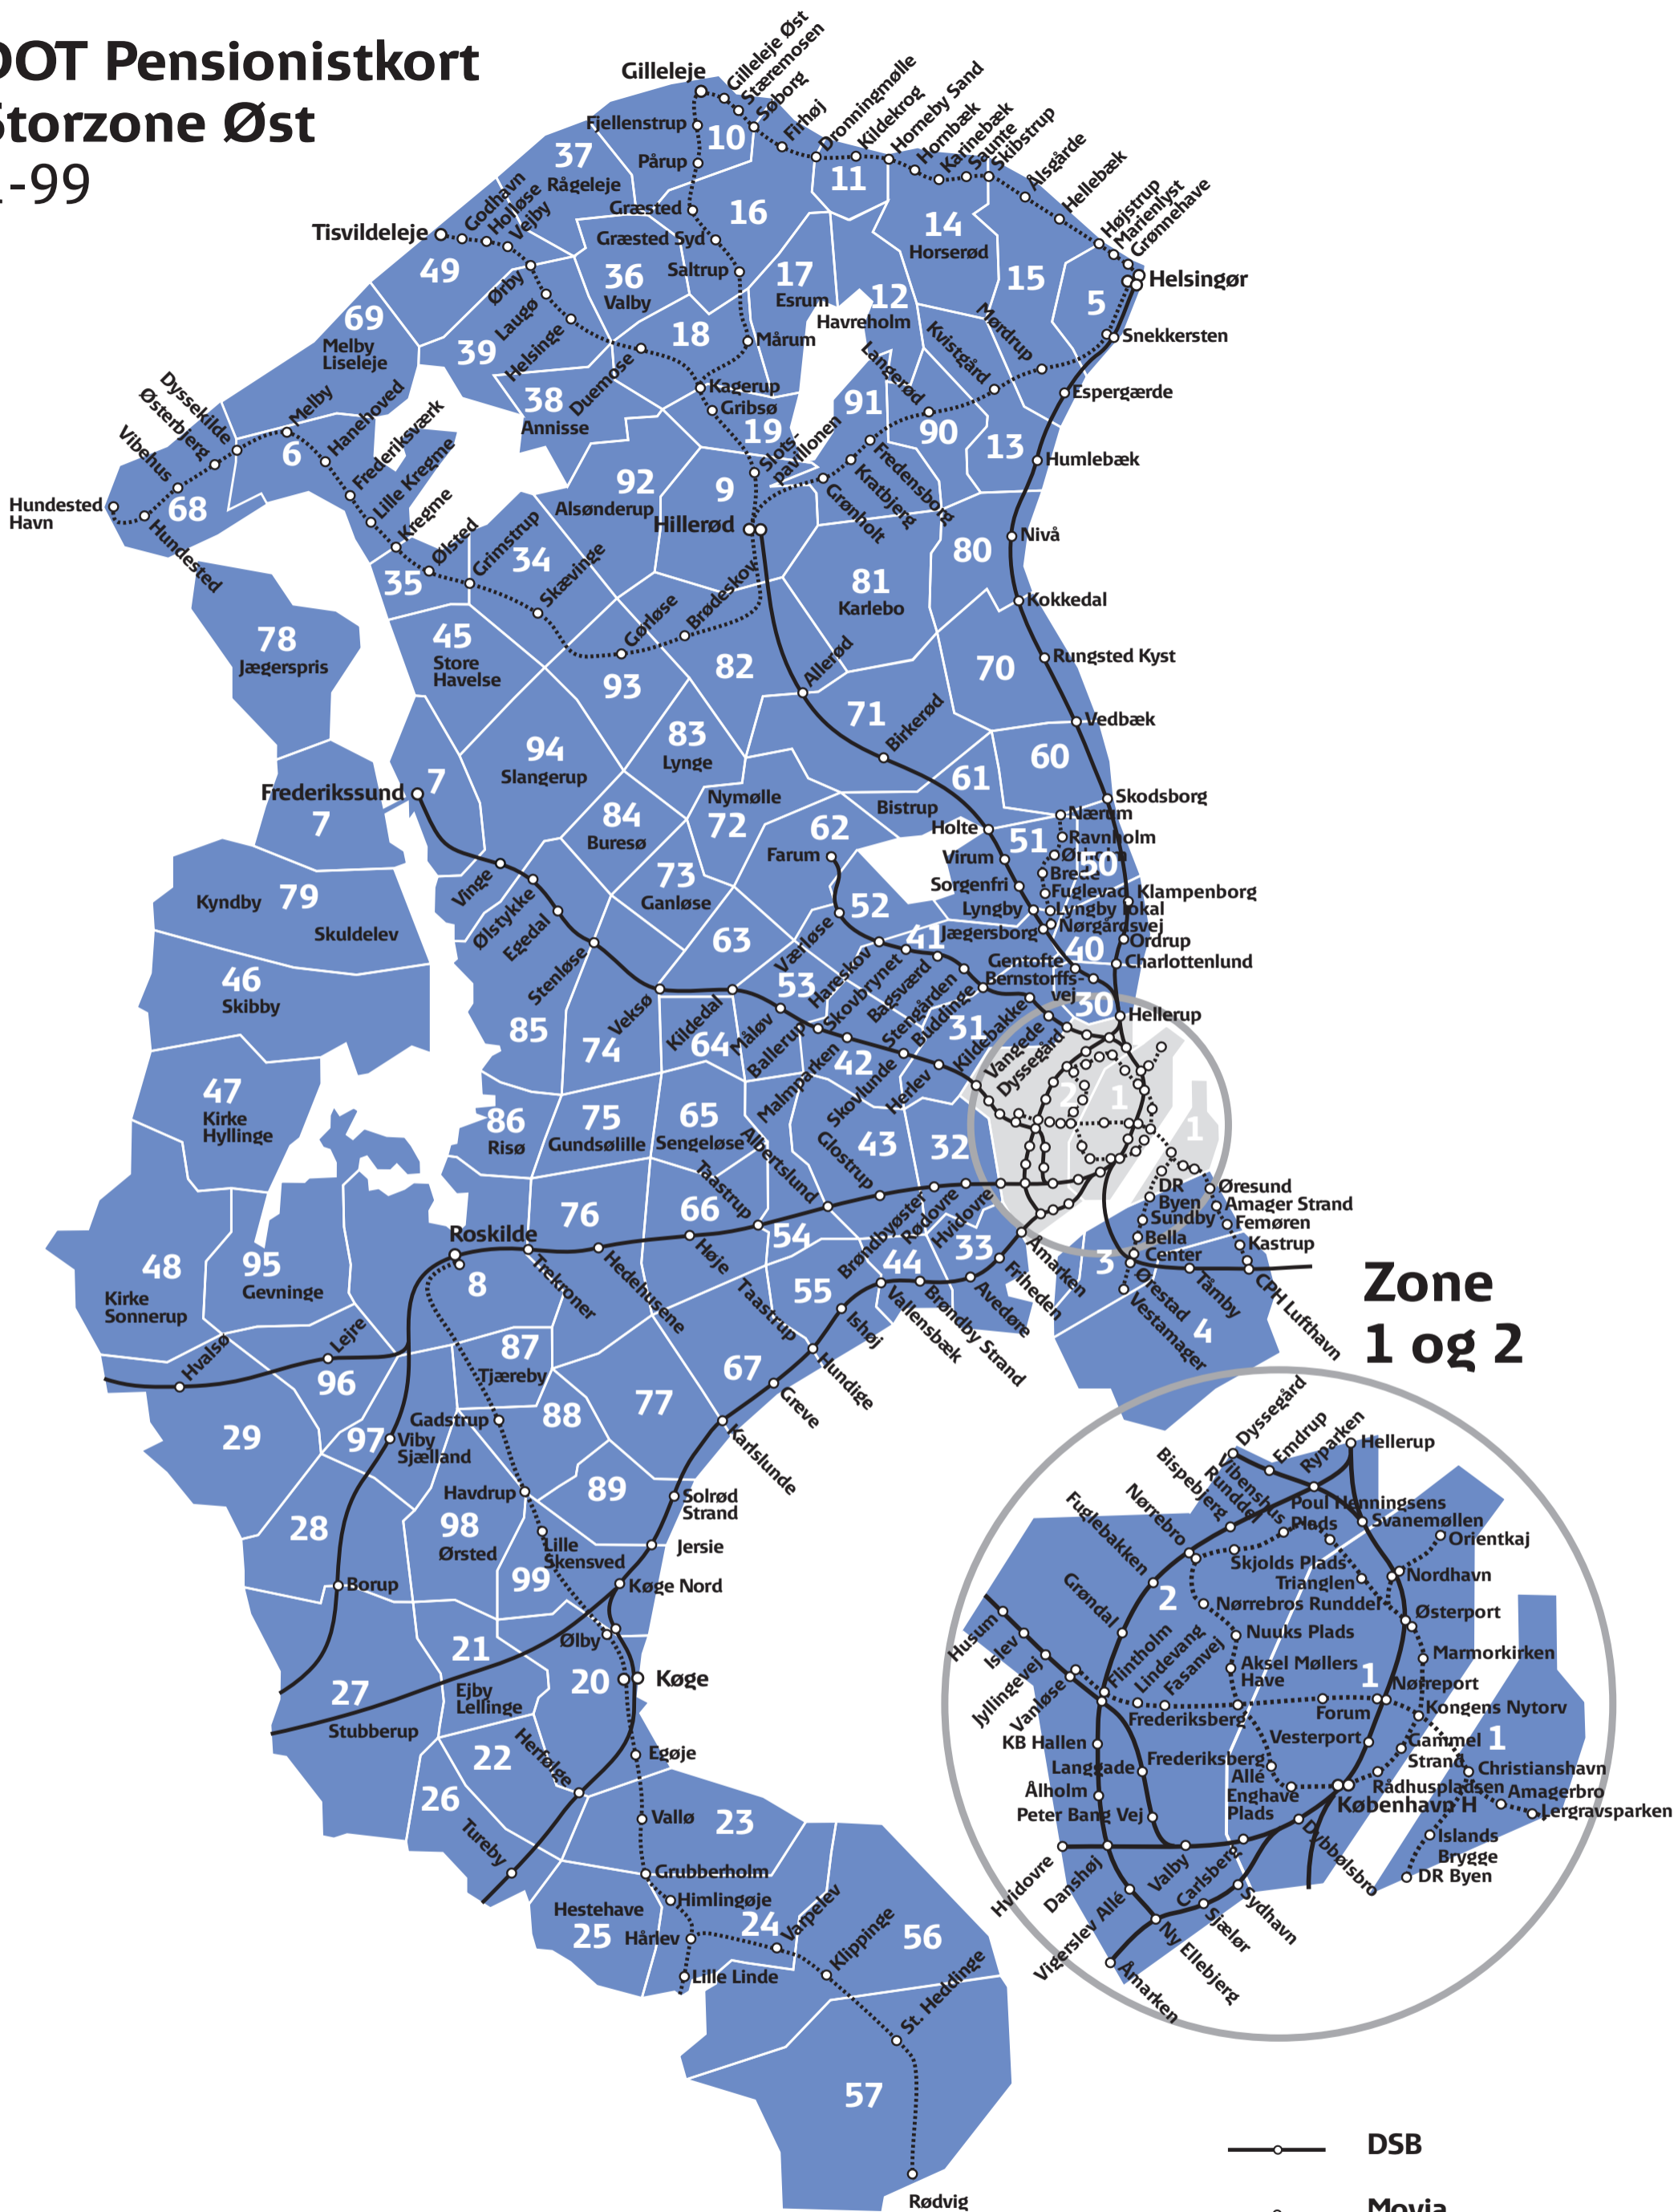

DOT Pensionistkort Storzone Øst 1-99

**Zone
1 og 2**

- DSB
-○..... Movia Lokaltog
- - - - - Metro