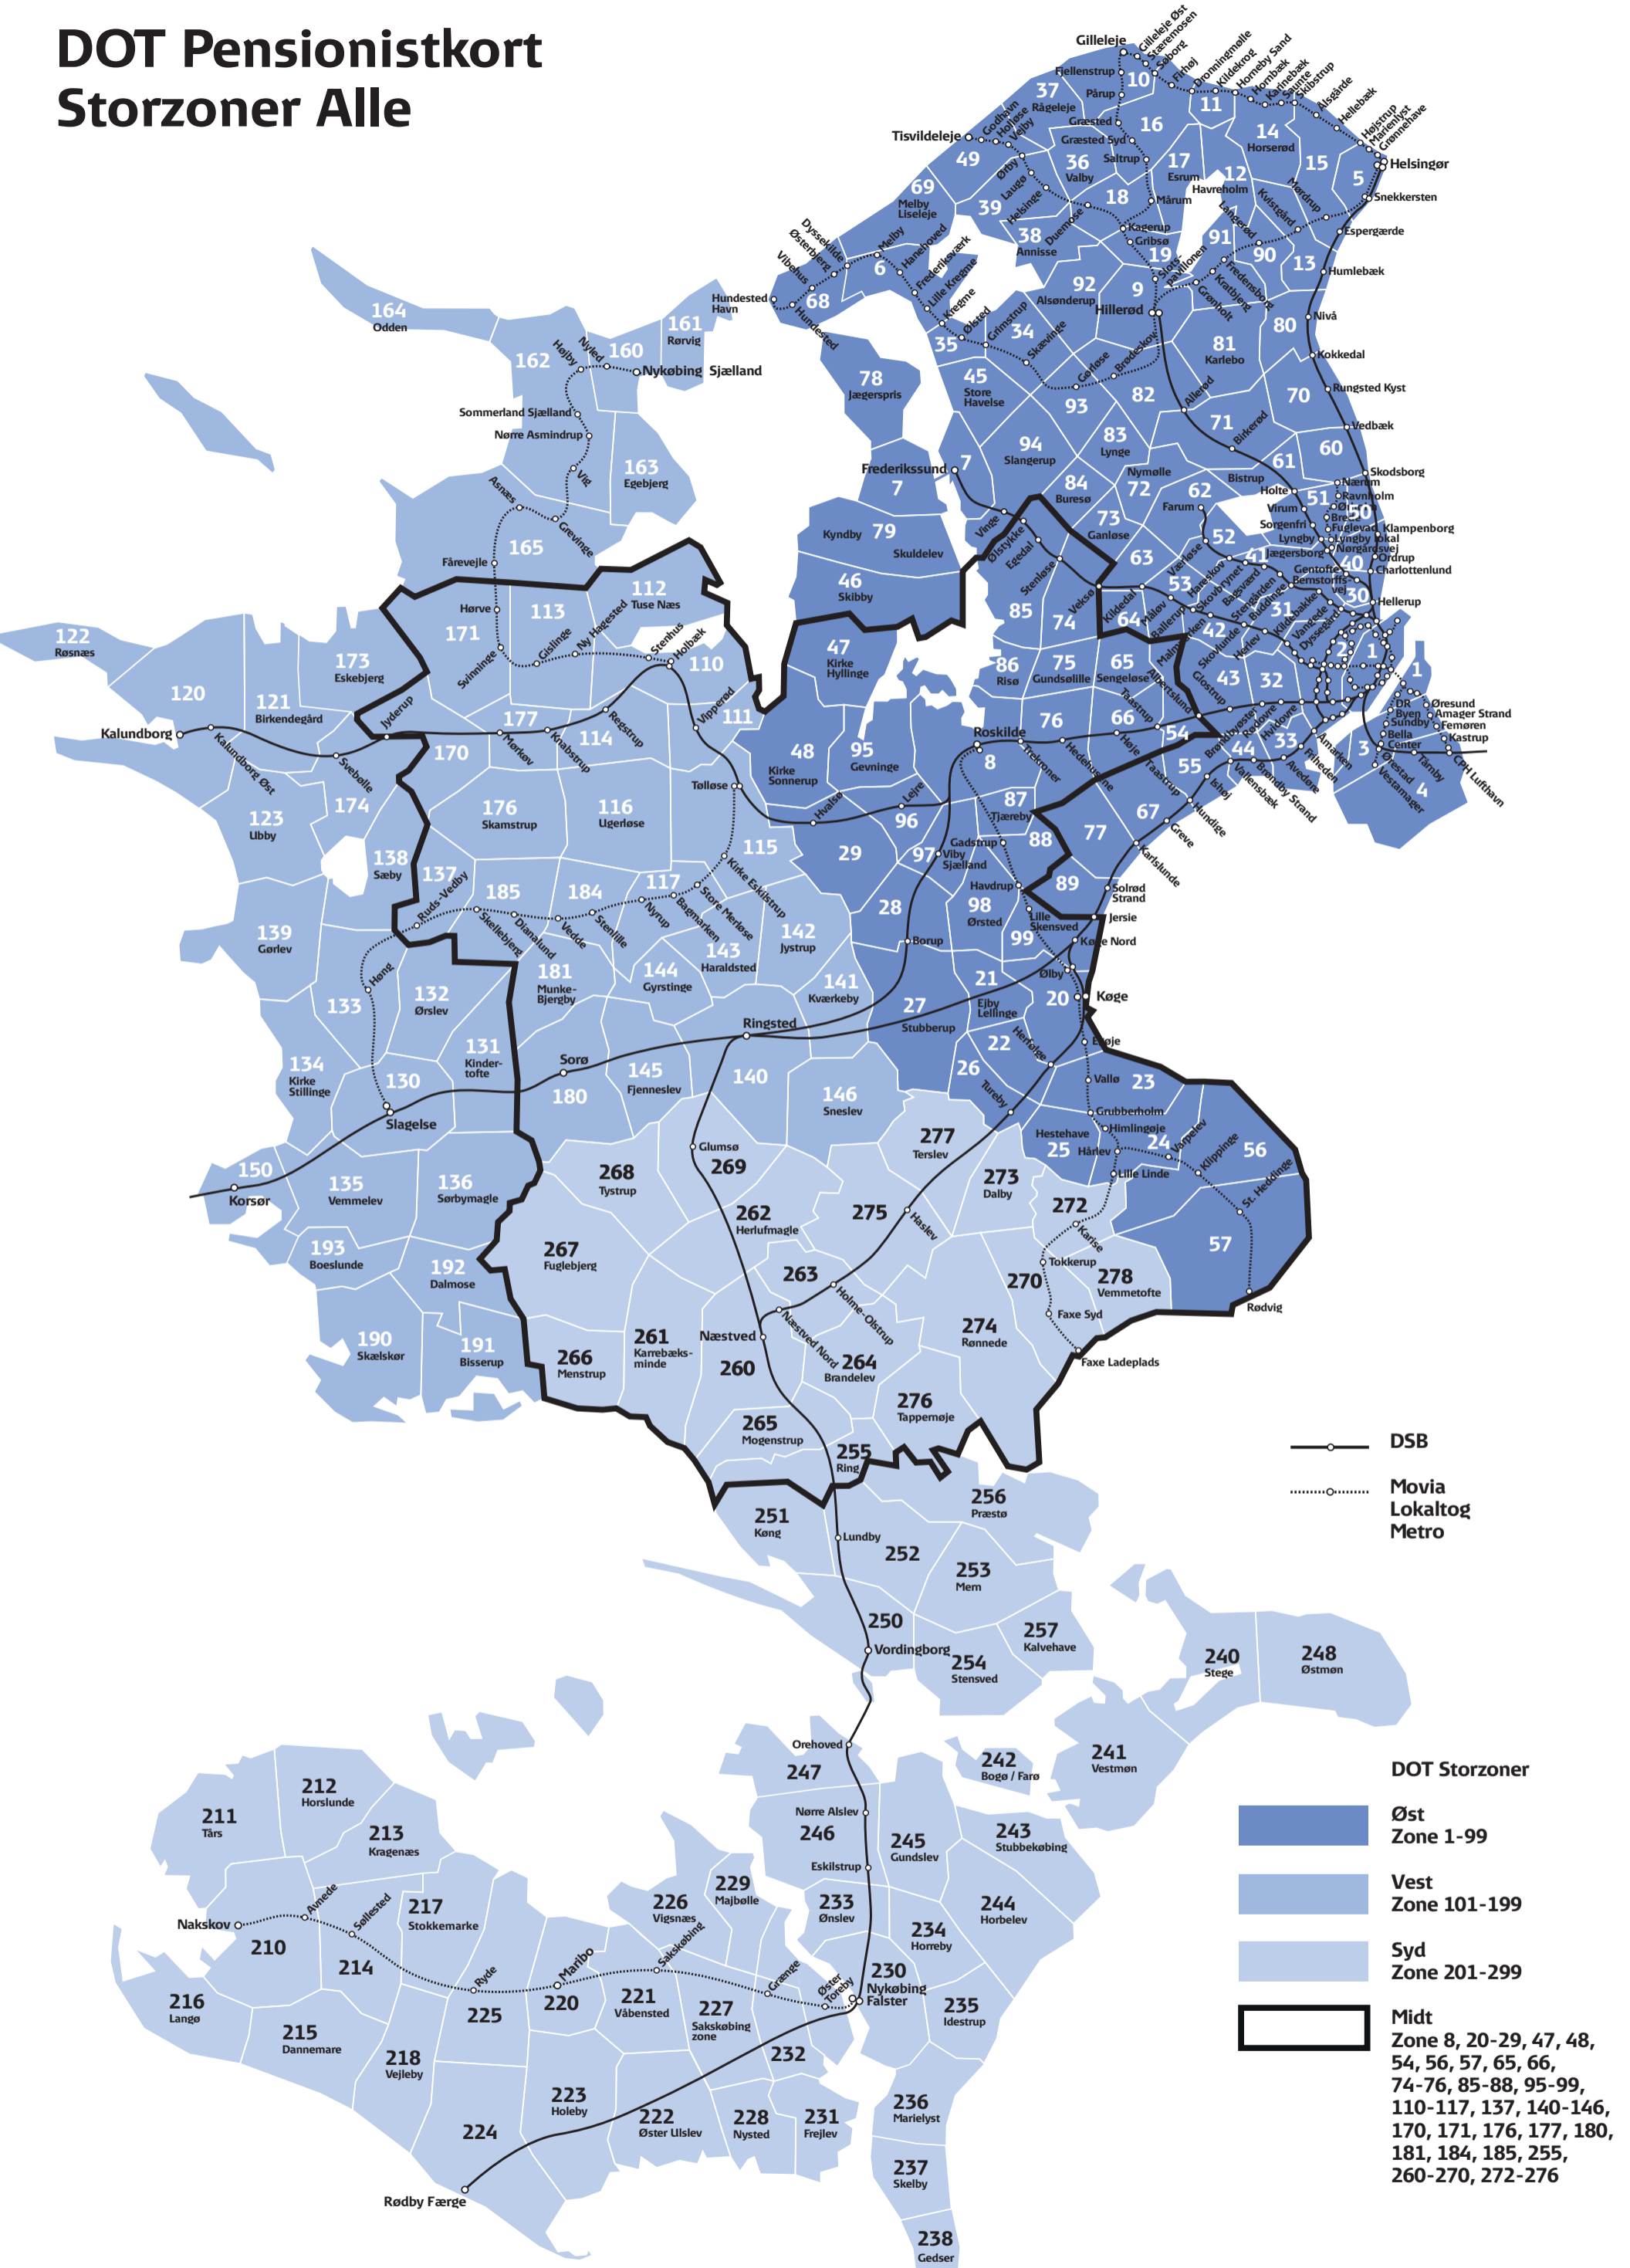

DOT Pensionistkort

Storzoner Alle

—○— DSB
○..... Movia Lokaltog Metro

DOT Storzoner

- Øst Zone 1-99
- Vest Zone 101-199
- Syd Zone 201-299
- Midt Zone 8, 20-29, 47, 48, 54, 56, 57, 65, 66, 74-76, 85-88, 95-99, 110-117, 137, 140-146, 170, 171, 176, 177, 180, 181, 184, 185, 255, 260-270, 272-276