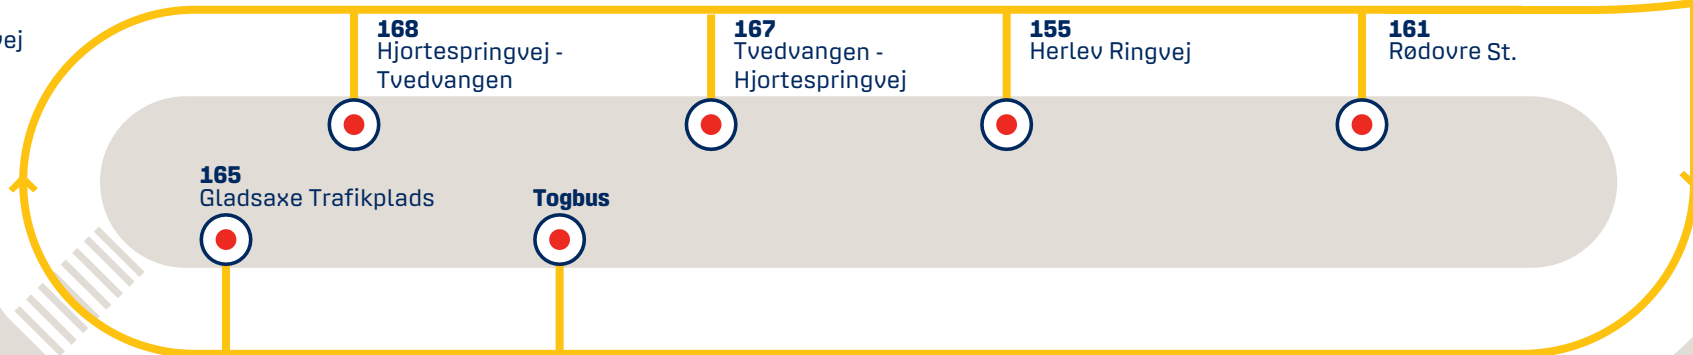

Herlev St.

→
5C & 350S
400m til Herlev Hovedgade

←
30E & 300S
300m til Herlev Ringvej

Spor 1

← Exit

Linje H mod Ballerup St. / Østerport St.
Linje C mod Frederikssund St. / Klampenborg St.

Spor 2