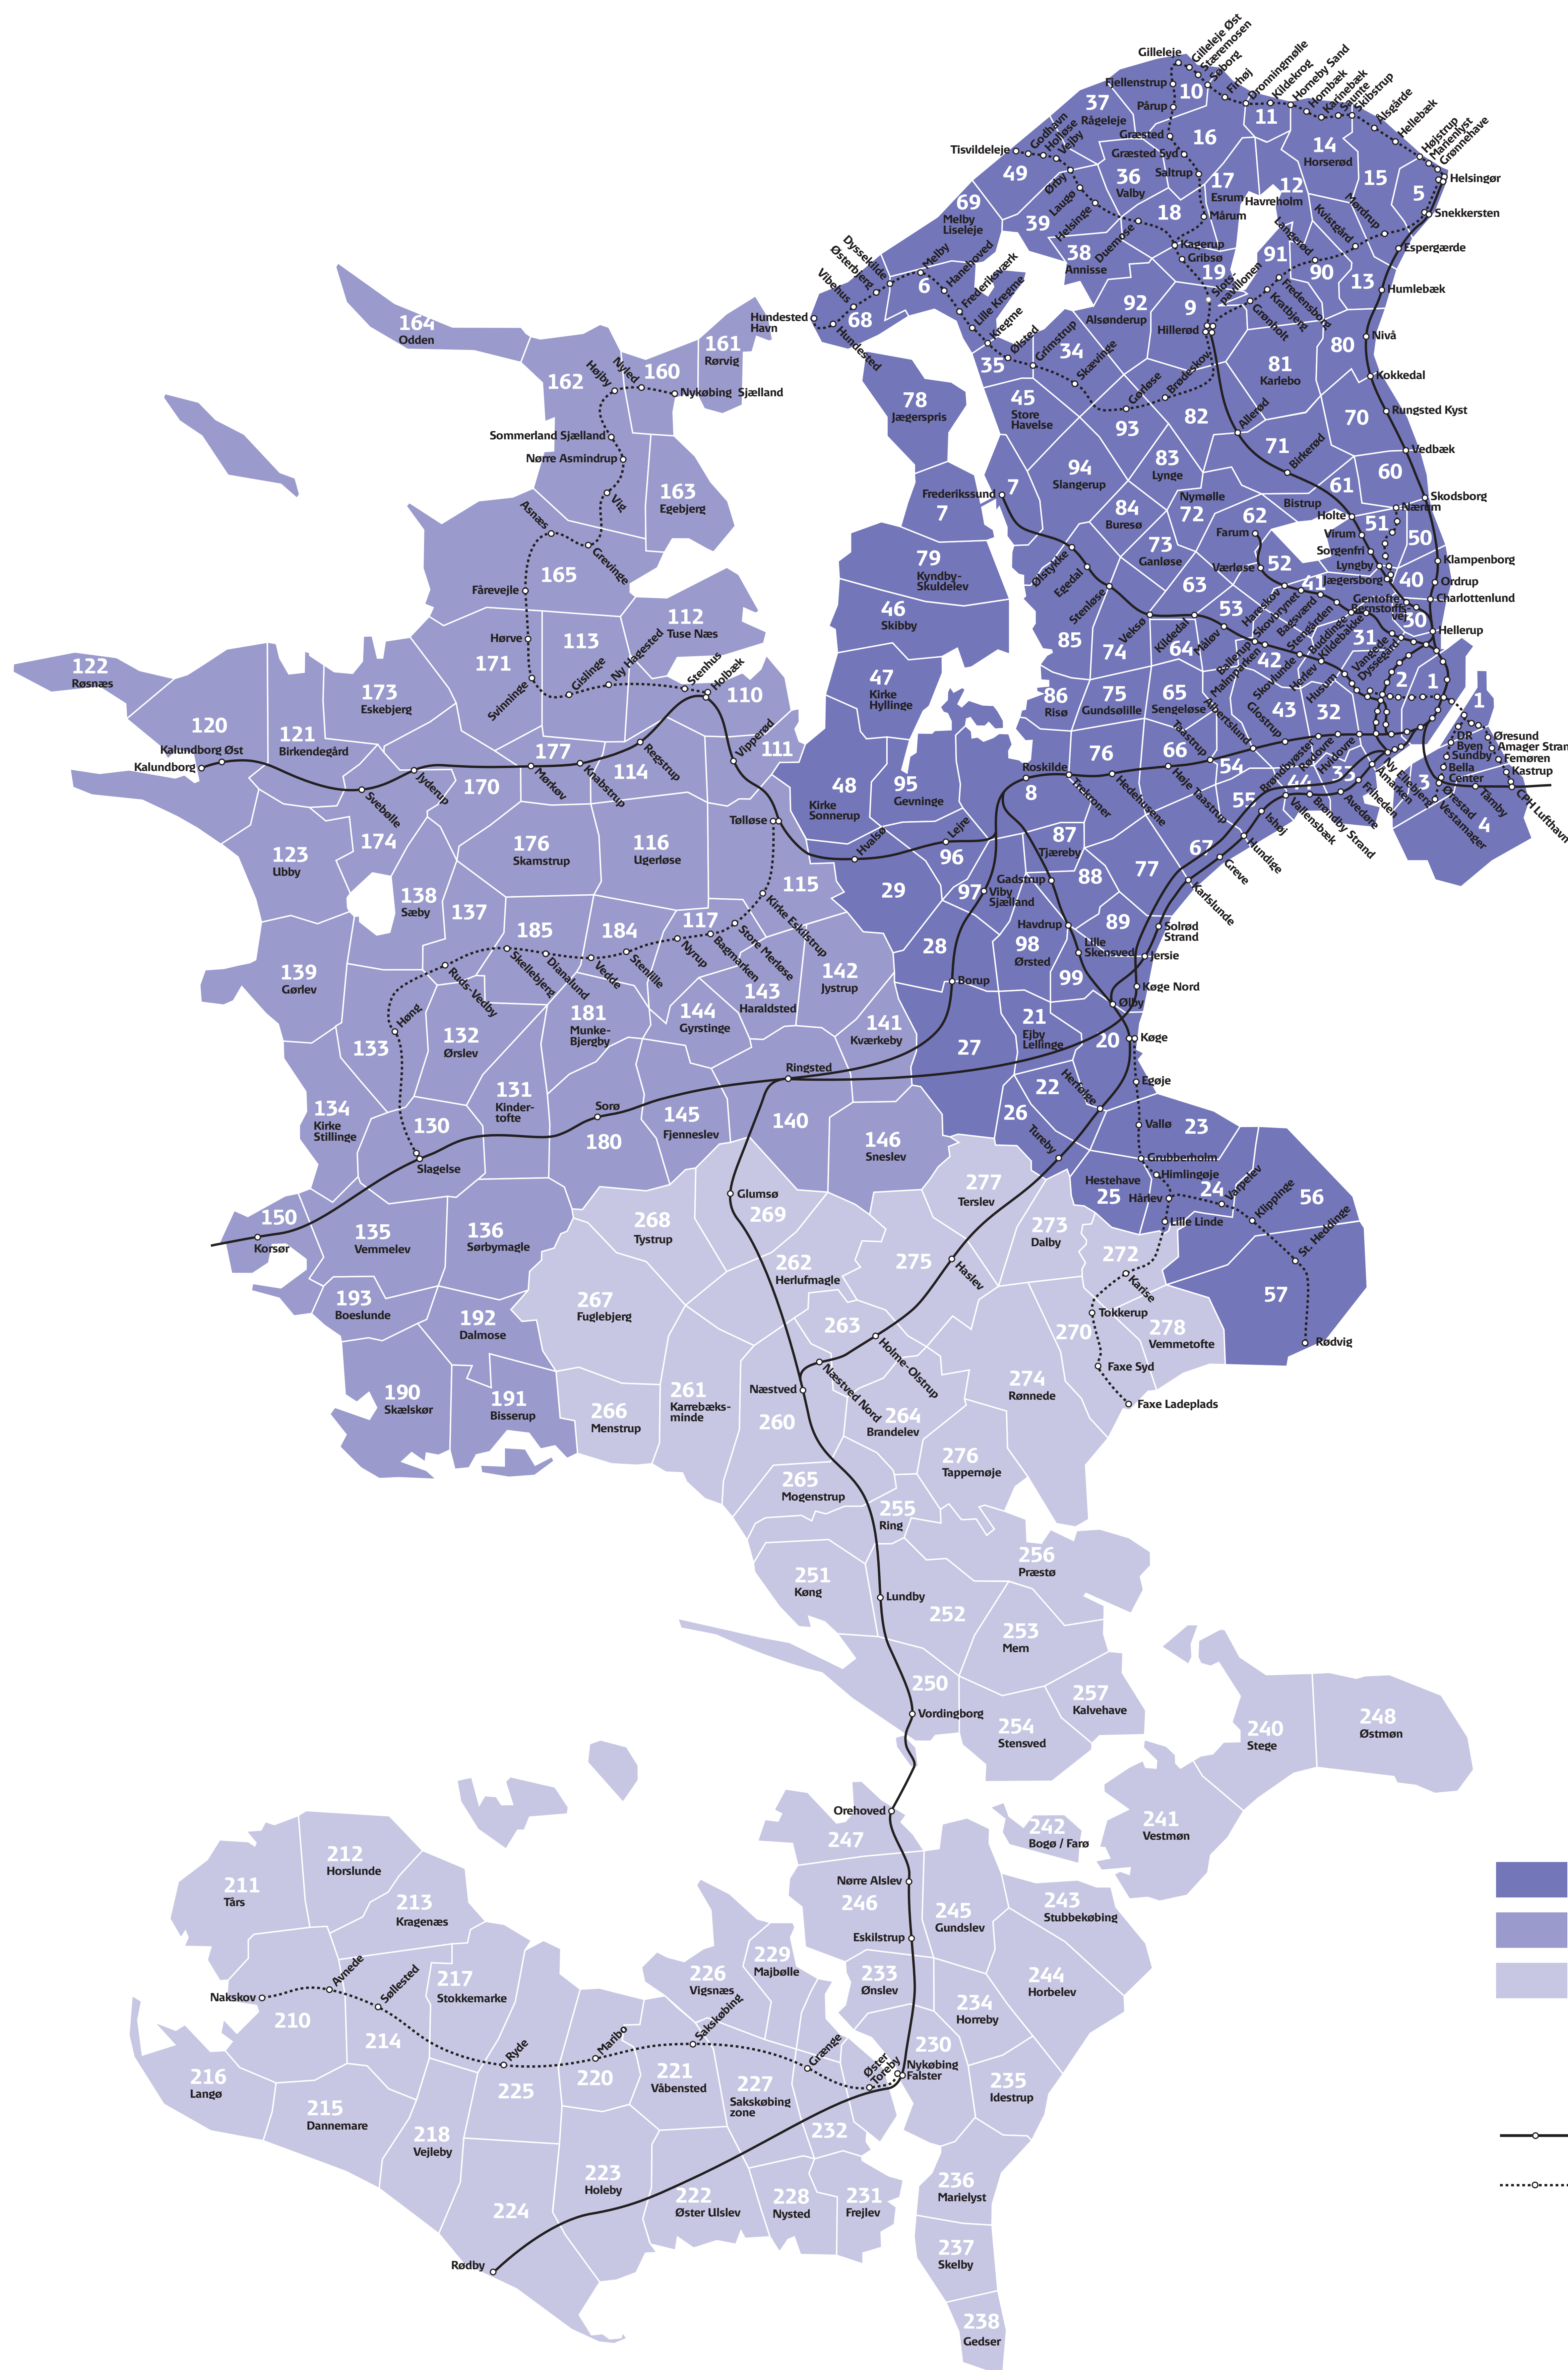

Zonekort

Sjælland, Lolland, Falster og Møn

Nærumbanen

Nårnum 51/60
Ravnholm
Ørholm
Bredø
Fuglevad
Lyngby Lokal 41/51
Norsgårdsvej
Jægersborg

Stationer zone 1

DSB

Carlsberg
Dybbelsbro
København H
Nordhavn
Nørreport
Vesterport
Østerport

Metro

Stationer zone 2

DSB

Metro

Fasanvej
Frederiksberg
Lindenvang

- Zone 1-99
- Zone 101-199
- Zone 201-299

- DSB
- Movia
- Lokaltog
- Metro