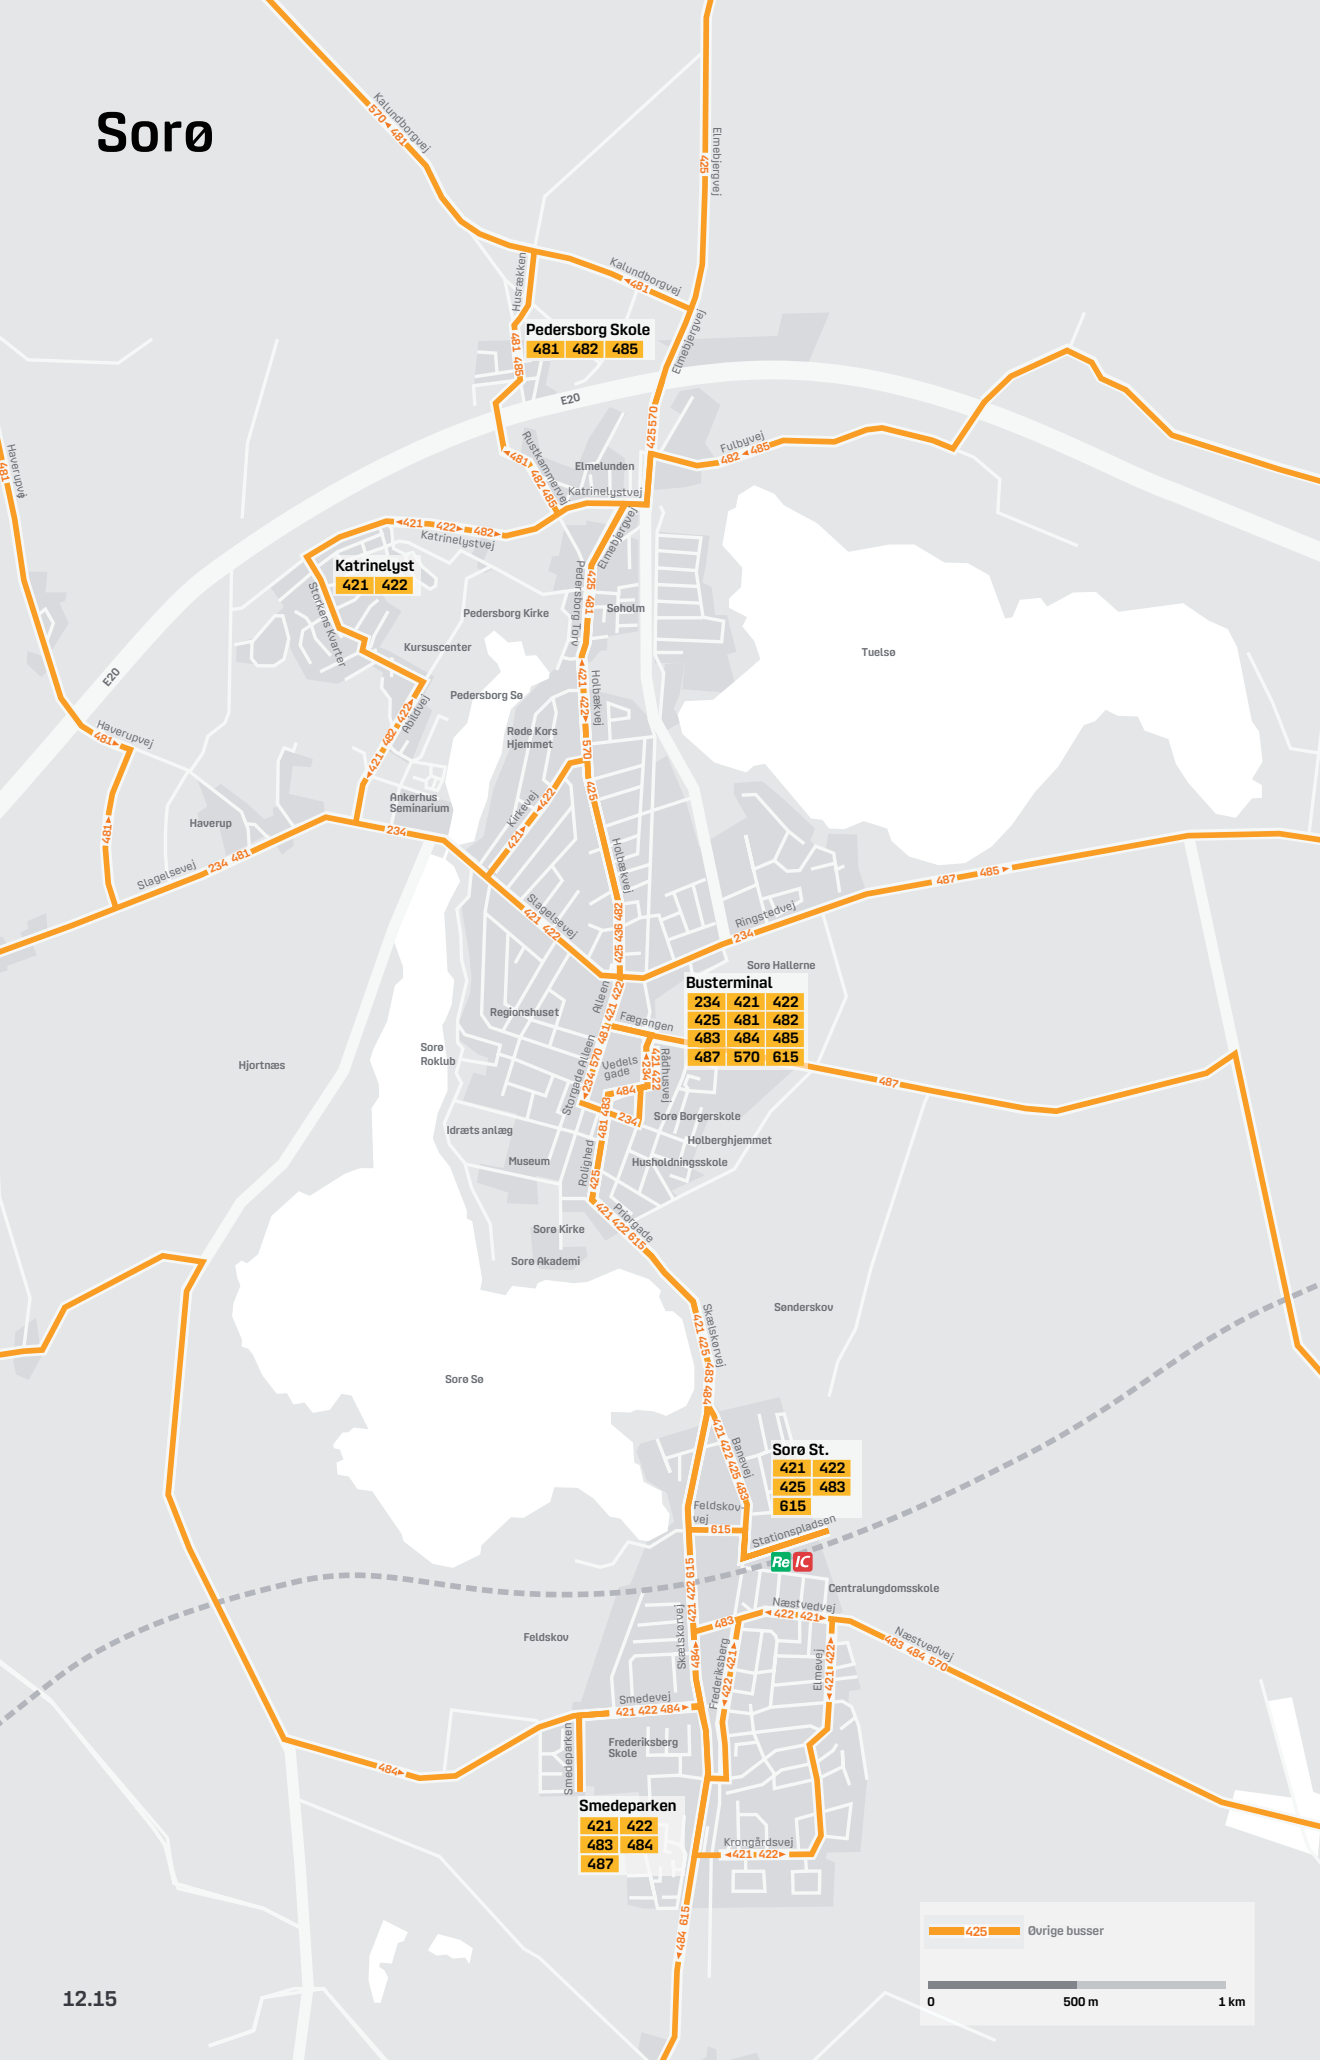

Sorø

Pedersborg Skole
481 482 485

Katrinelyst
421 422

Bustrerminet
234 421 422
425 481 482
483 484 485
487 570 615

Sorø St.
421 422
425 483
615

Smedeparken
421 422
483 484
487

— 425 — Øvrige busser

0 500 m 1 km