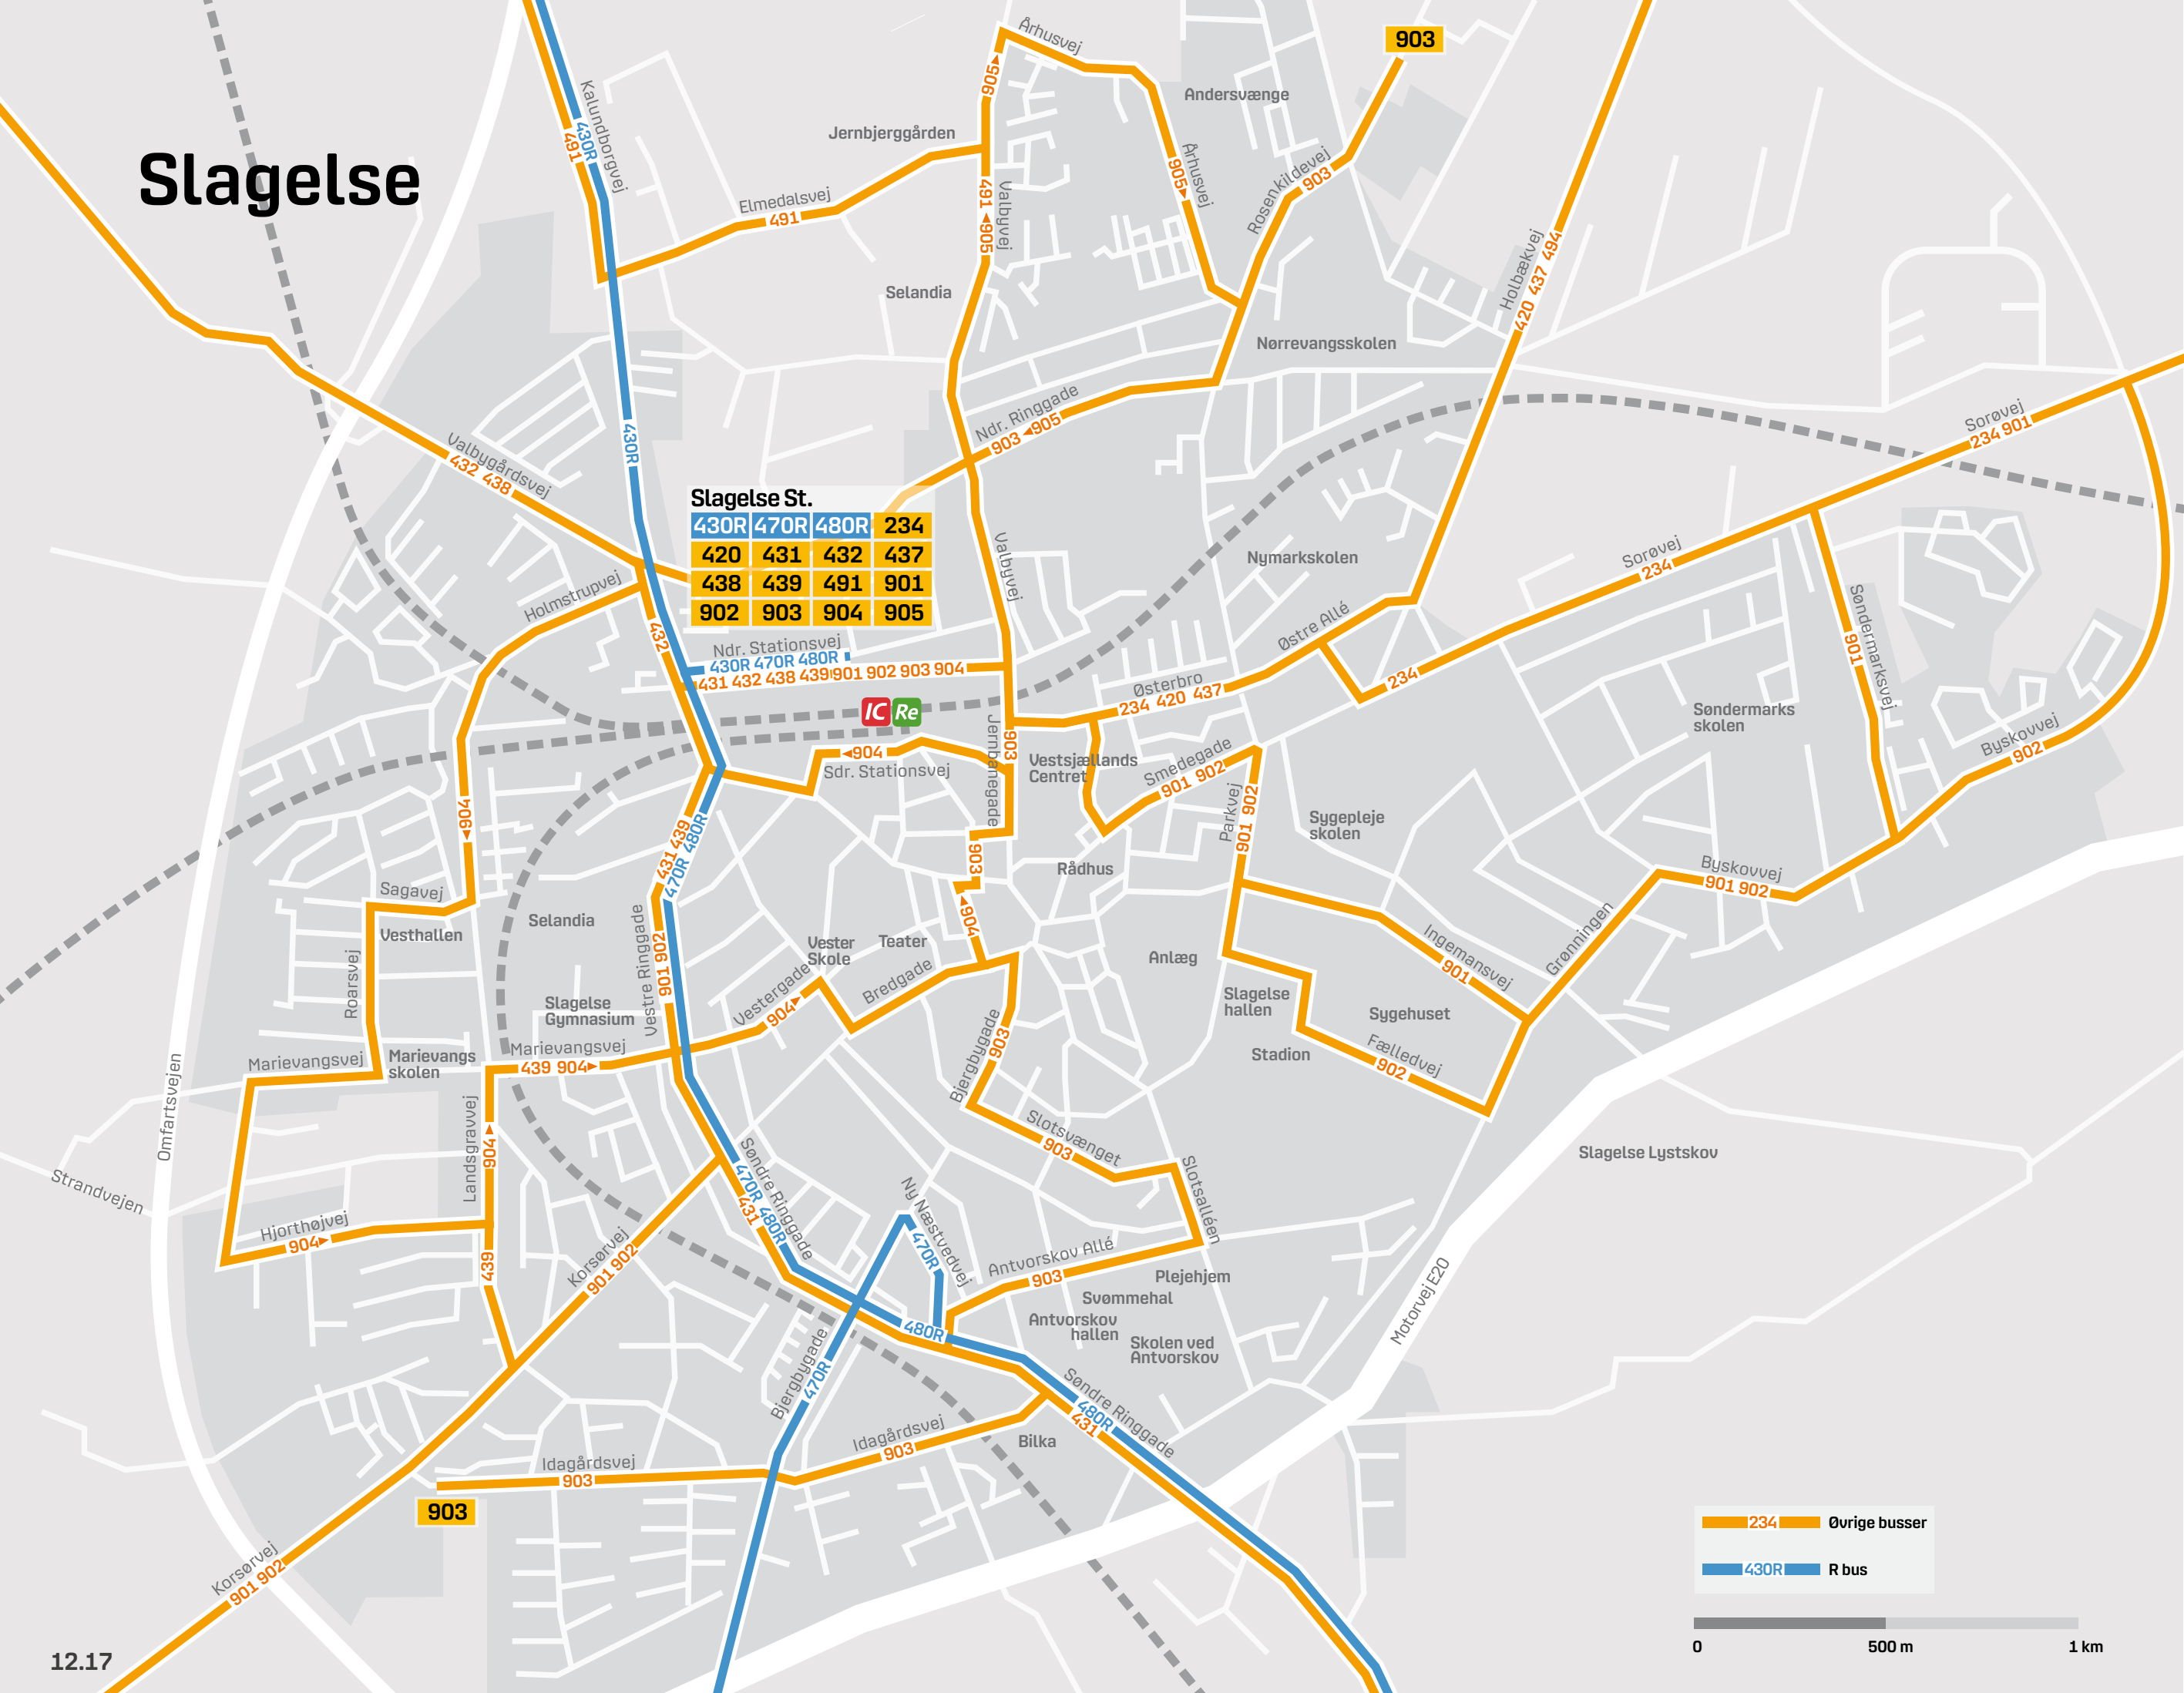

# Slagelse

## Slagelse St.

430R	470R	480R	234
420	431	432	437
438	439	491	901
902	903	904	905

Ndr. Stationsvej  
430R 470R 480R  
431 432 438 439 901 902 903 904

234 Øvrige busser  
430R R bus

0 500 m 1 km