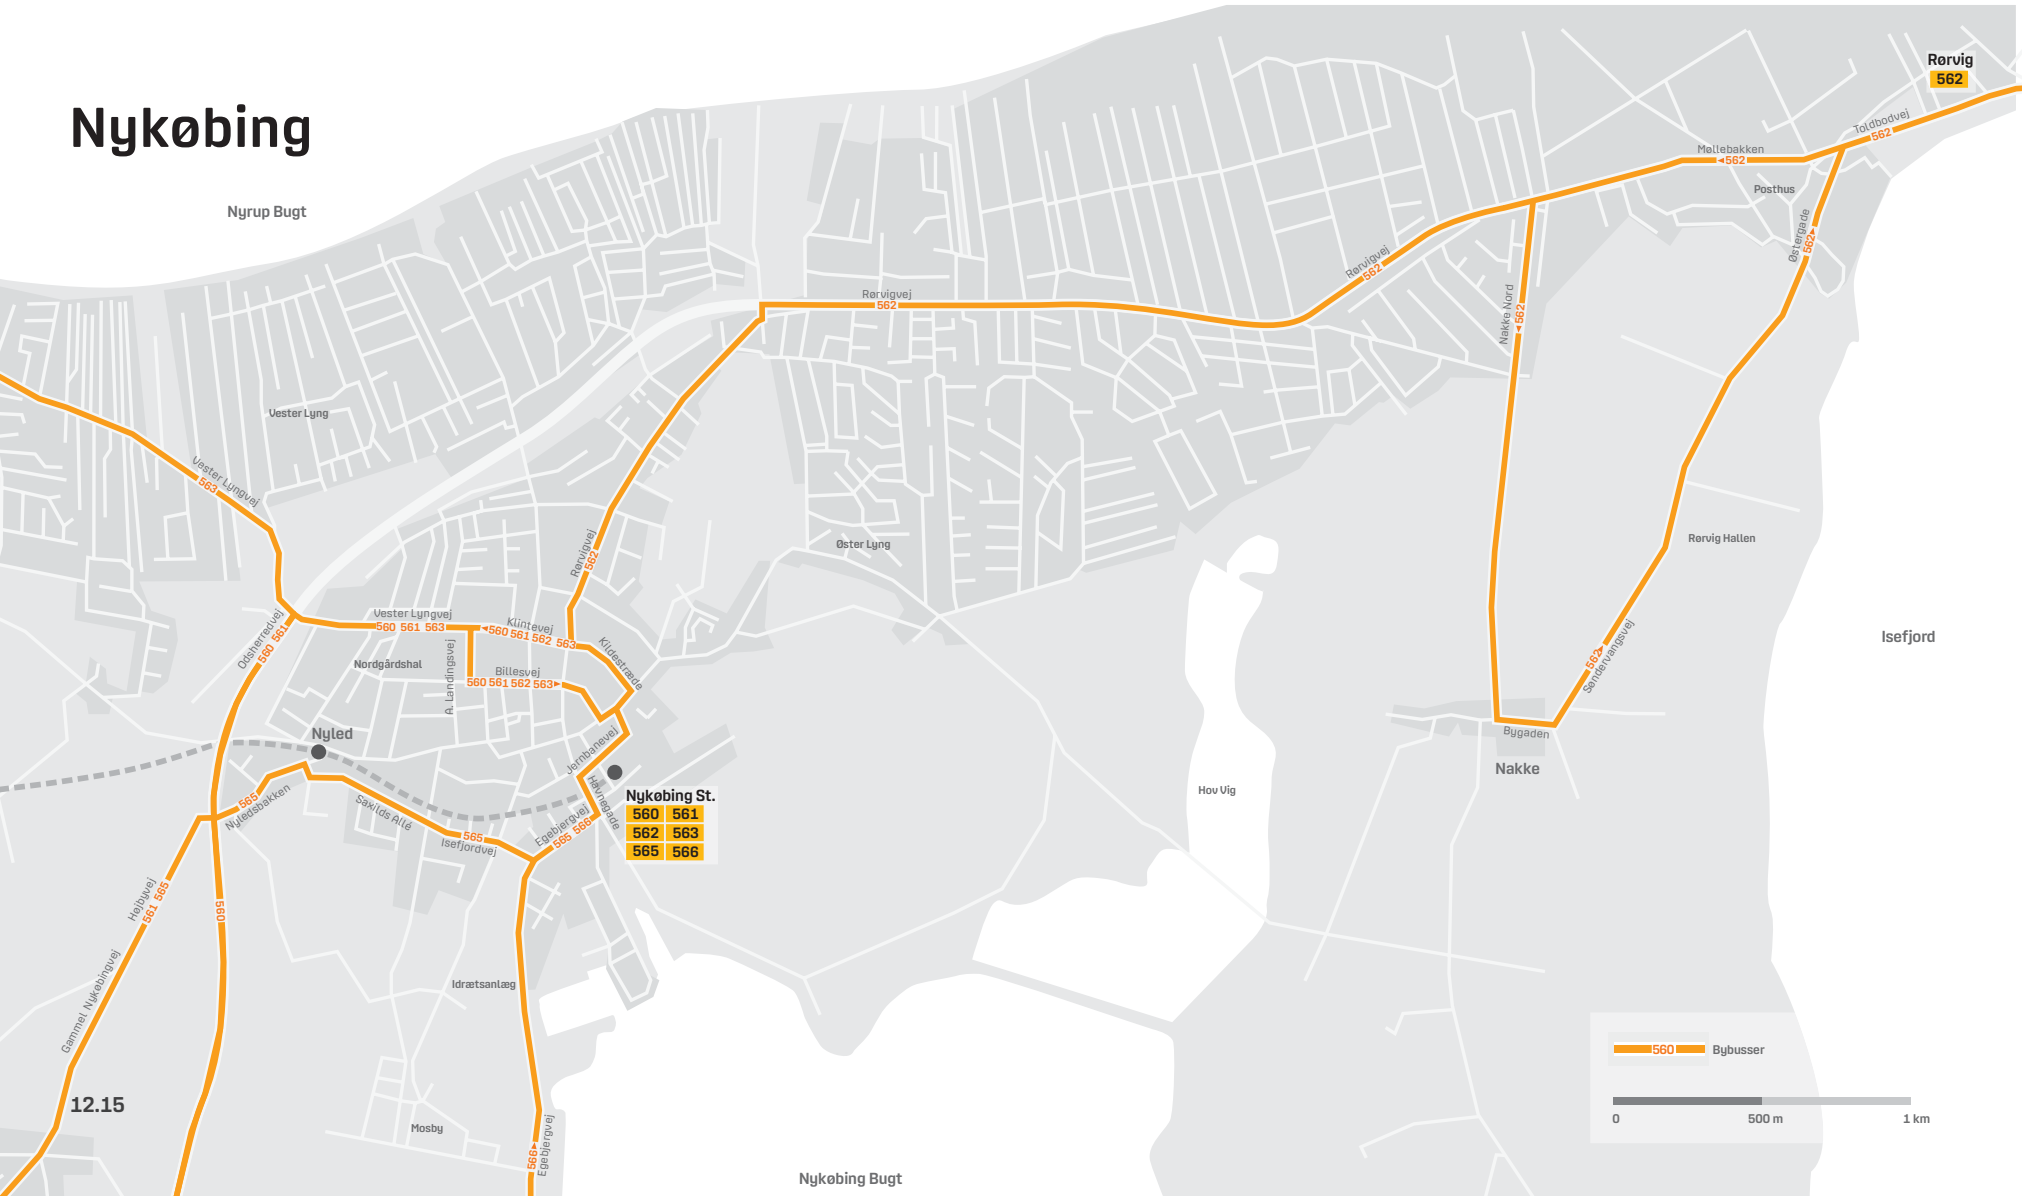

# Nykøbing

**Nykøbing St.**  
560 561  
562 563  
565 566

560 Bybusser

0 500 m 1 km

12.15