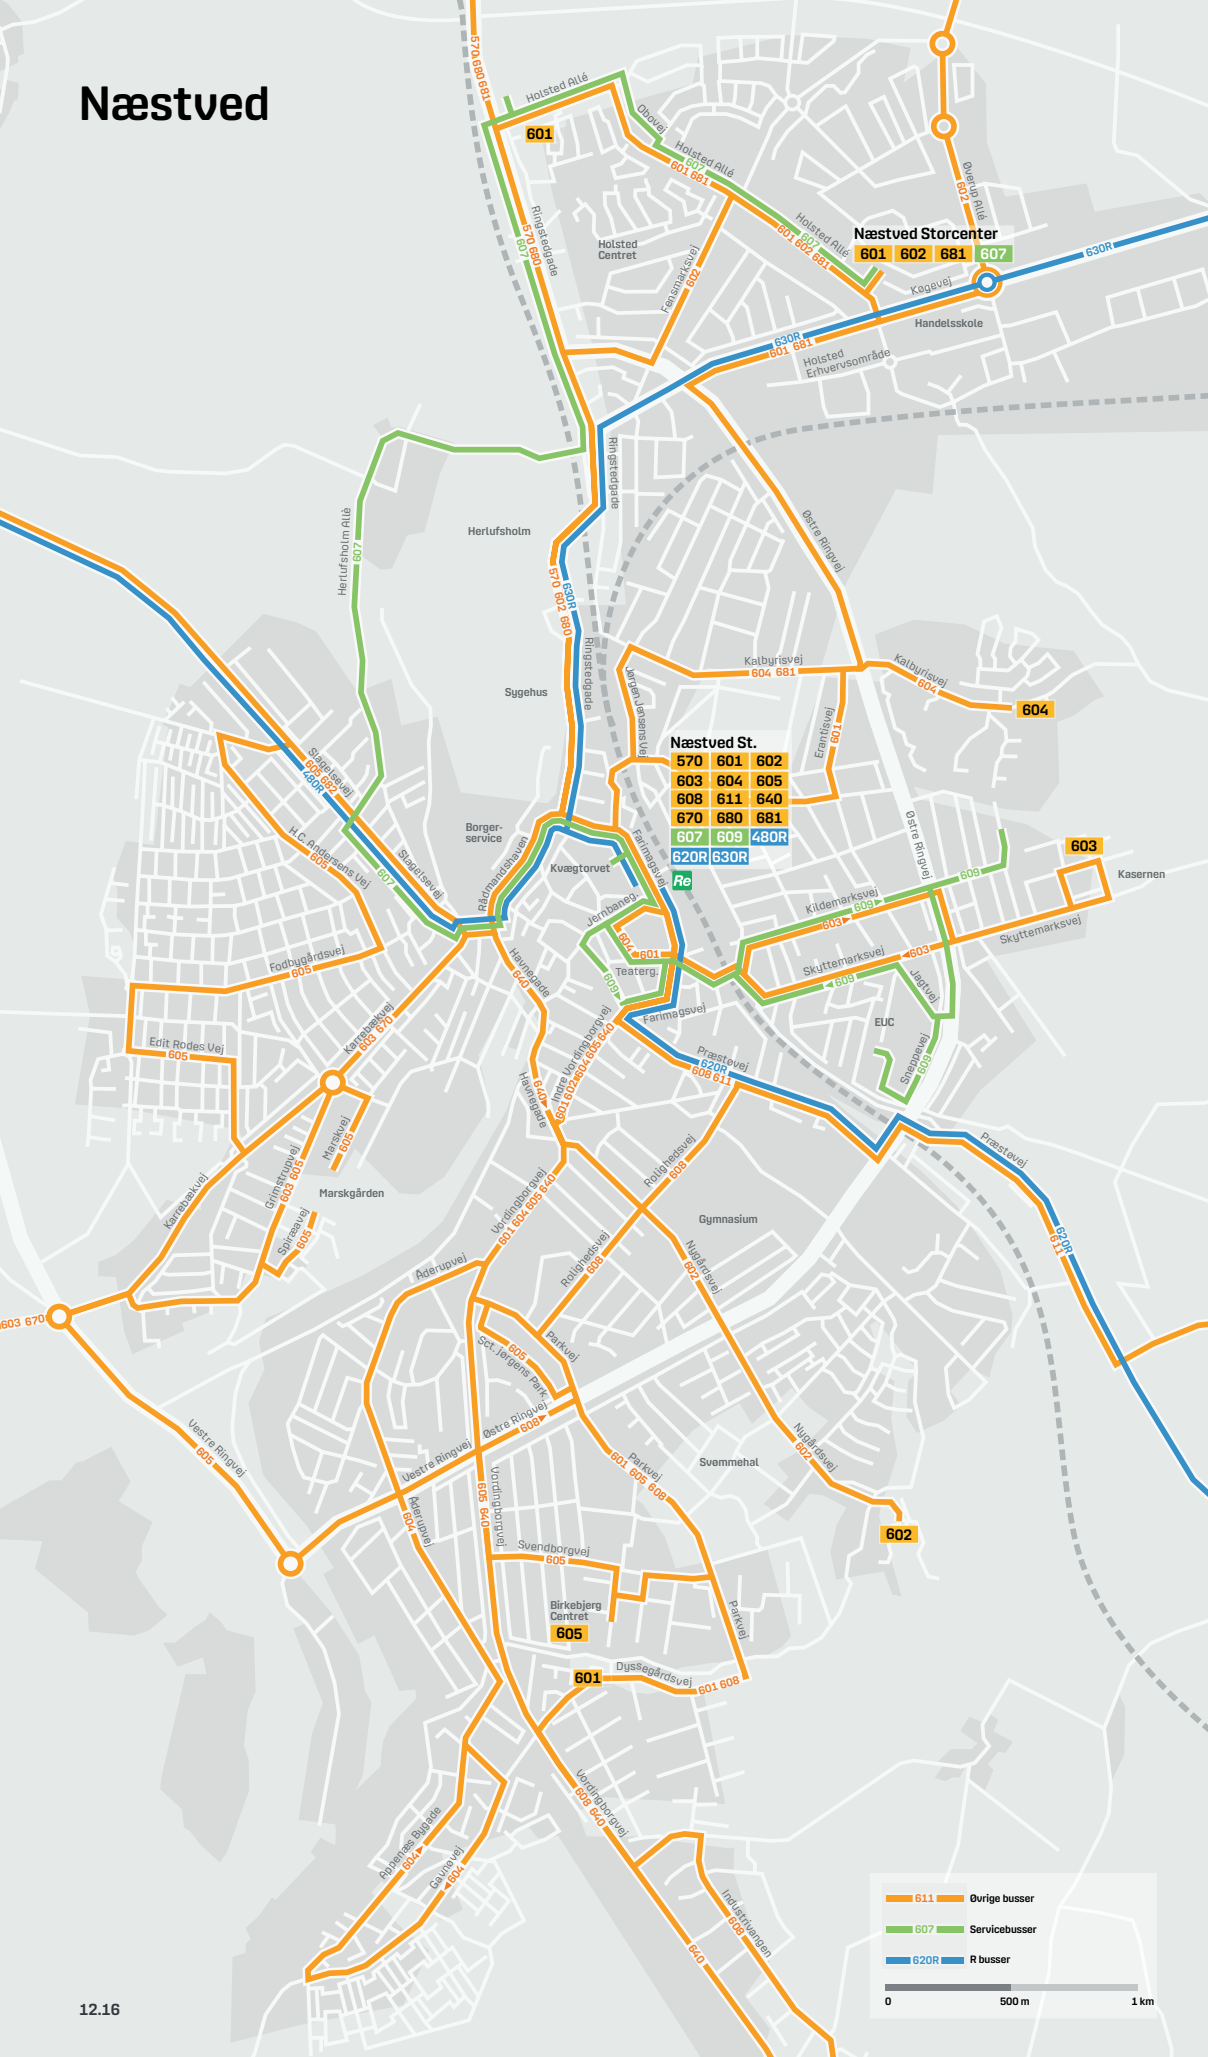

Næstved

Næstved St.
 570 601 602
 603 604 605
 608 611 640
 670 680 681
 607 609 480R
 620R 630R
 Re

Næstved Storcenter
 601 602 681 607

— 611 — Øvrige busser
— Servicebusser
— 620R — R busser

0 500 m 1 km