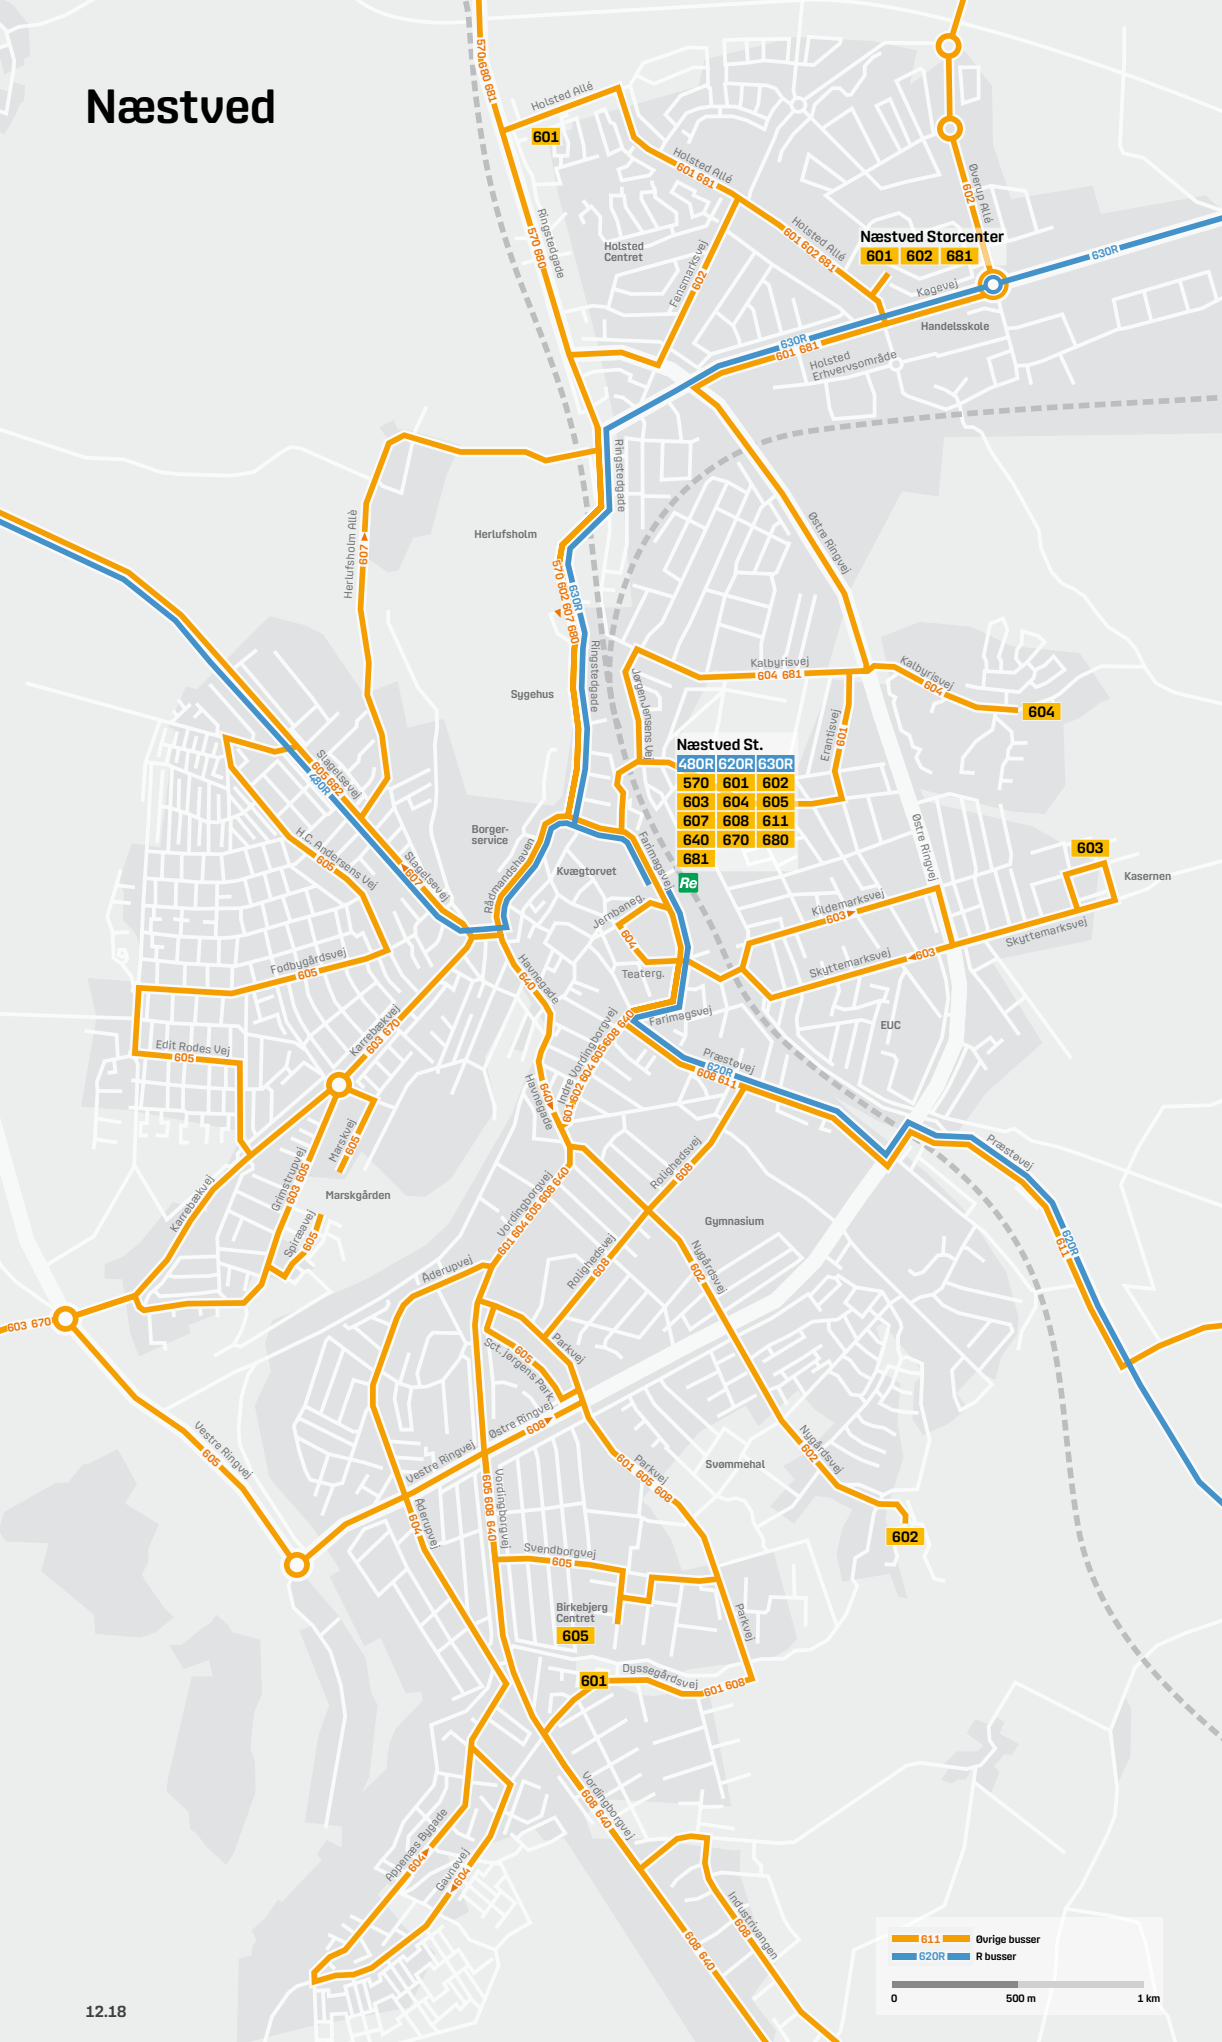

# Næstved

**Næstved St.**

480R	620R	630R
570	601	602
603	604	605
607	608	611
640	670	680
681		

— 611 — Øvrige busser  
— 620R — R busser