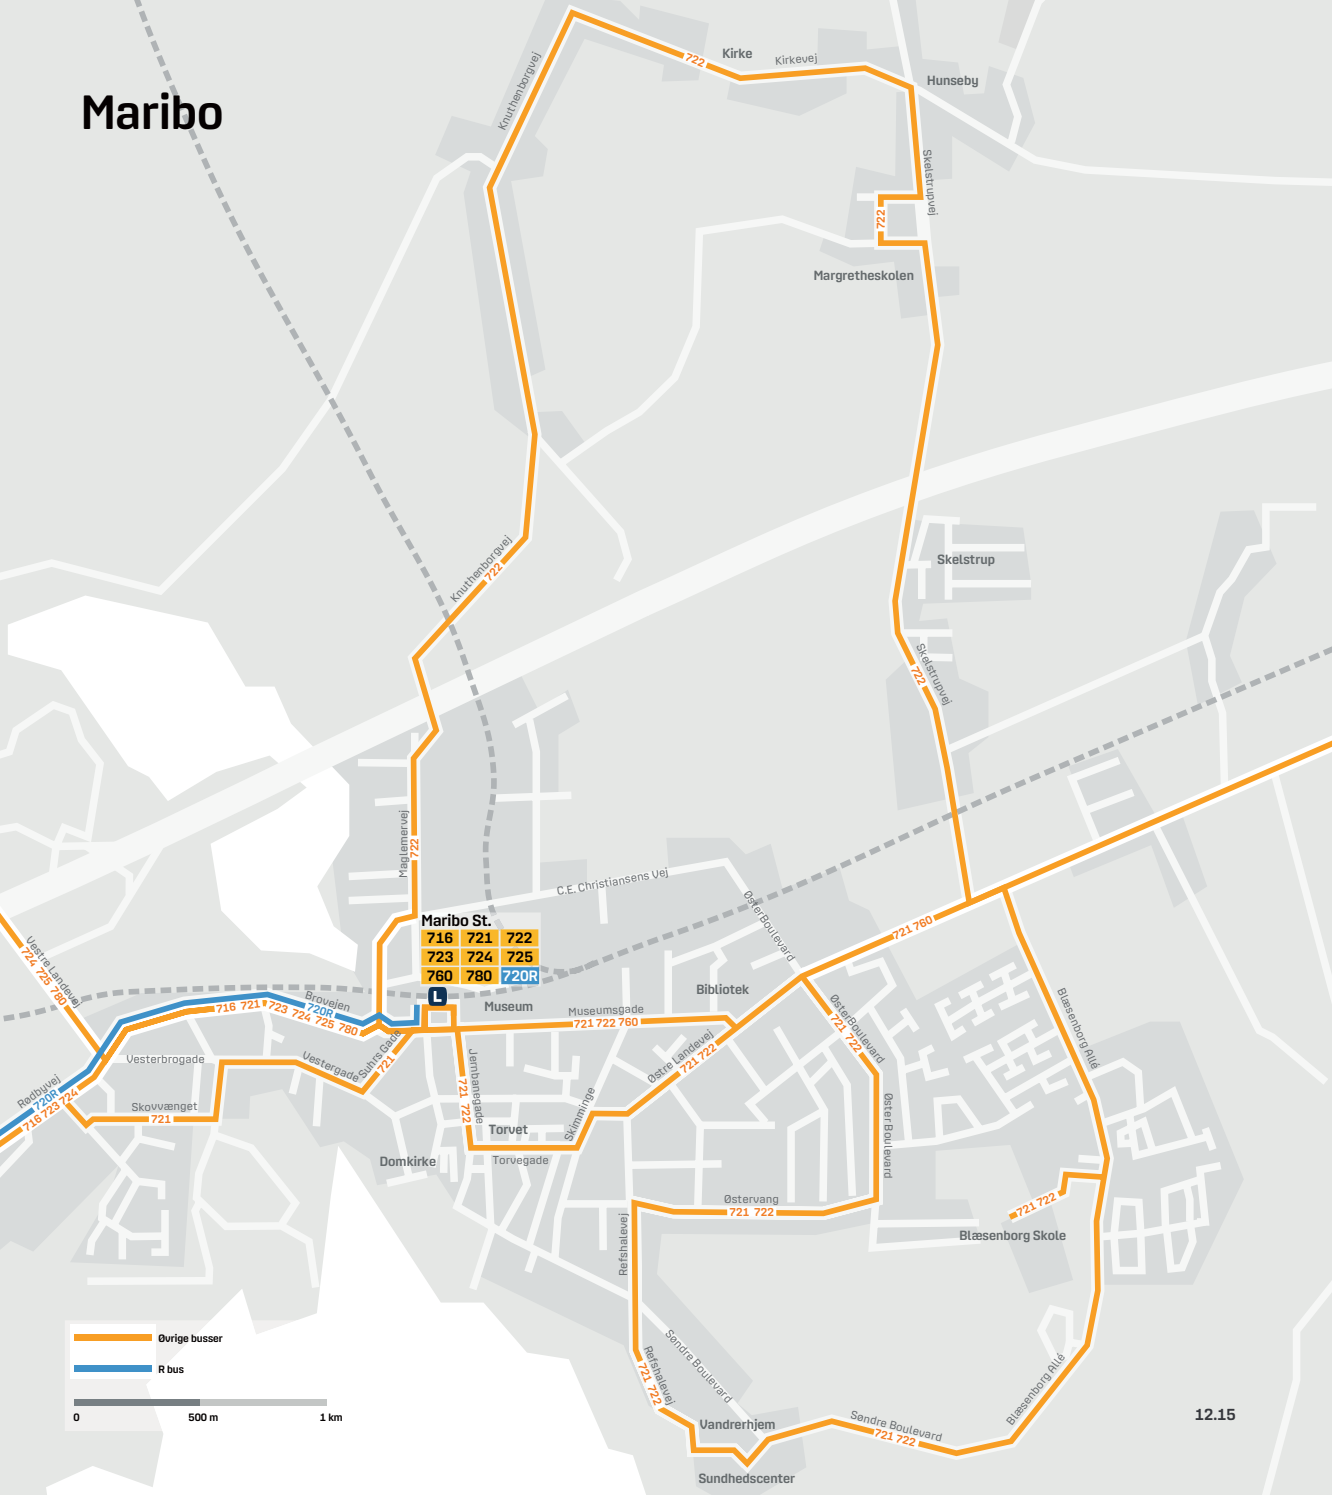

Maribo

Maribo St.
716 721 722
723 724 725
760 780 720R

Øvrige busser
R bus

0 500 m 1 km

12.15