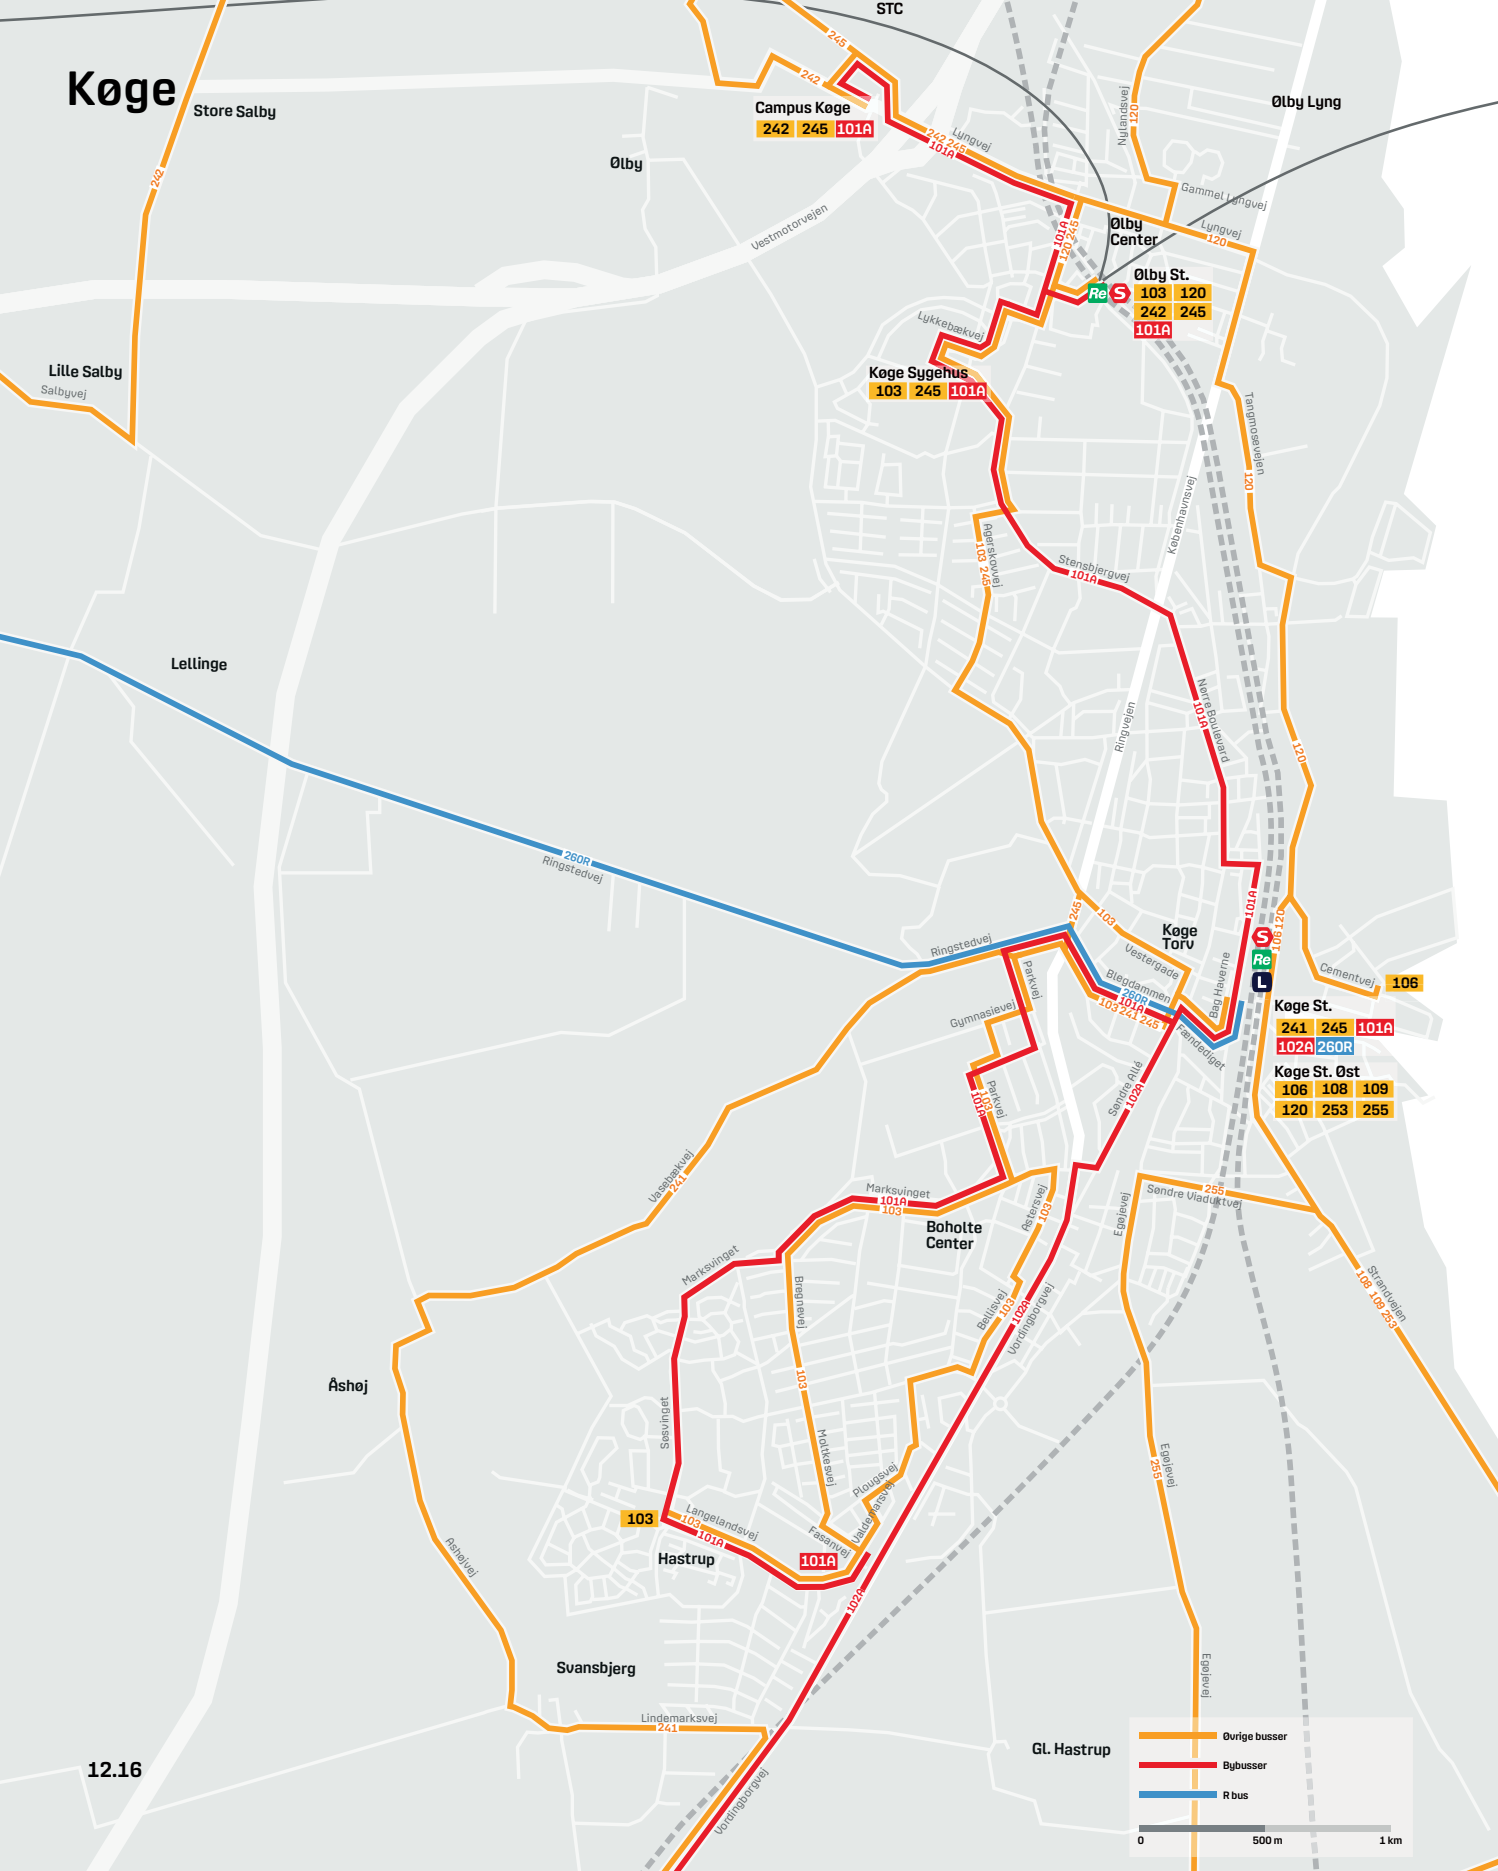

# Køge

GL. Hastrup

- Øvrige busser
- Bybusser
- R bus

0 500 m 1 km