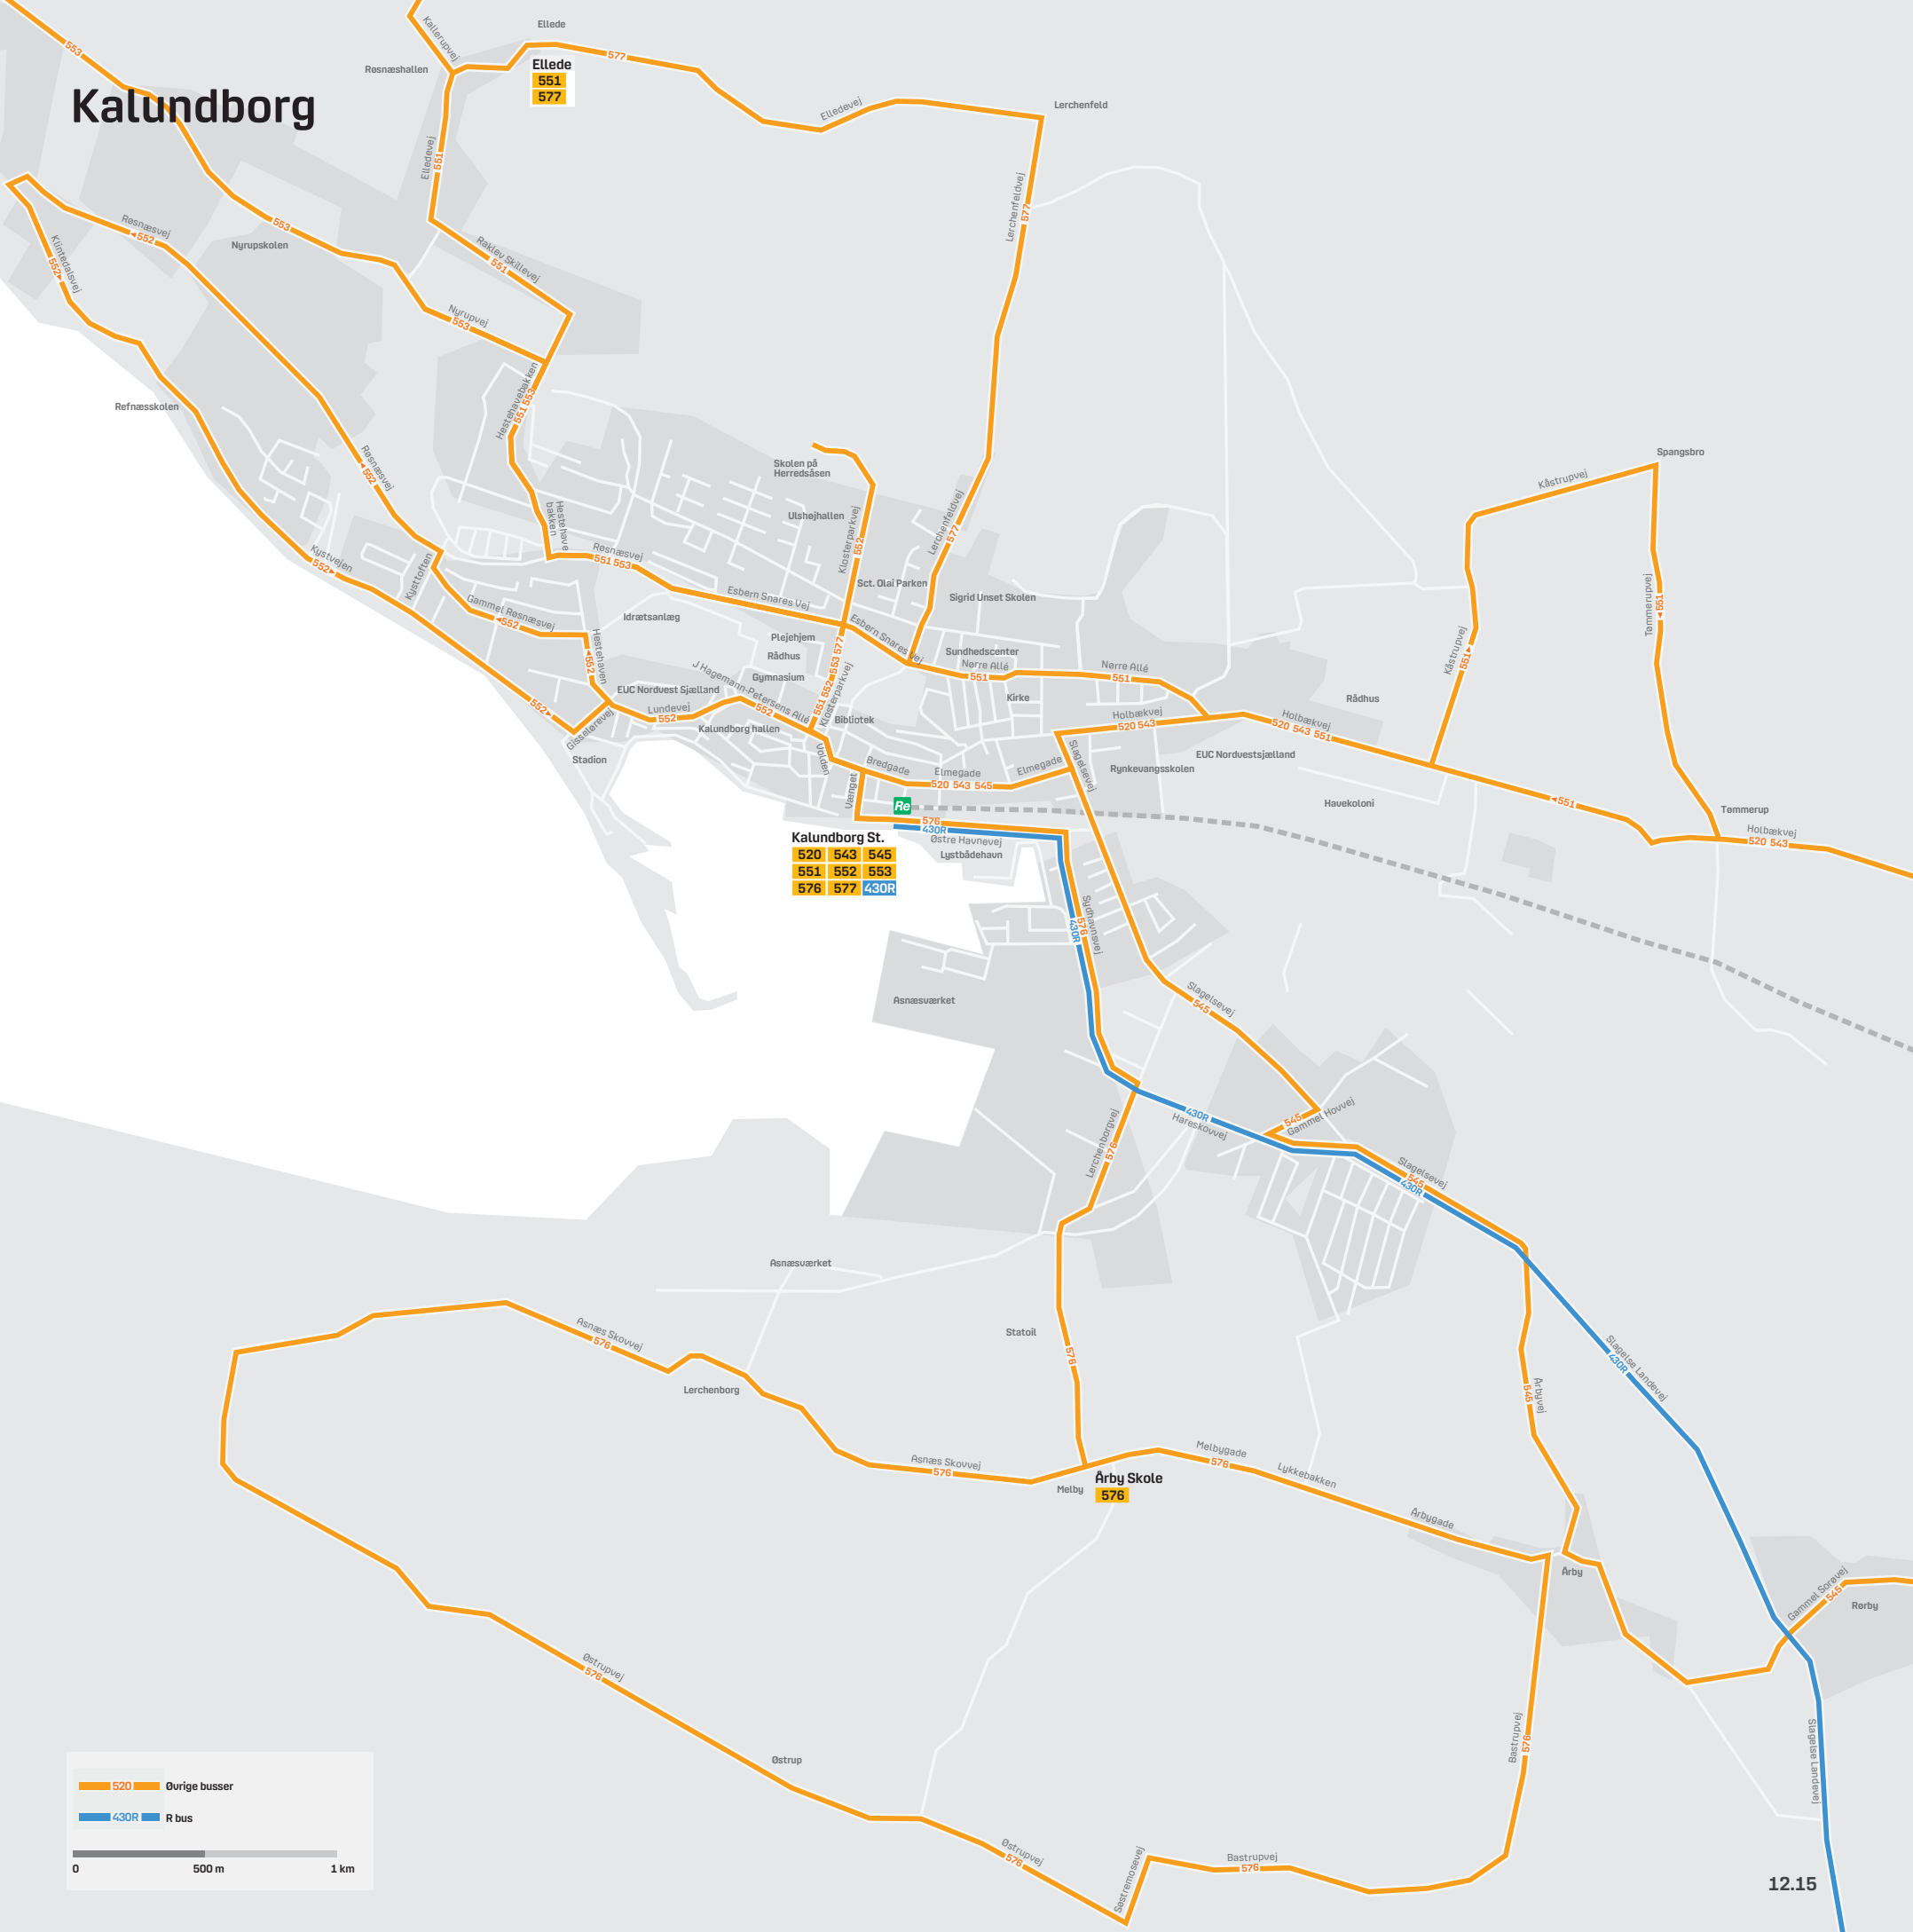

# Kalundborg

**Ellede**  
551  
577

**Kalundborg St.**  
520 543 546  
551 552 553  
576 577 430R

**Årby Skole**  
576

520 Øvrige busser  
430R R bus

0 500 m 1 km