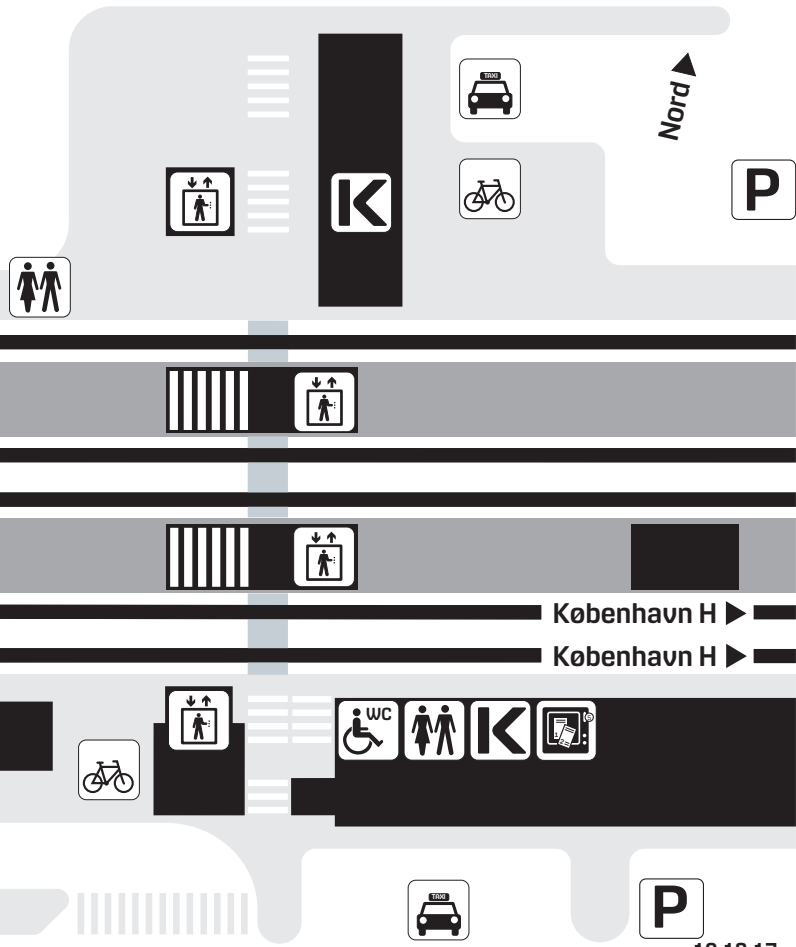

Slagelse St.

Ekstrabus	Ekstrabus	Ekstrabus	904 Sagavej	903 Blomstergården	901 Skovsø Sygehuset
	Turistbus	Turistbus	905 Sagavej	903 Korsørvej	902 Skovsø Sygehuset
Turistbus	491 Stillinge Skole	433 Dalmose Søbymagle	431 Dalmose Flakkebjerg	438 Korsør Stillinge Str.	901 Korsør St.
496 Dalmose	437 Nordrup		420 Holbæk St.	470R Skælskør	
	Togbus	439 Stillinge Skole	234 Ringsted St.	480R Næstved St.	432 Reersø Havn
				430R Kalundborg St.	

Nordre Stationsvej

Søndre Stationsvej