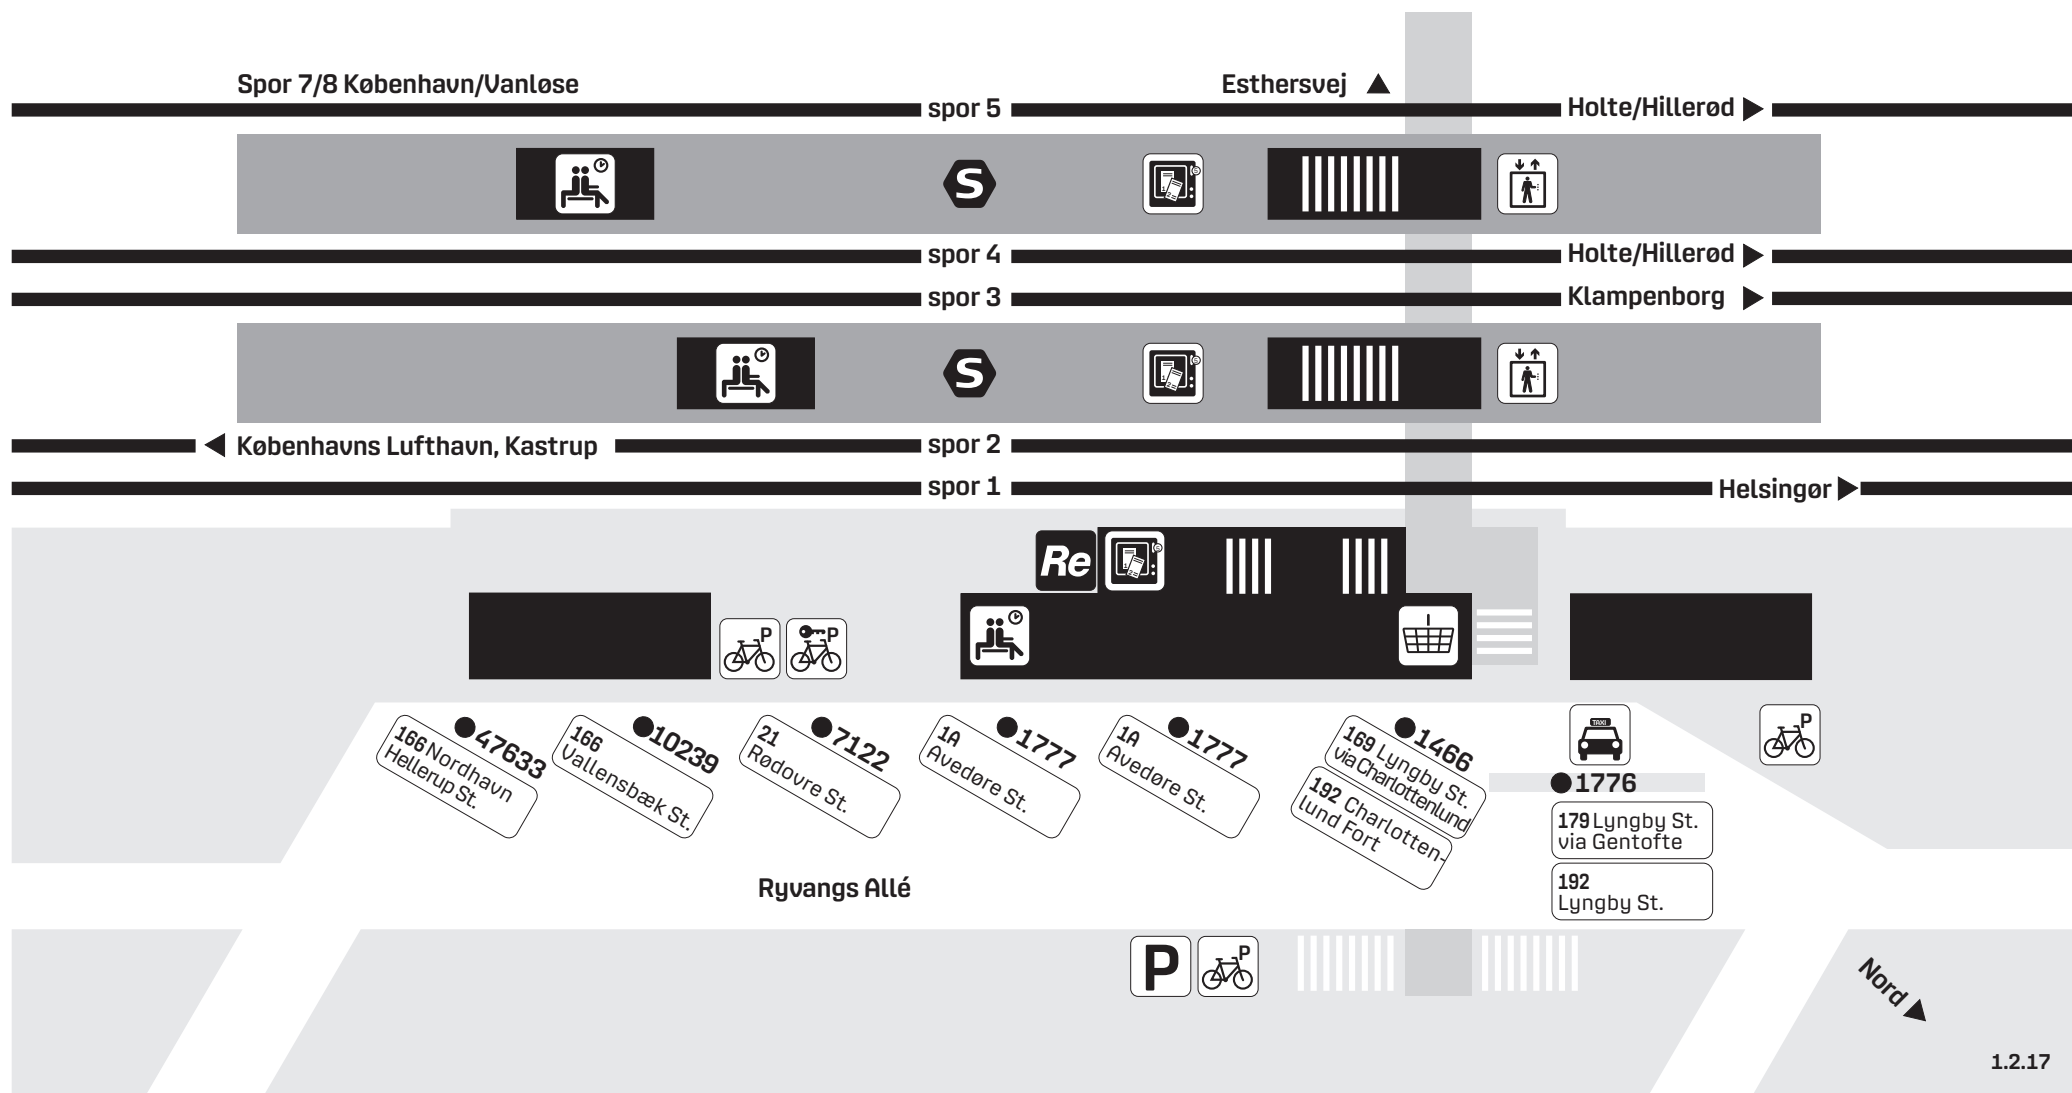

Hellerup St.

Note: Linje 21 og 1A og 166 mod Nordhavn zone 02, resten zone 30