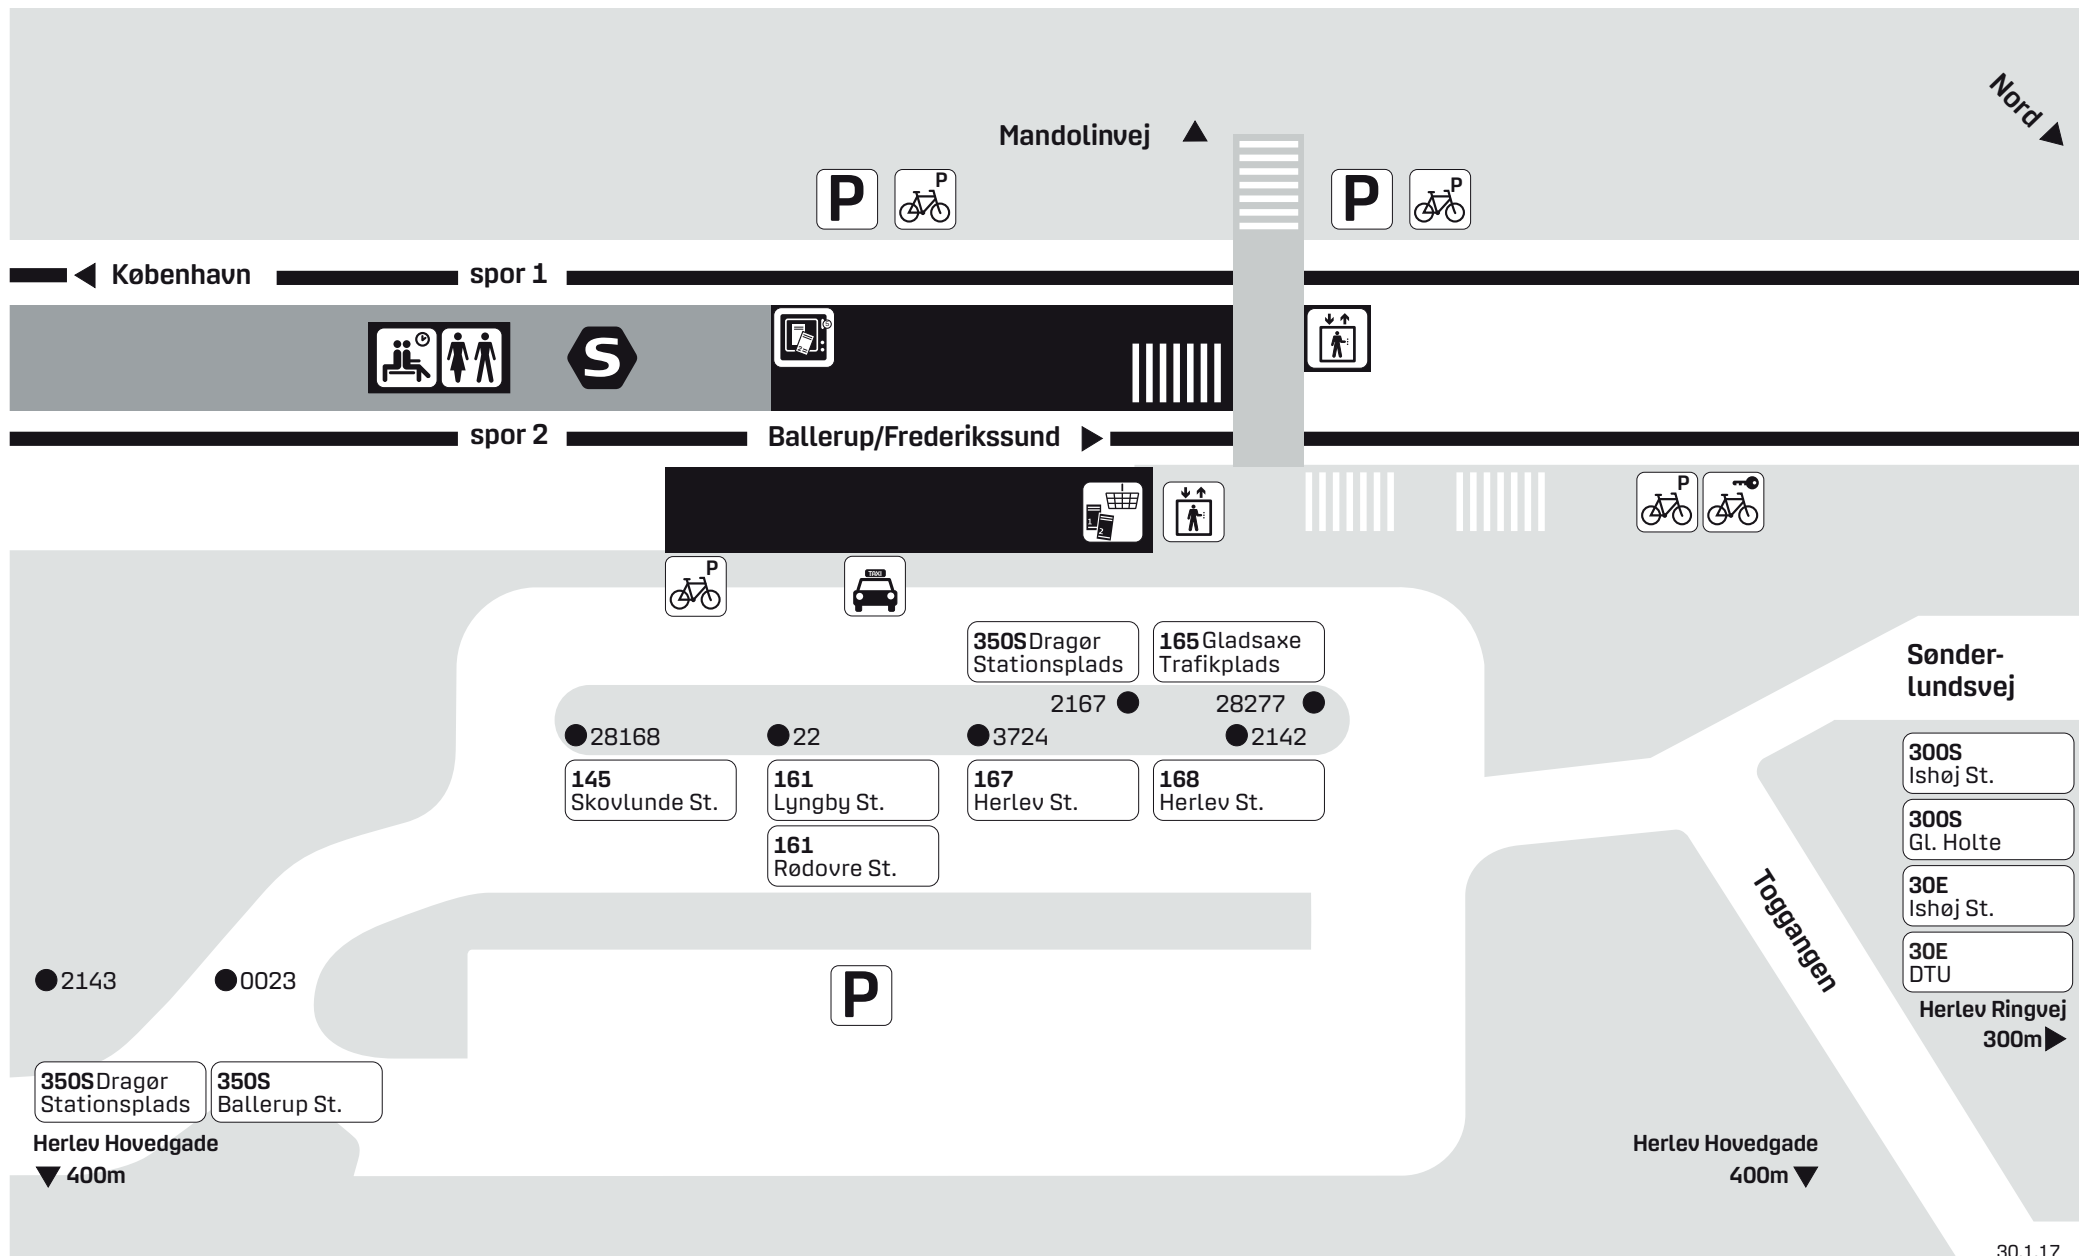

Herlev St.

Nord

Mandolinvej

← København spor 1

spor 2 Ballerup/Frederikssund →

Ballerup/Frederikssund

Sønder-
lundsvej

Toggangen

Herlev Hovedgade
400m

350S Dragør Stationsplads
350S Ballerup St.

Herlev Hovedgade
400m

350S Dragør Stationsplads

165 Gladsaxe Trafikplads

● 28168
145 Skovlunde St.

● 22
161 Lyngby St.

● 3724
167 Herlev St.

● 2142
168 Herlev St.

161 Rødovre St.

300S Ishøj St.

300S Gl. Holte

30E Ishøj St.

30E DTU

Herlev Ringvej
300m