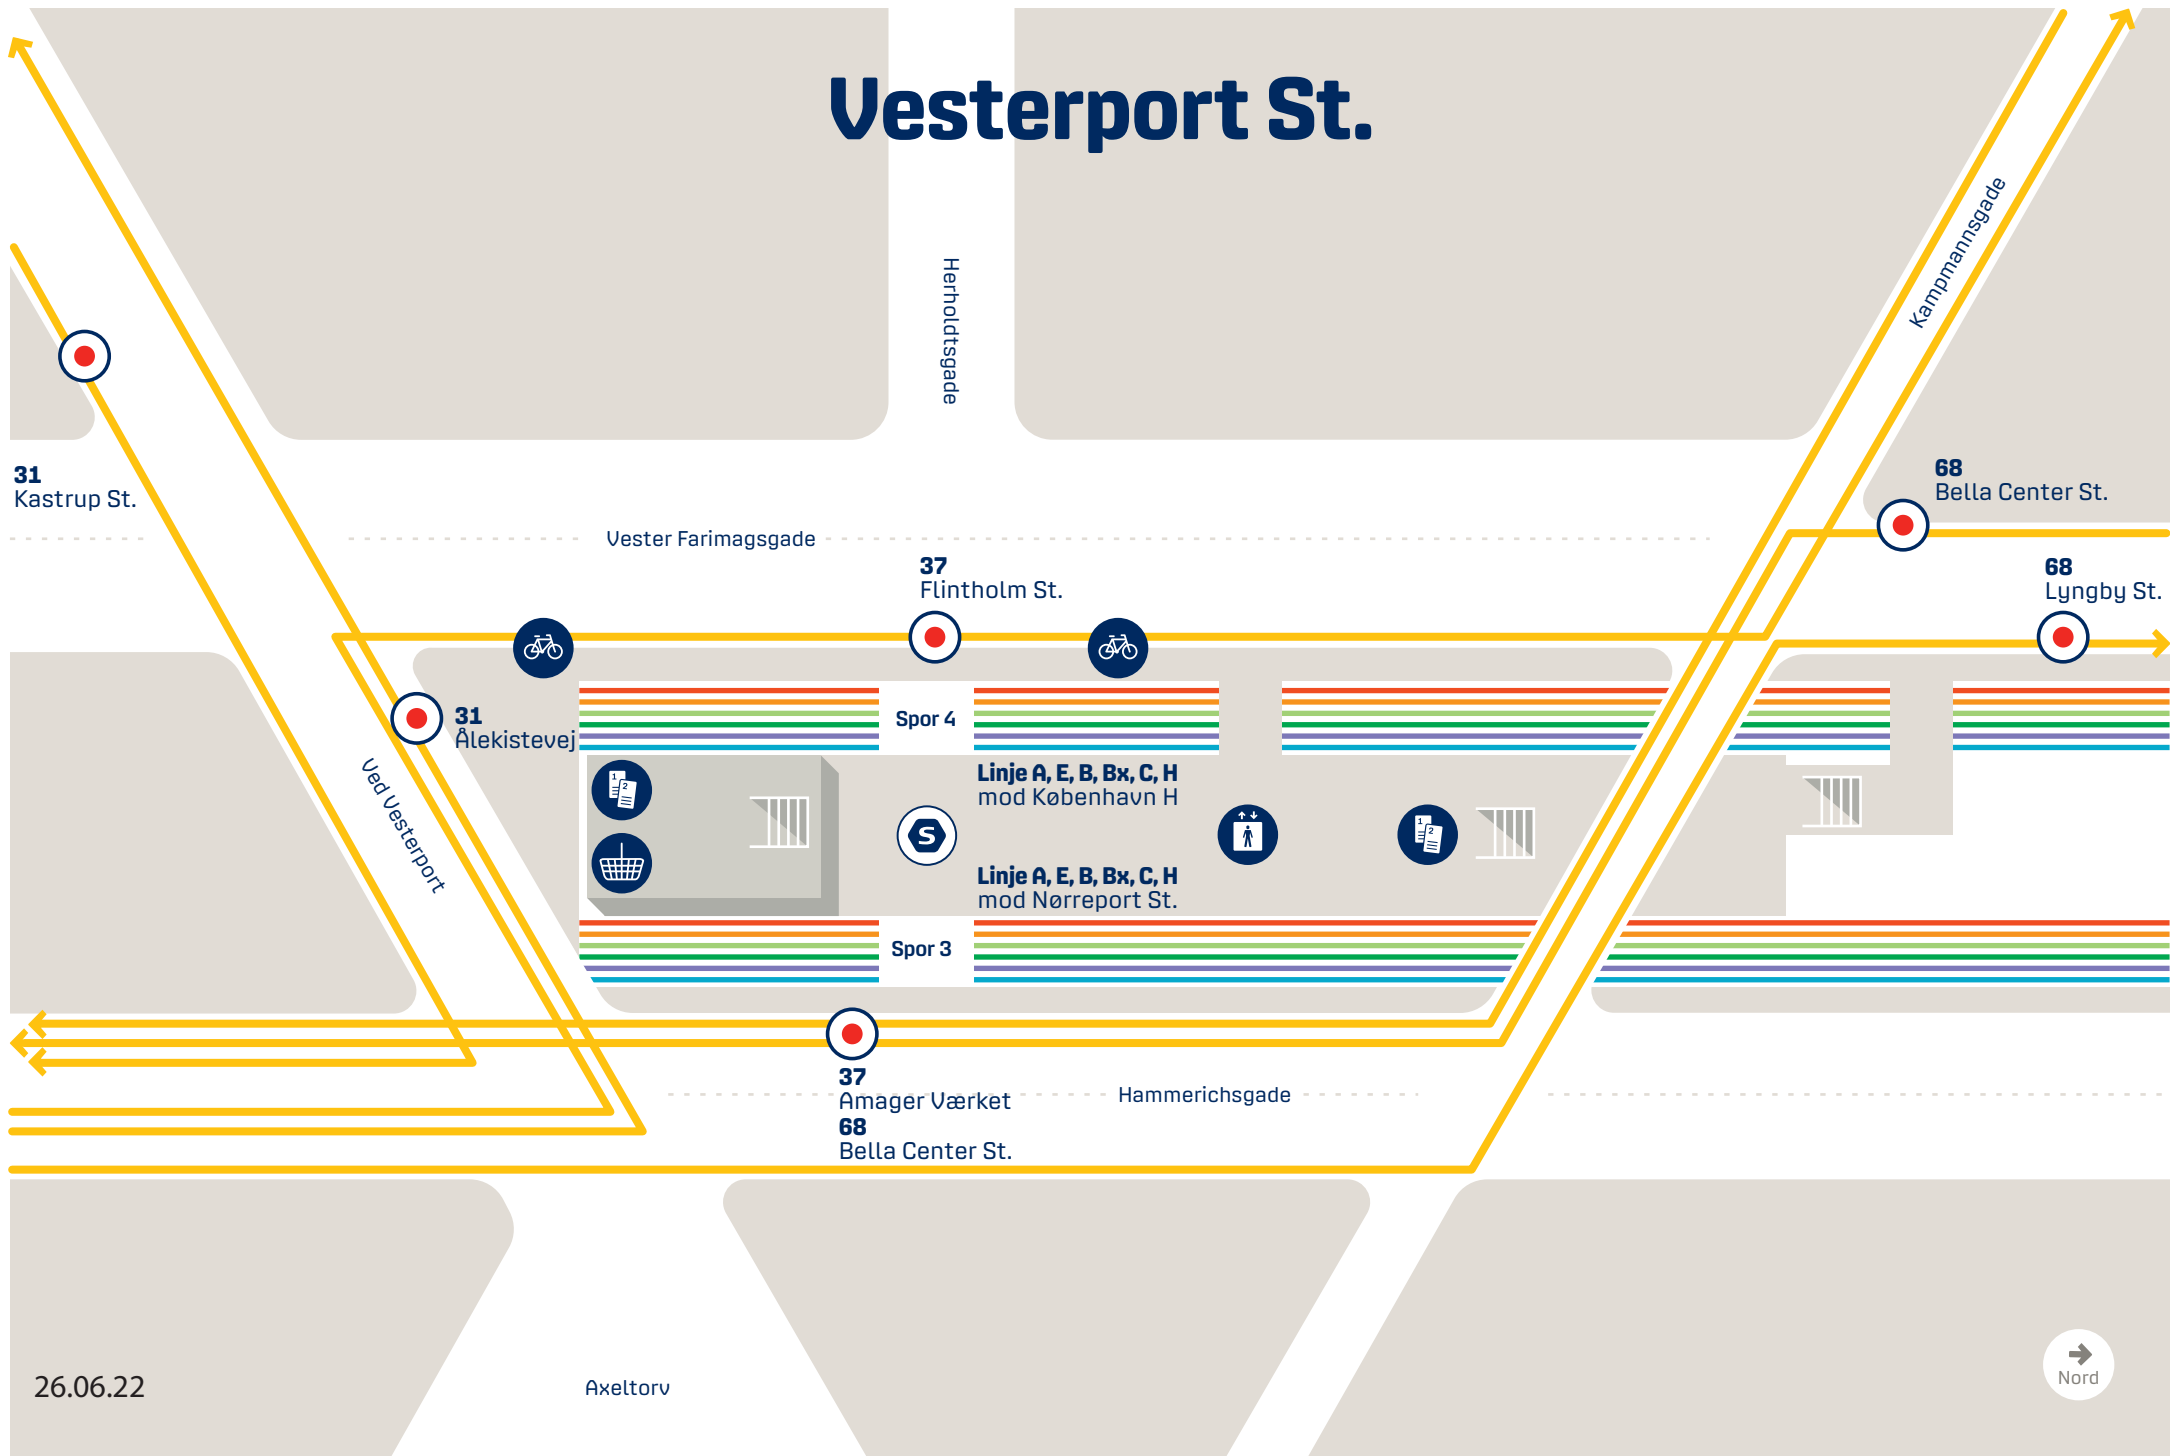

# Vesterport St.

31  
Kastrup St.

68  
Bella Center St.

Vester Farimagsgade

37  
Flintholm St.

68  
Lyngby St.

31  
Ålekistevej

Spor 4

Linje A, E, B, Bx, C, H  
mod København H

Linje A, E, B, Bx, C, H  
mod Nørreport St.

Spor 3

37  
Amager Værket  
68  
Bella Center St.

Hammerichsgade

Ved Vesterport

26.06.22

Axeltorv

Nord