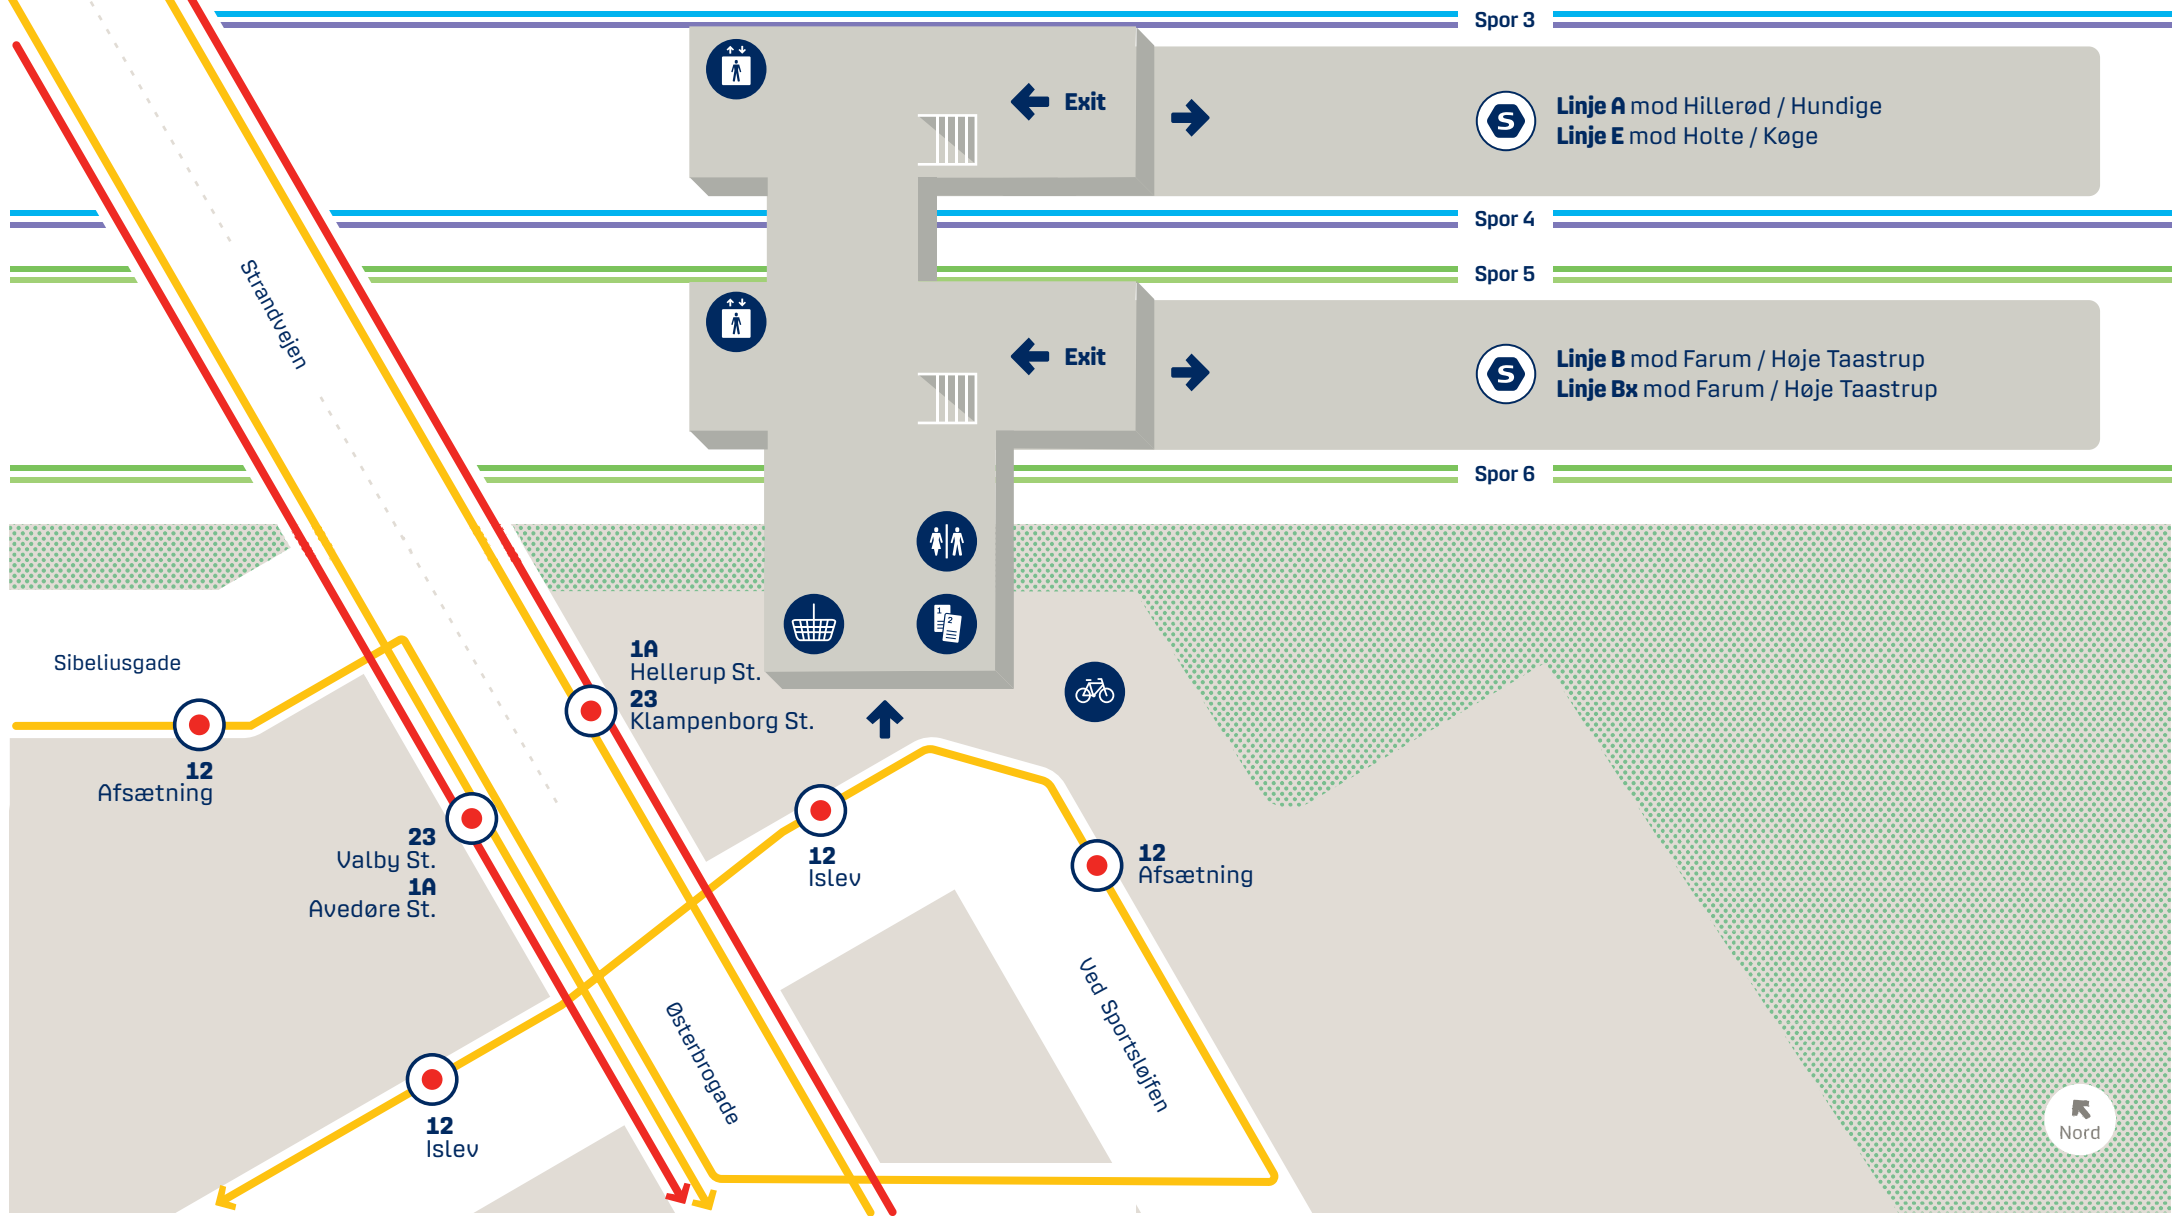

Svanemøllen St.

Spor 3

 **Linje A** mod Hillerød / Hundige
Linje E mod Holte / Køge

Spor 4

Spor 5

 **Linje B** mod Farum / Høje Taastrup
Linje Bx mod Farum / Høje Taastrup

Spor 6

Sibeliusgade

 **12**
Afsætning

 **23**
Valby St.
1A
Avedøre St.

 **1A**
Hellerup St.
23
Klampenborg St.

 **12**
Islev

 **12**
Afsætning

 **12**
Islev

Østerbrøggade

Ved Sportsløjfen

Nord