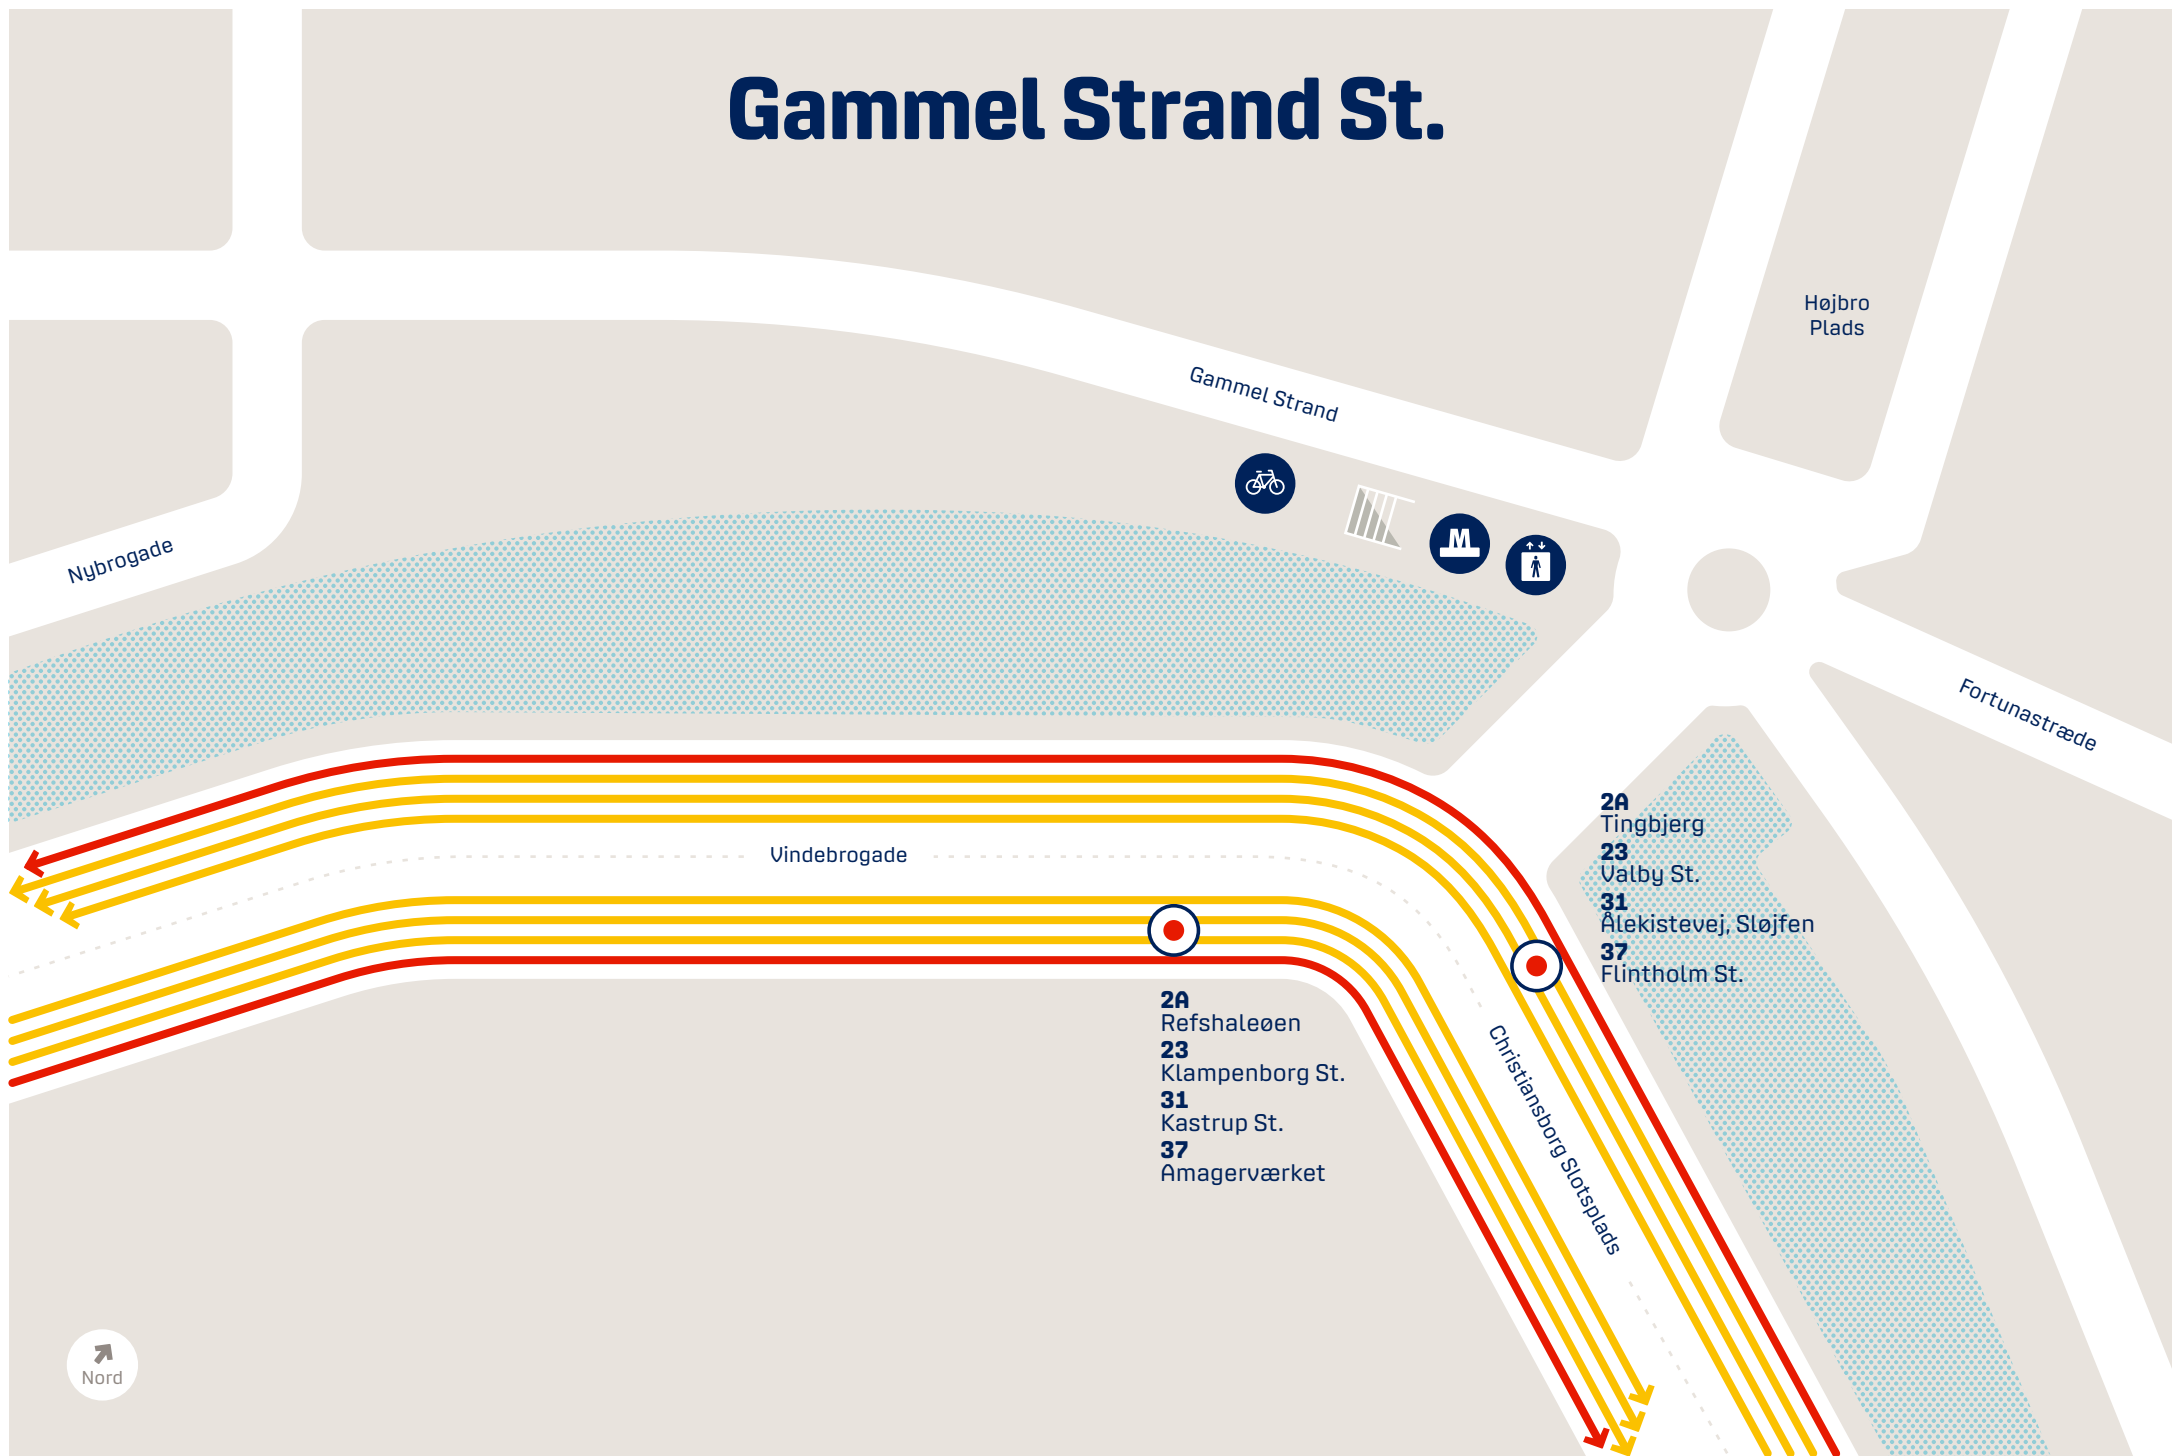

Gammel Strand St.

Højbro Plads

Gammel Strand

Nybrogade

Vindebrogade

Fortunastræde

2A Tingbjerg
23 Valby St.
31 Ålekistevej, Sløjfen
37 Flintholm St.

2A Refshaleøen
23 Klampenborg St.
31 Kastrup St.
37 Amagerværket

Christiansborg Slotsplads

Nord