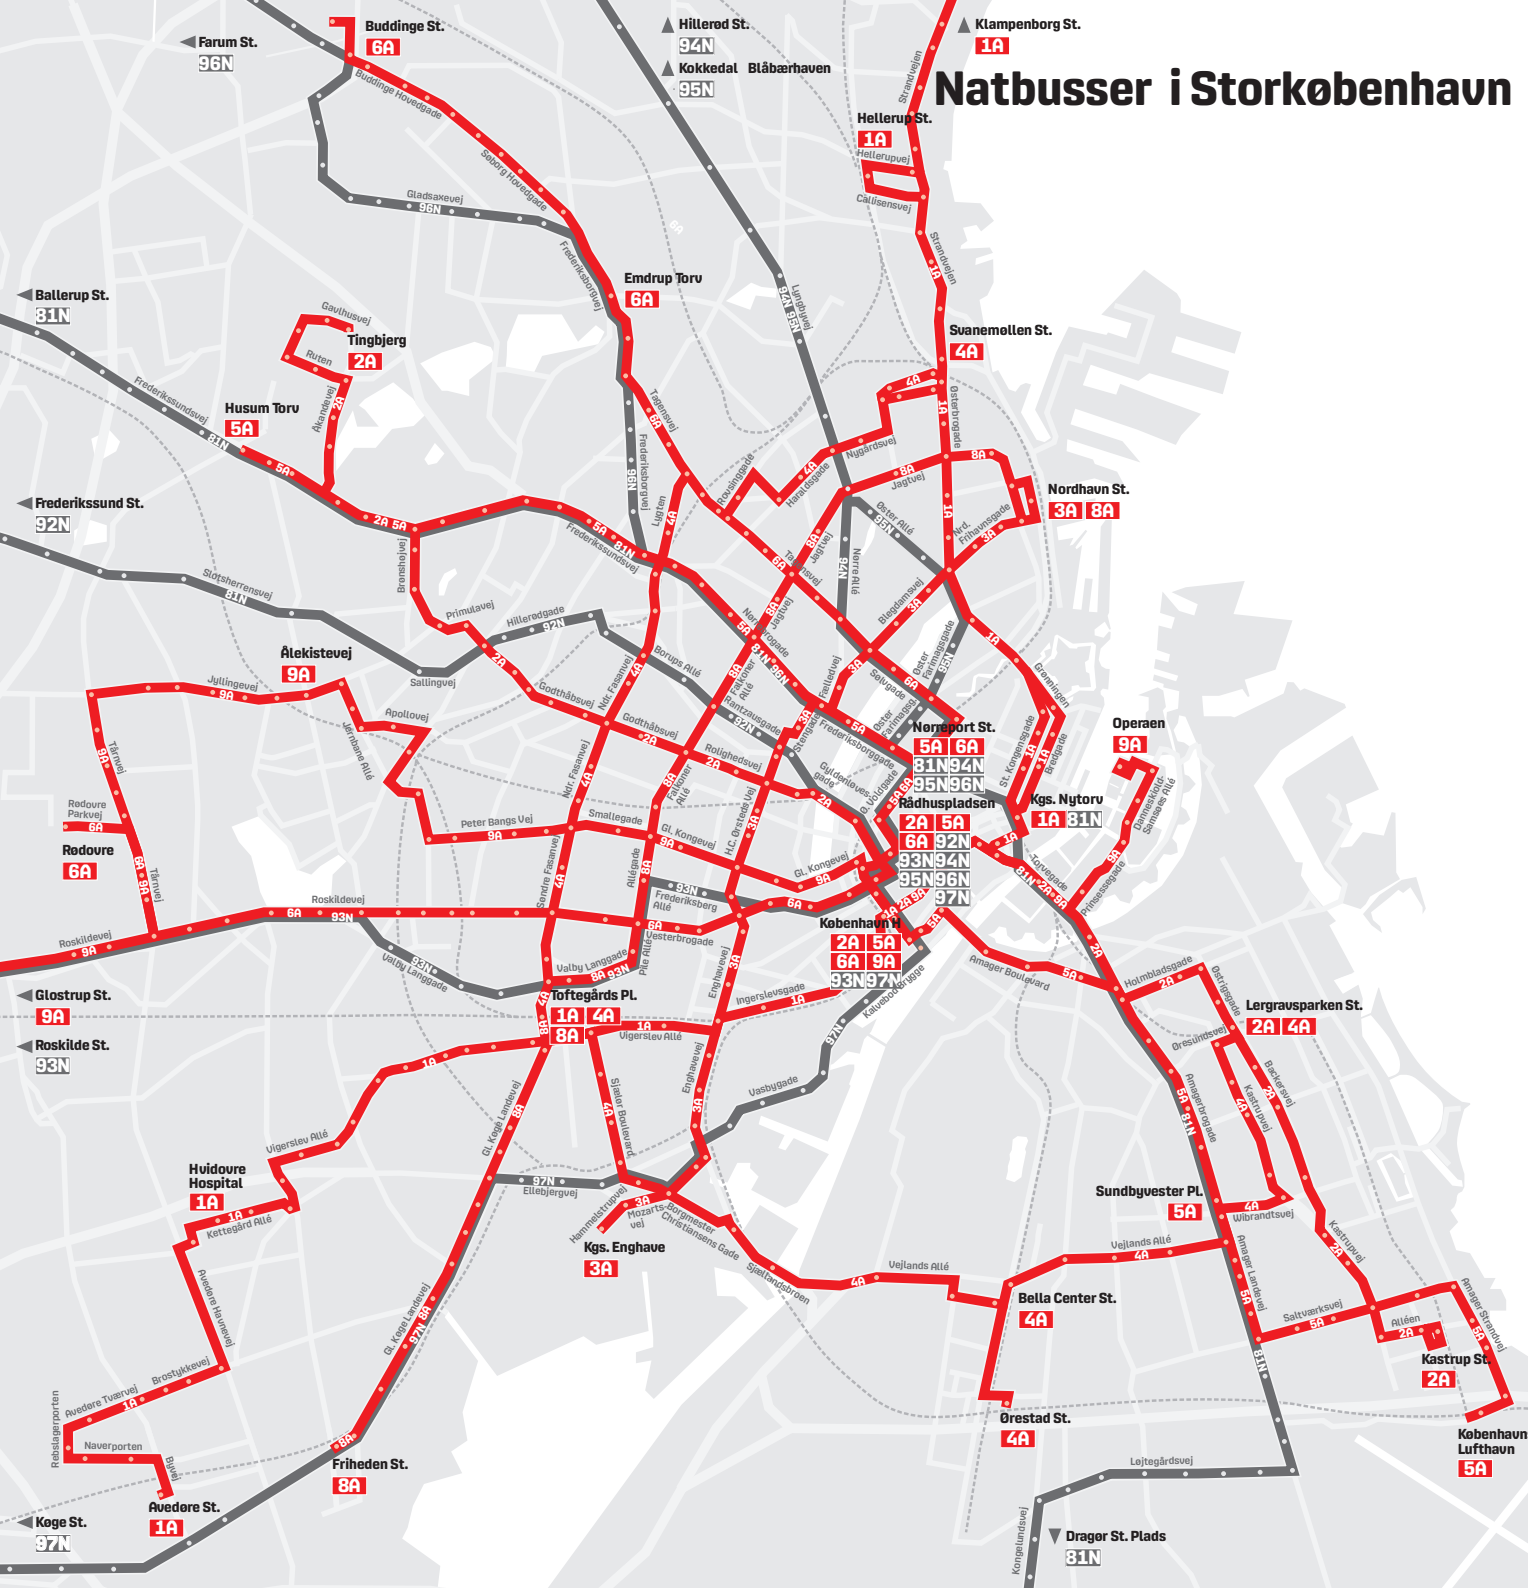

Natbusser i Storkøbenhavn

Regionale Natbusser