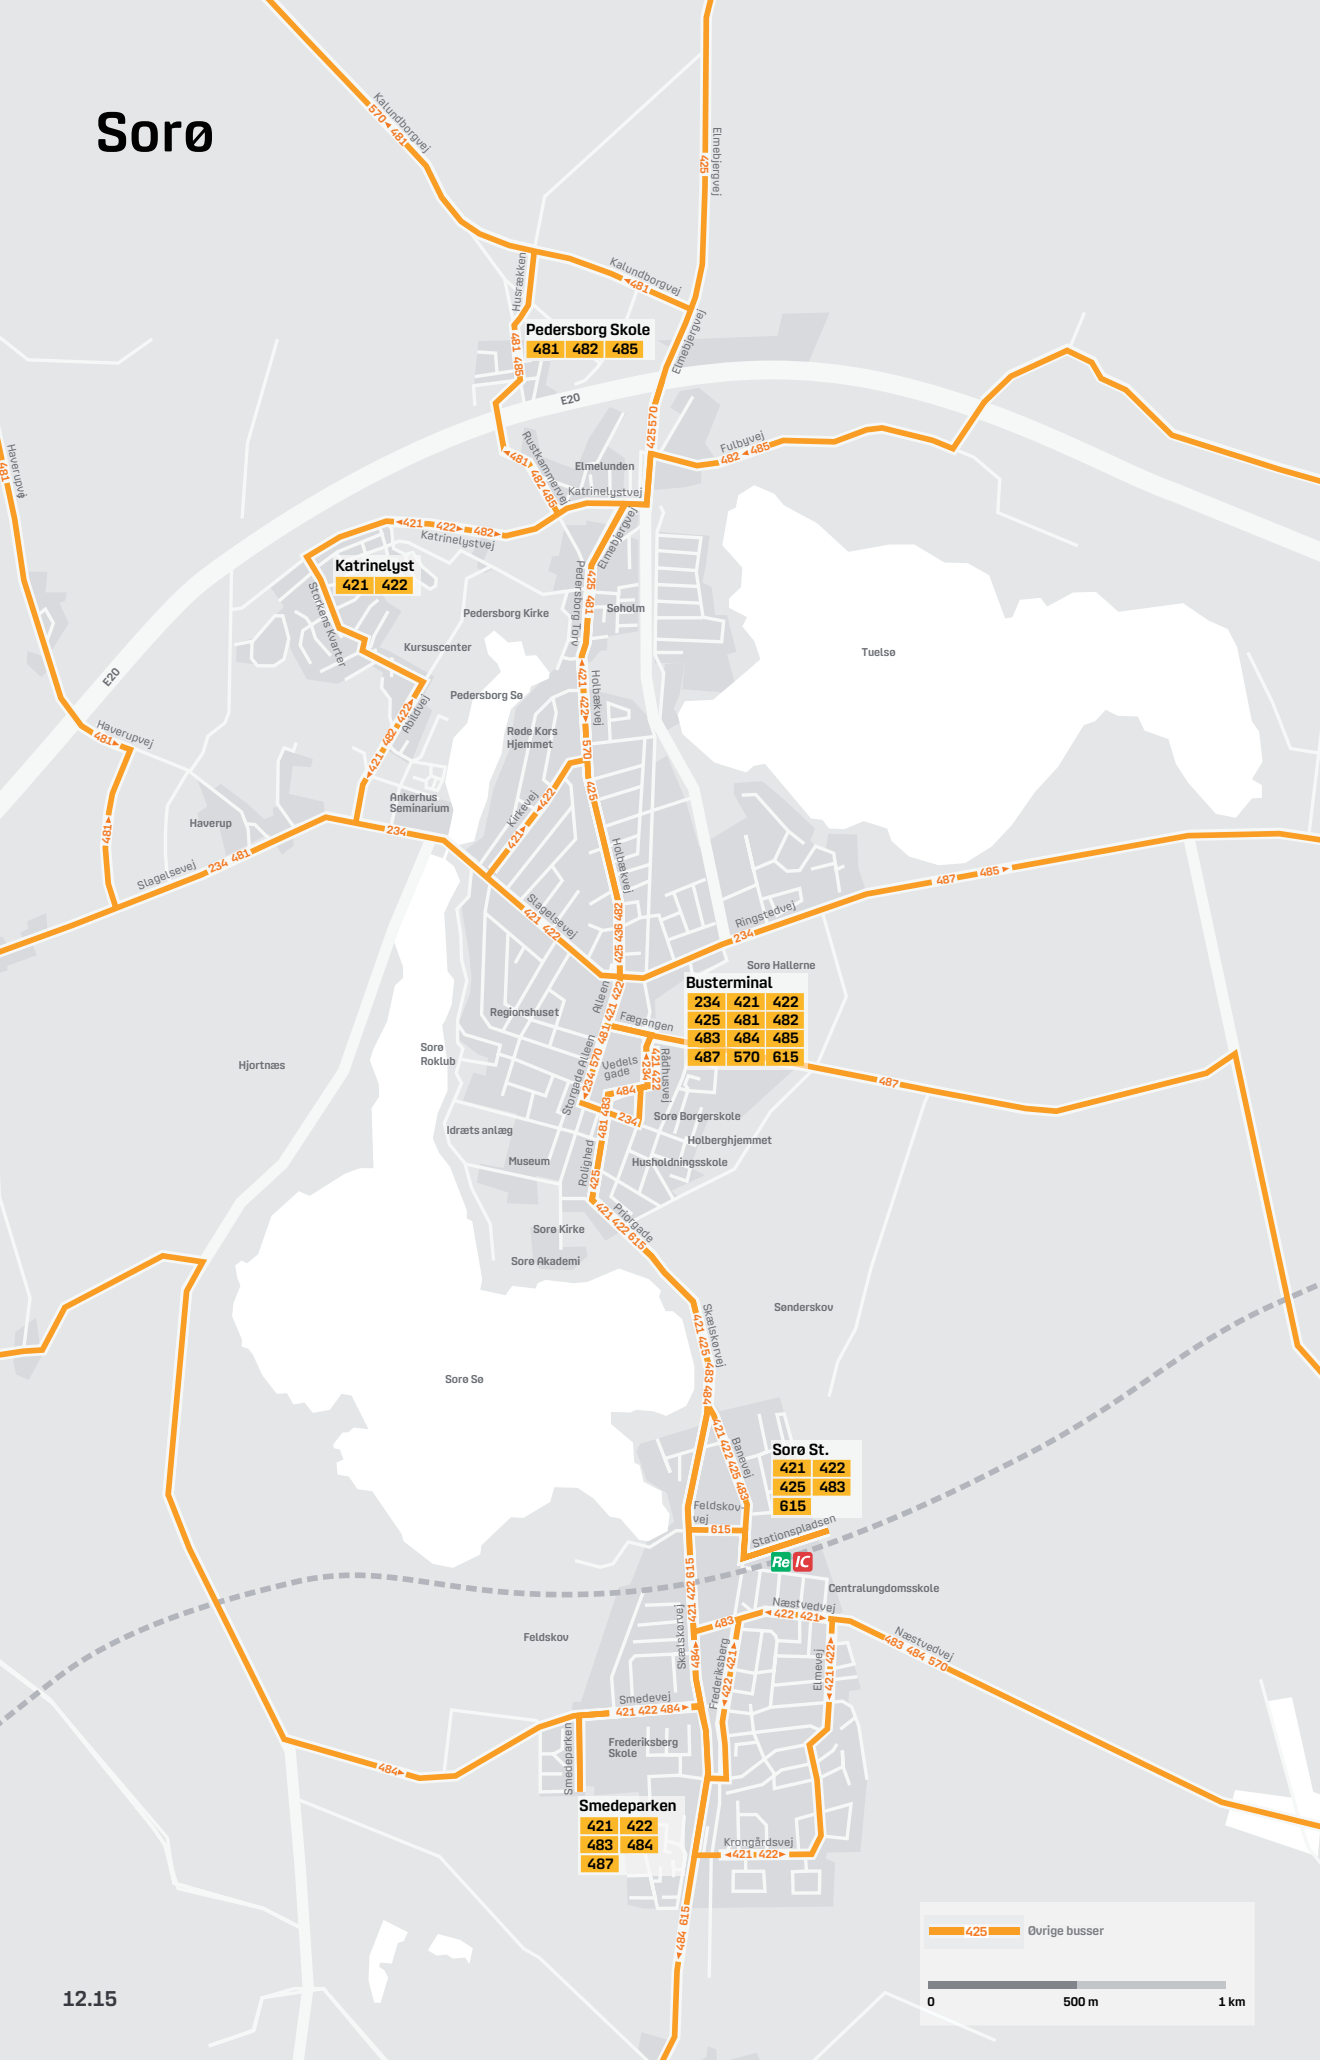

# Sorø

**Pedersborg Skole**  
481 482 485

**Katrinelyst**  
421 422

**Bustrininal**  
234 421 422  
425 481 482  
483 484 485  
487 570 615

**Sorø St.**  
421 422  
425 483  
615

**Smedeparken**  
421 422  
483 484  
487

— 425    — Øvrige busser

0                      500 m                      1 km