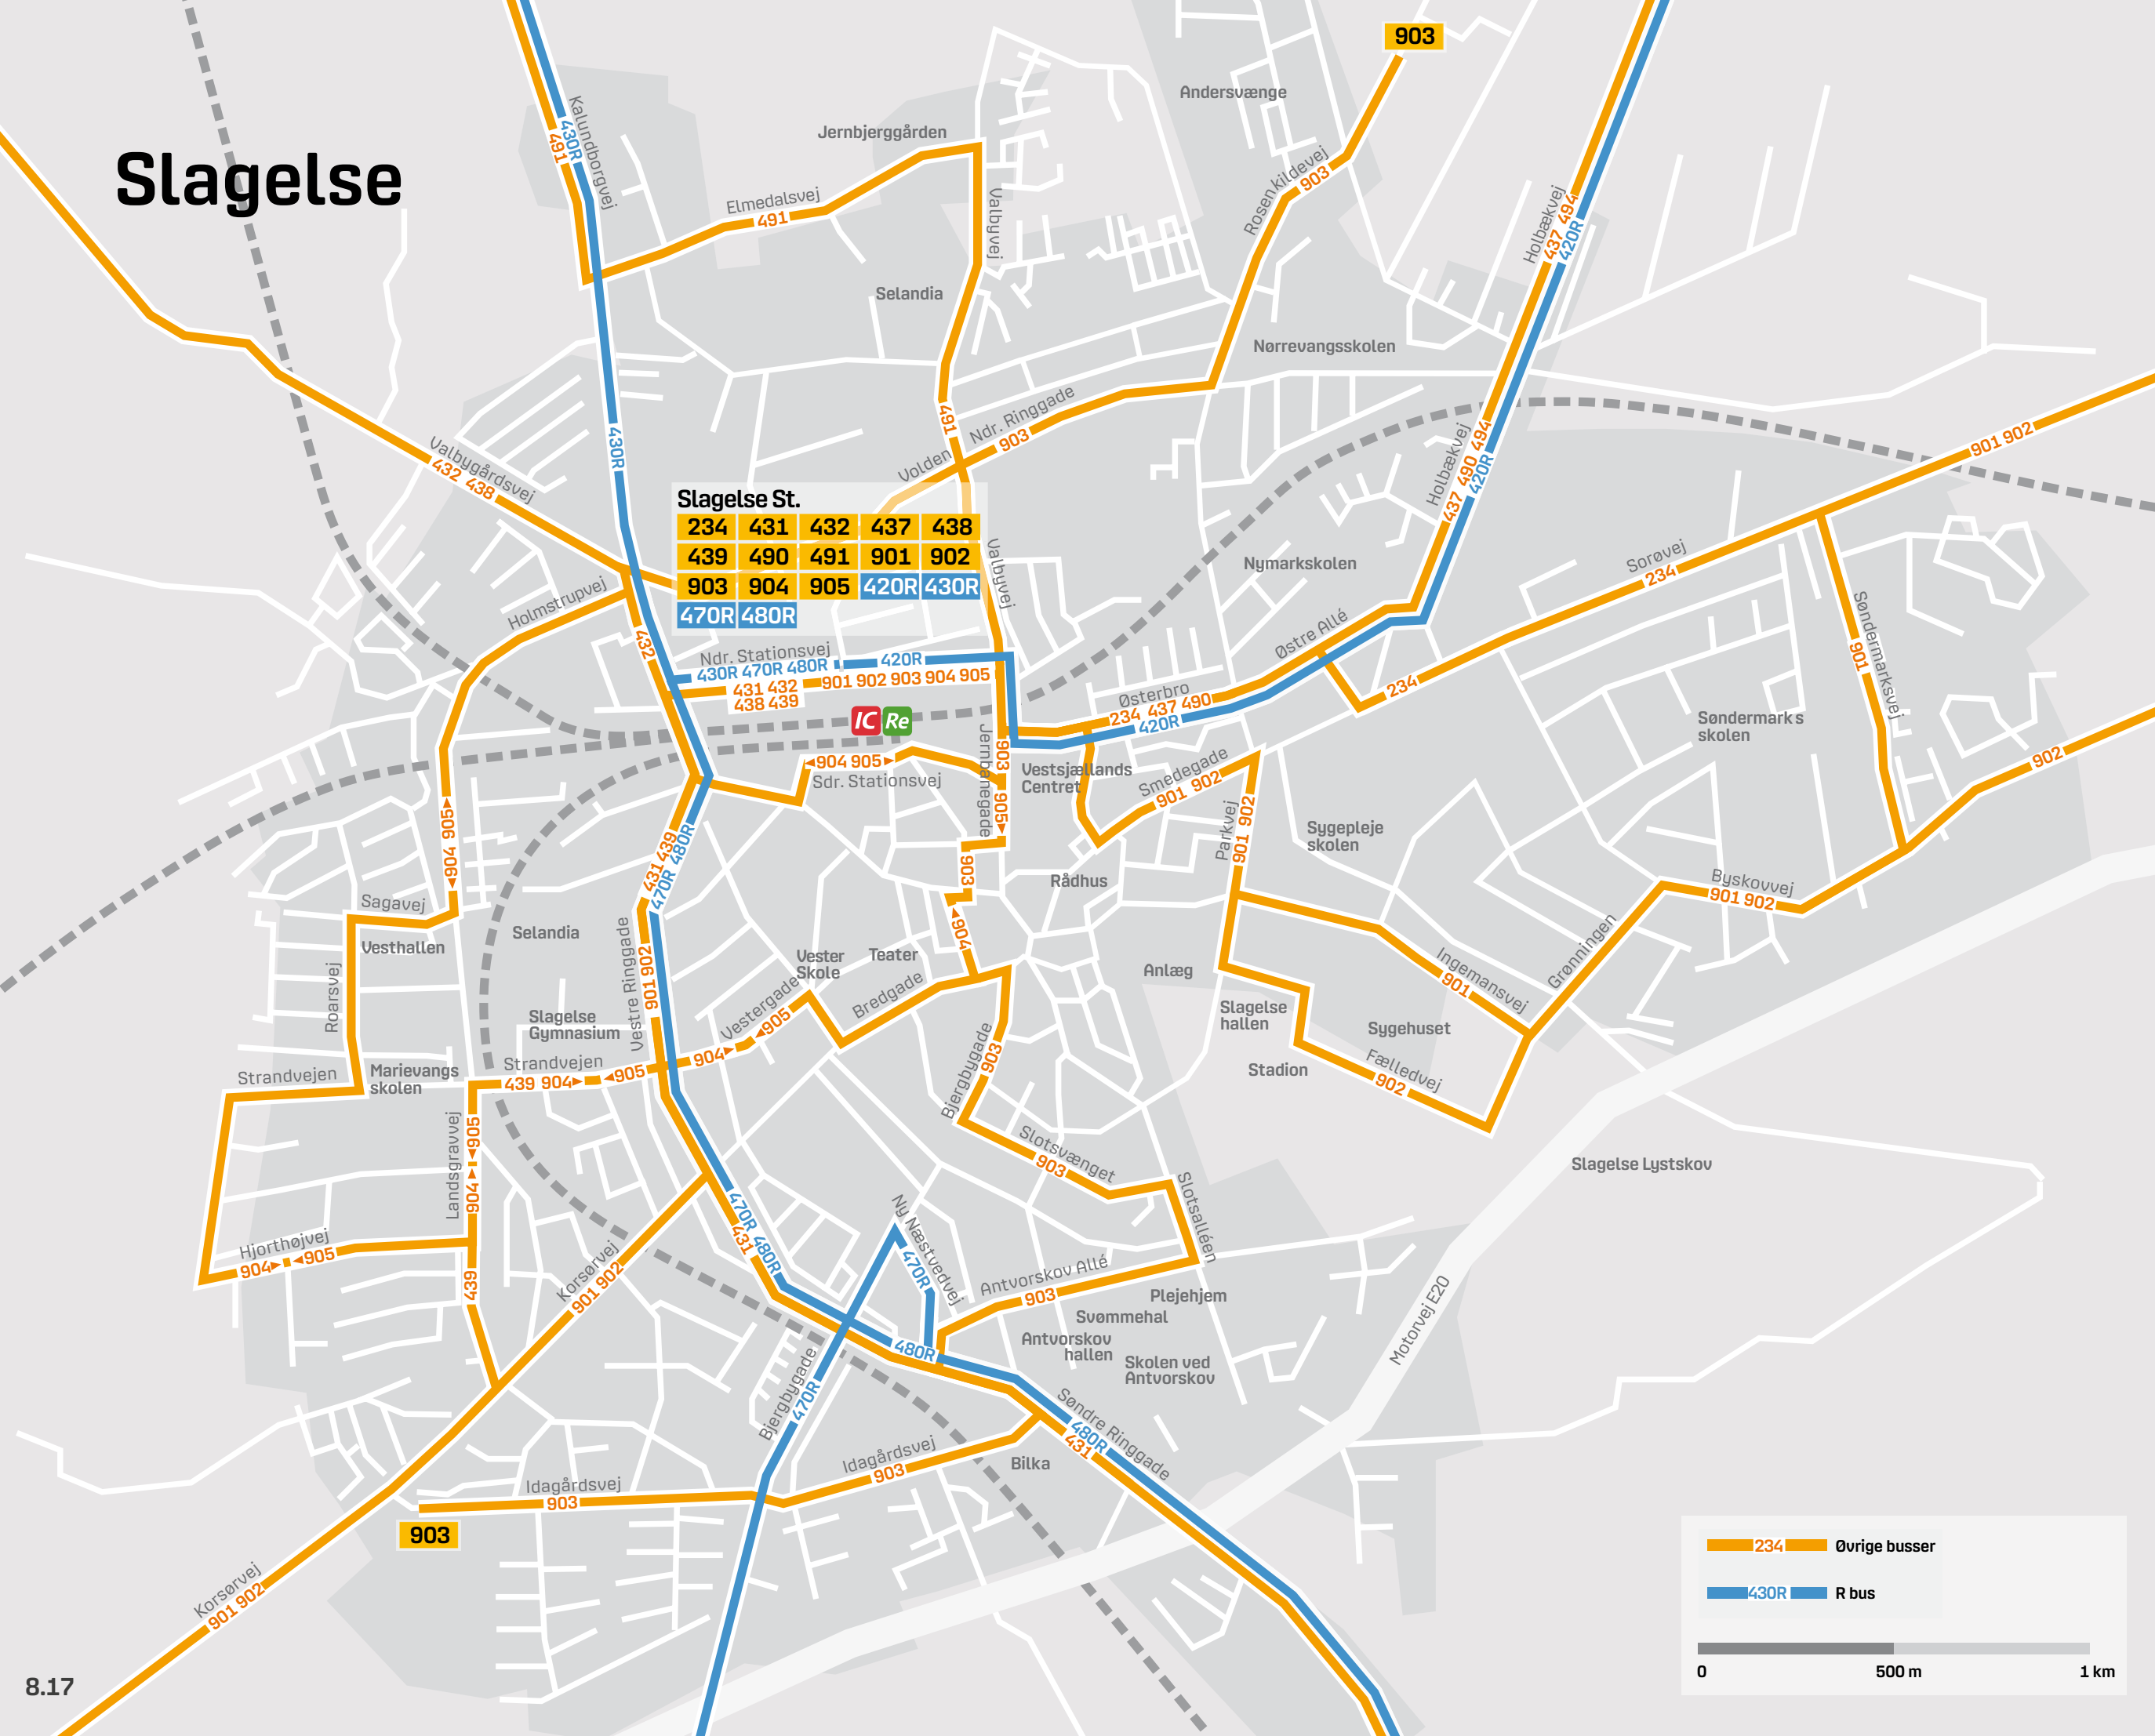

Slagelse

Slagelse St.

234	431	432	437	438
439	490	491	901	902
903	904	905	420R	430R
470R	480R			

— 234 Øvrige busser
— 430R R bus

0 500 m 1 km