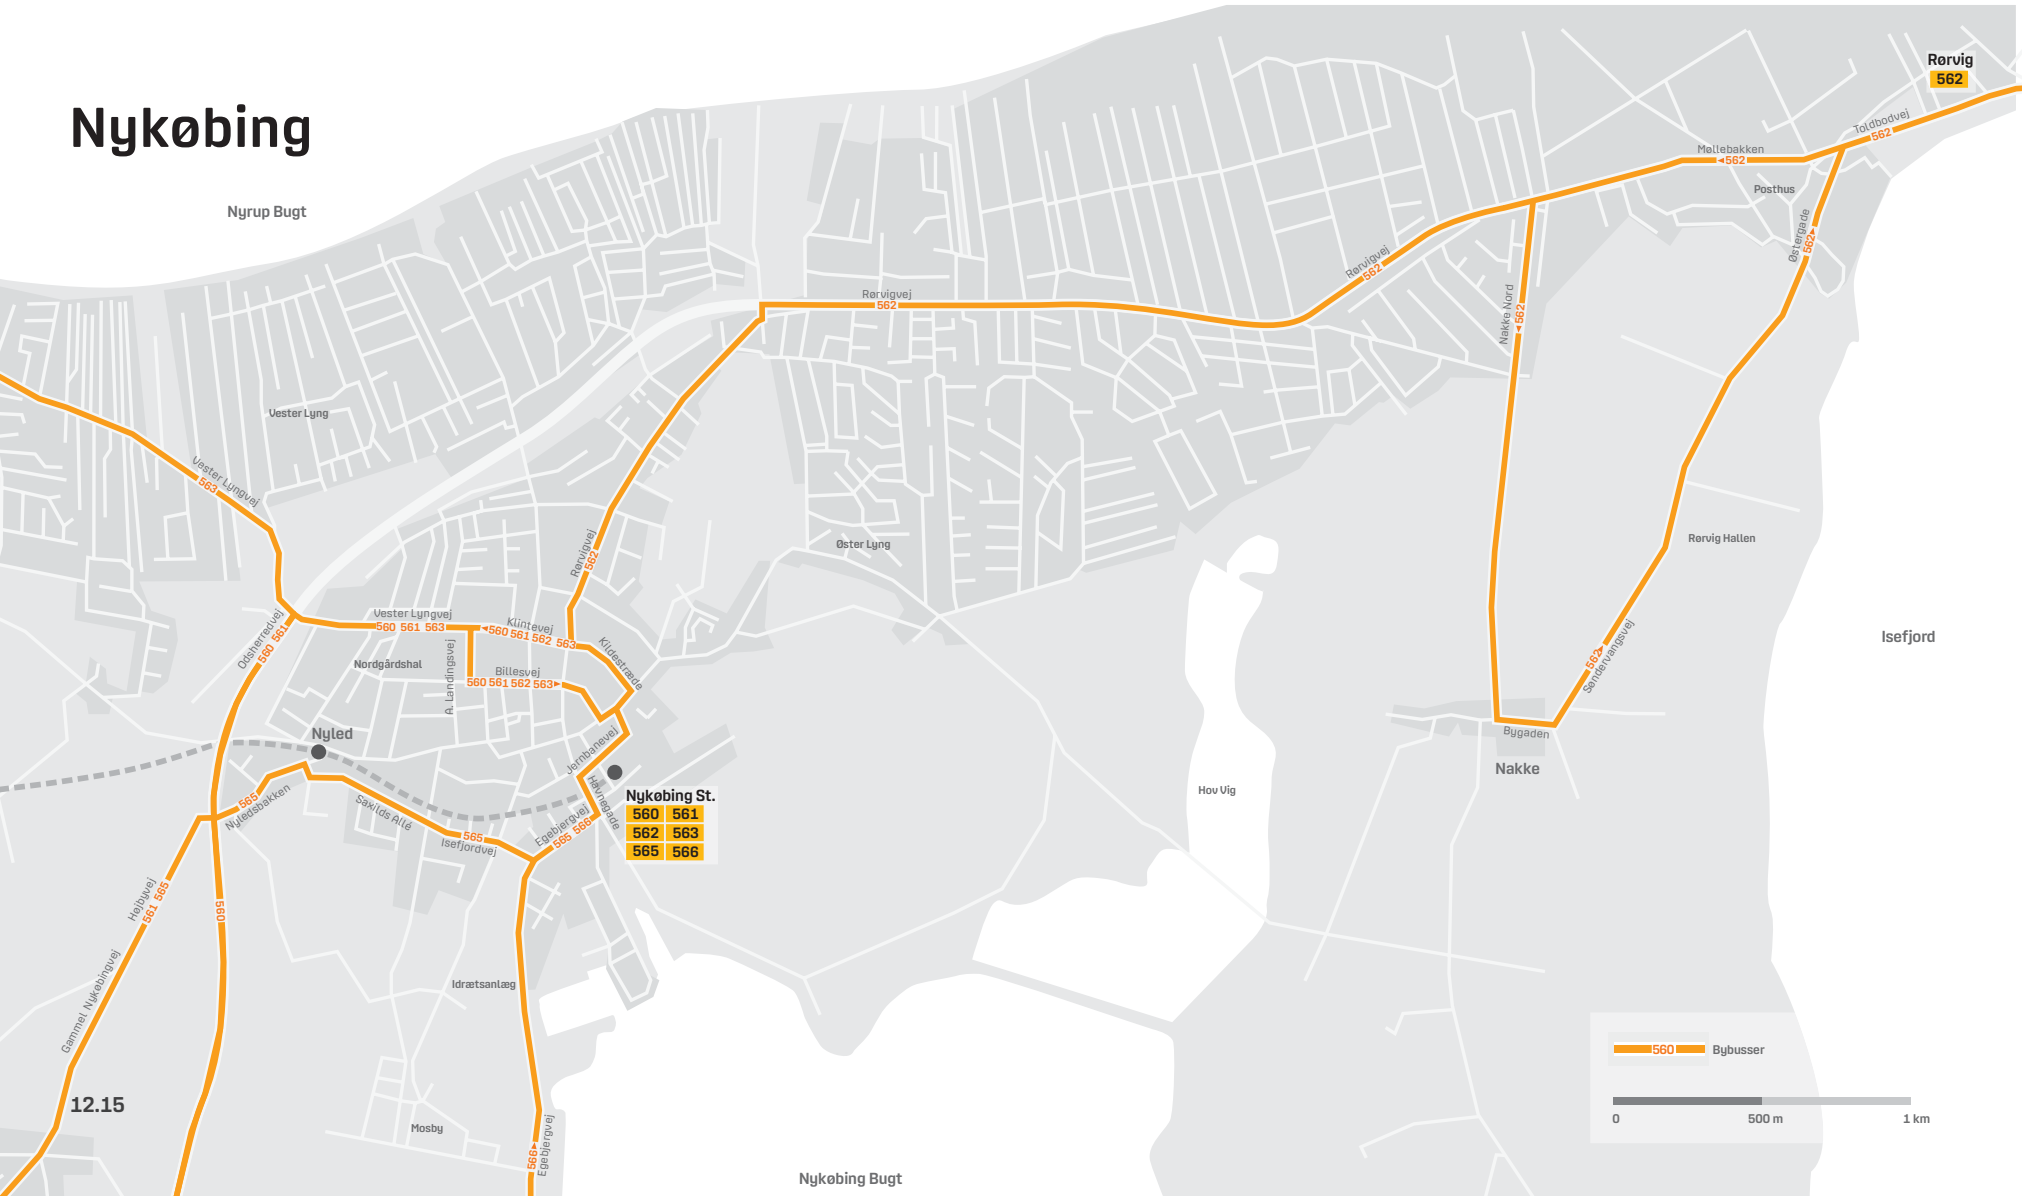

# Nykøbing

Nyrup Bugt

Vester Lyng

Vester Lyngvej  
563

Østervindvej  
560 561

Vester Lyngvej  
560 561 563

Nordgårdshat

A. Landingsvej  
560 561 562 563

Kintøvej  
560 561 562 563

Billesvej  
560 561 562 563

Rørvigvej  
562

Øster Lyng

Rørvigvej  
562

Rørvigvej  
562

Nakke Nord  
562

Møllebakken  
562

Posthus

Østergade  
562

Tøjbodvej  
562

Rørvig  
562

Rørvig Hallen

Isefjord

Nyled

Nyelsebakken  
565

Sørlige Allé

Isefjorvej  
565

Egghøjvej  
565 566

Jernbanenvej  
565 566

Almindsgade

**Nykøbing St.**  
560 561  
562 563  
565 566

Hov Vig

Bygaden  
Nakke