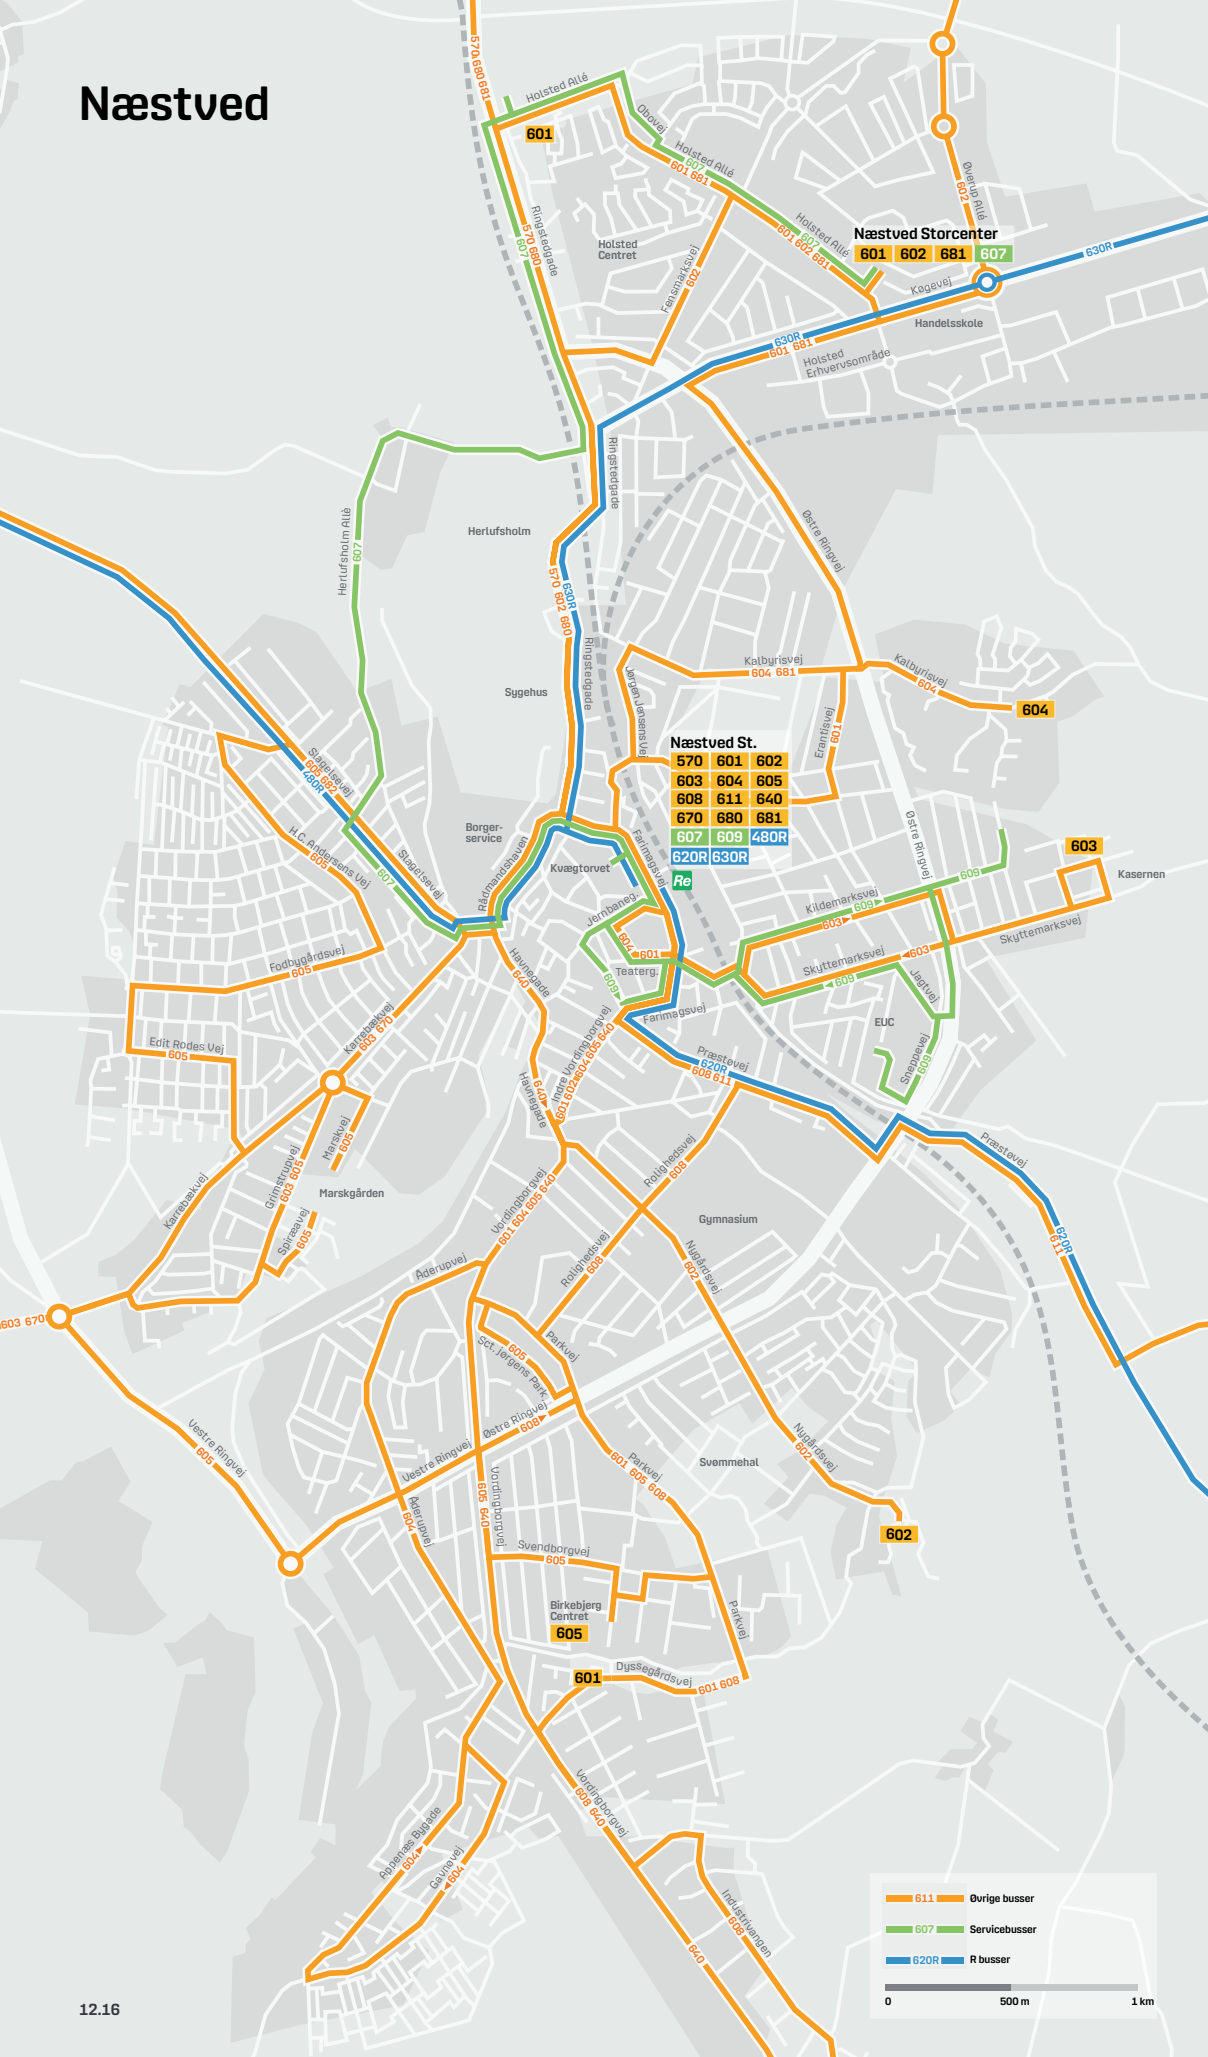

Næstved

Næstved St.
 570 601 602
 603 604 605
 608 611 640
 670 680 681
 607 609 480R
 620R 630R
 Re

Næstved Storcenter
 601 602 681 607

— 611 — Øvrige busser
— 607 608 609 610 Servicebusser
— 620R 630R R busser

0 500 m 1 km