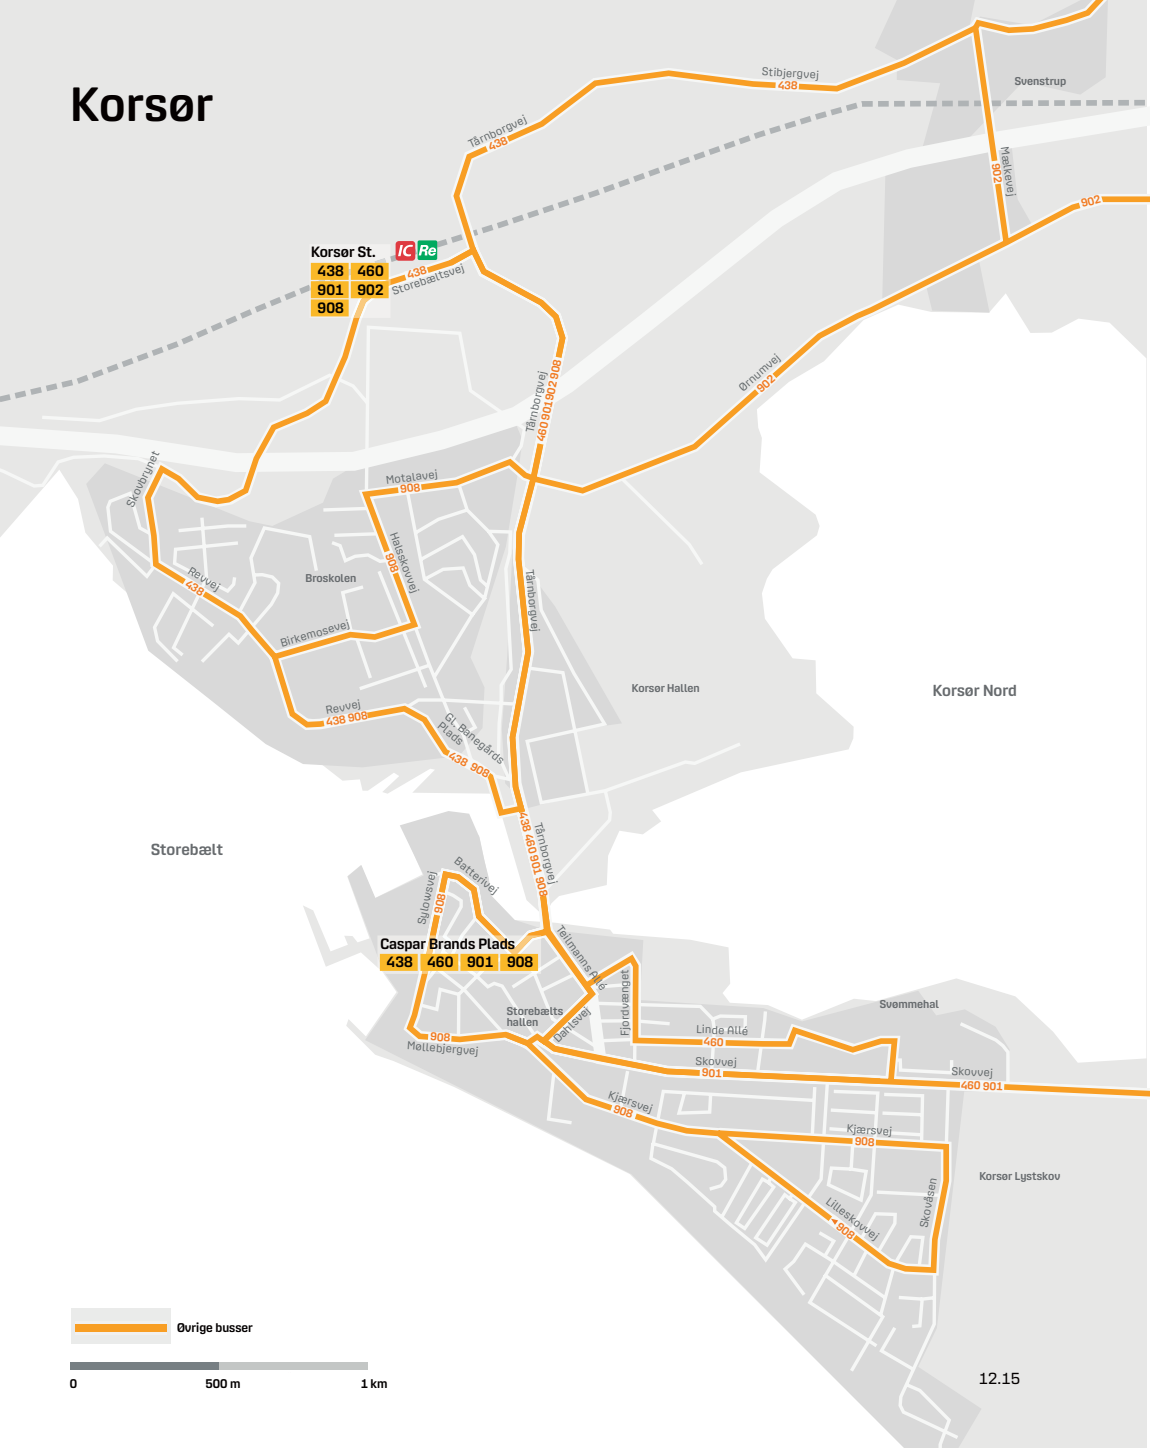

Korsør

 Øvrige busser

0 500 m 1 km