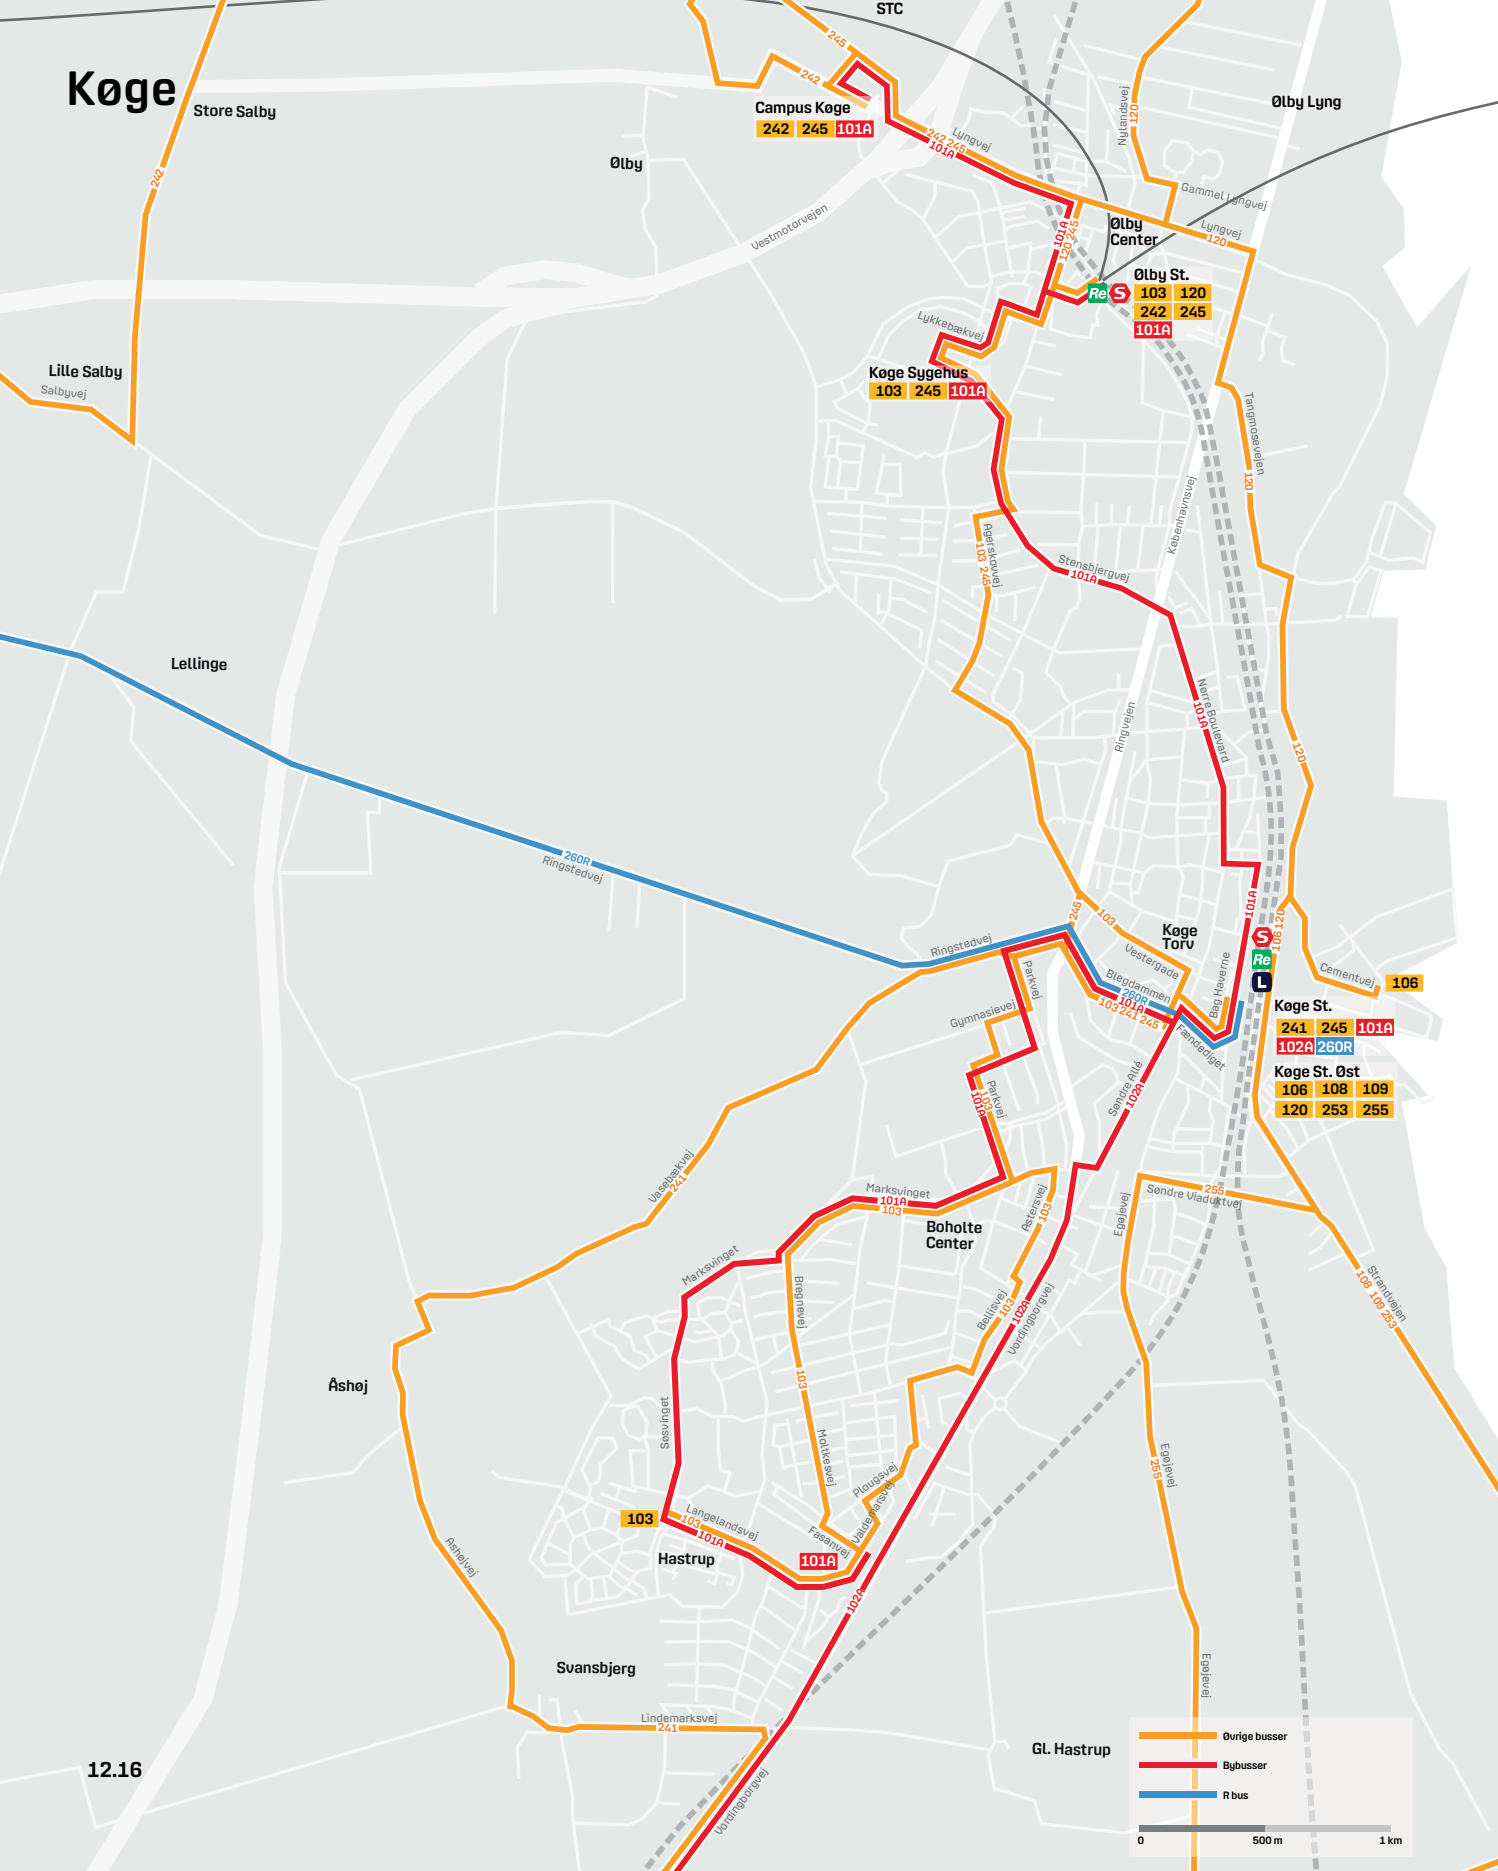

Køge

Store Salby

Øby

Øby Lyng

Lille Salby

Lellinge

Åsvej

Svansbjerg

Campus Køge

242 245 101A

Køge Sygehus

103 245 101A

Øby Center

Øby St.

103 120
242 245
101A

Køge Torv

Køge St.

241 245 101A
102A 260R

Køge St. Øst

106 108 109
120 253 255

Boholte Center

Hastrup

GL Hastrup

Øvrige busser
Bybusser
R bus

0 500 m 1 km