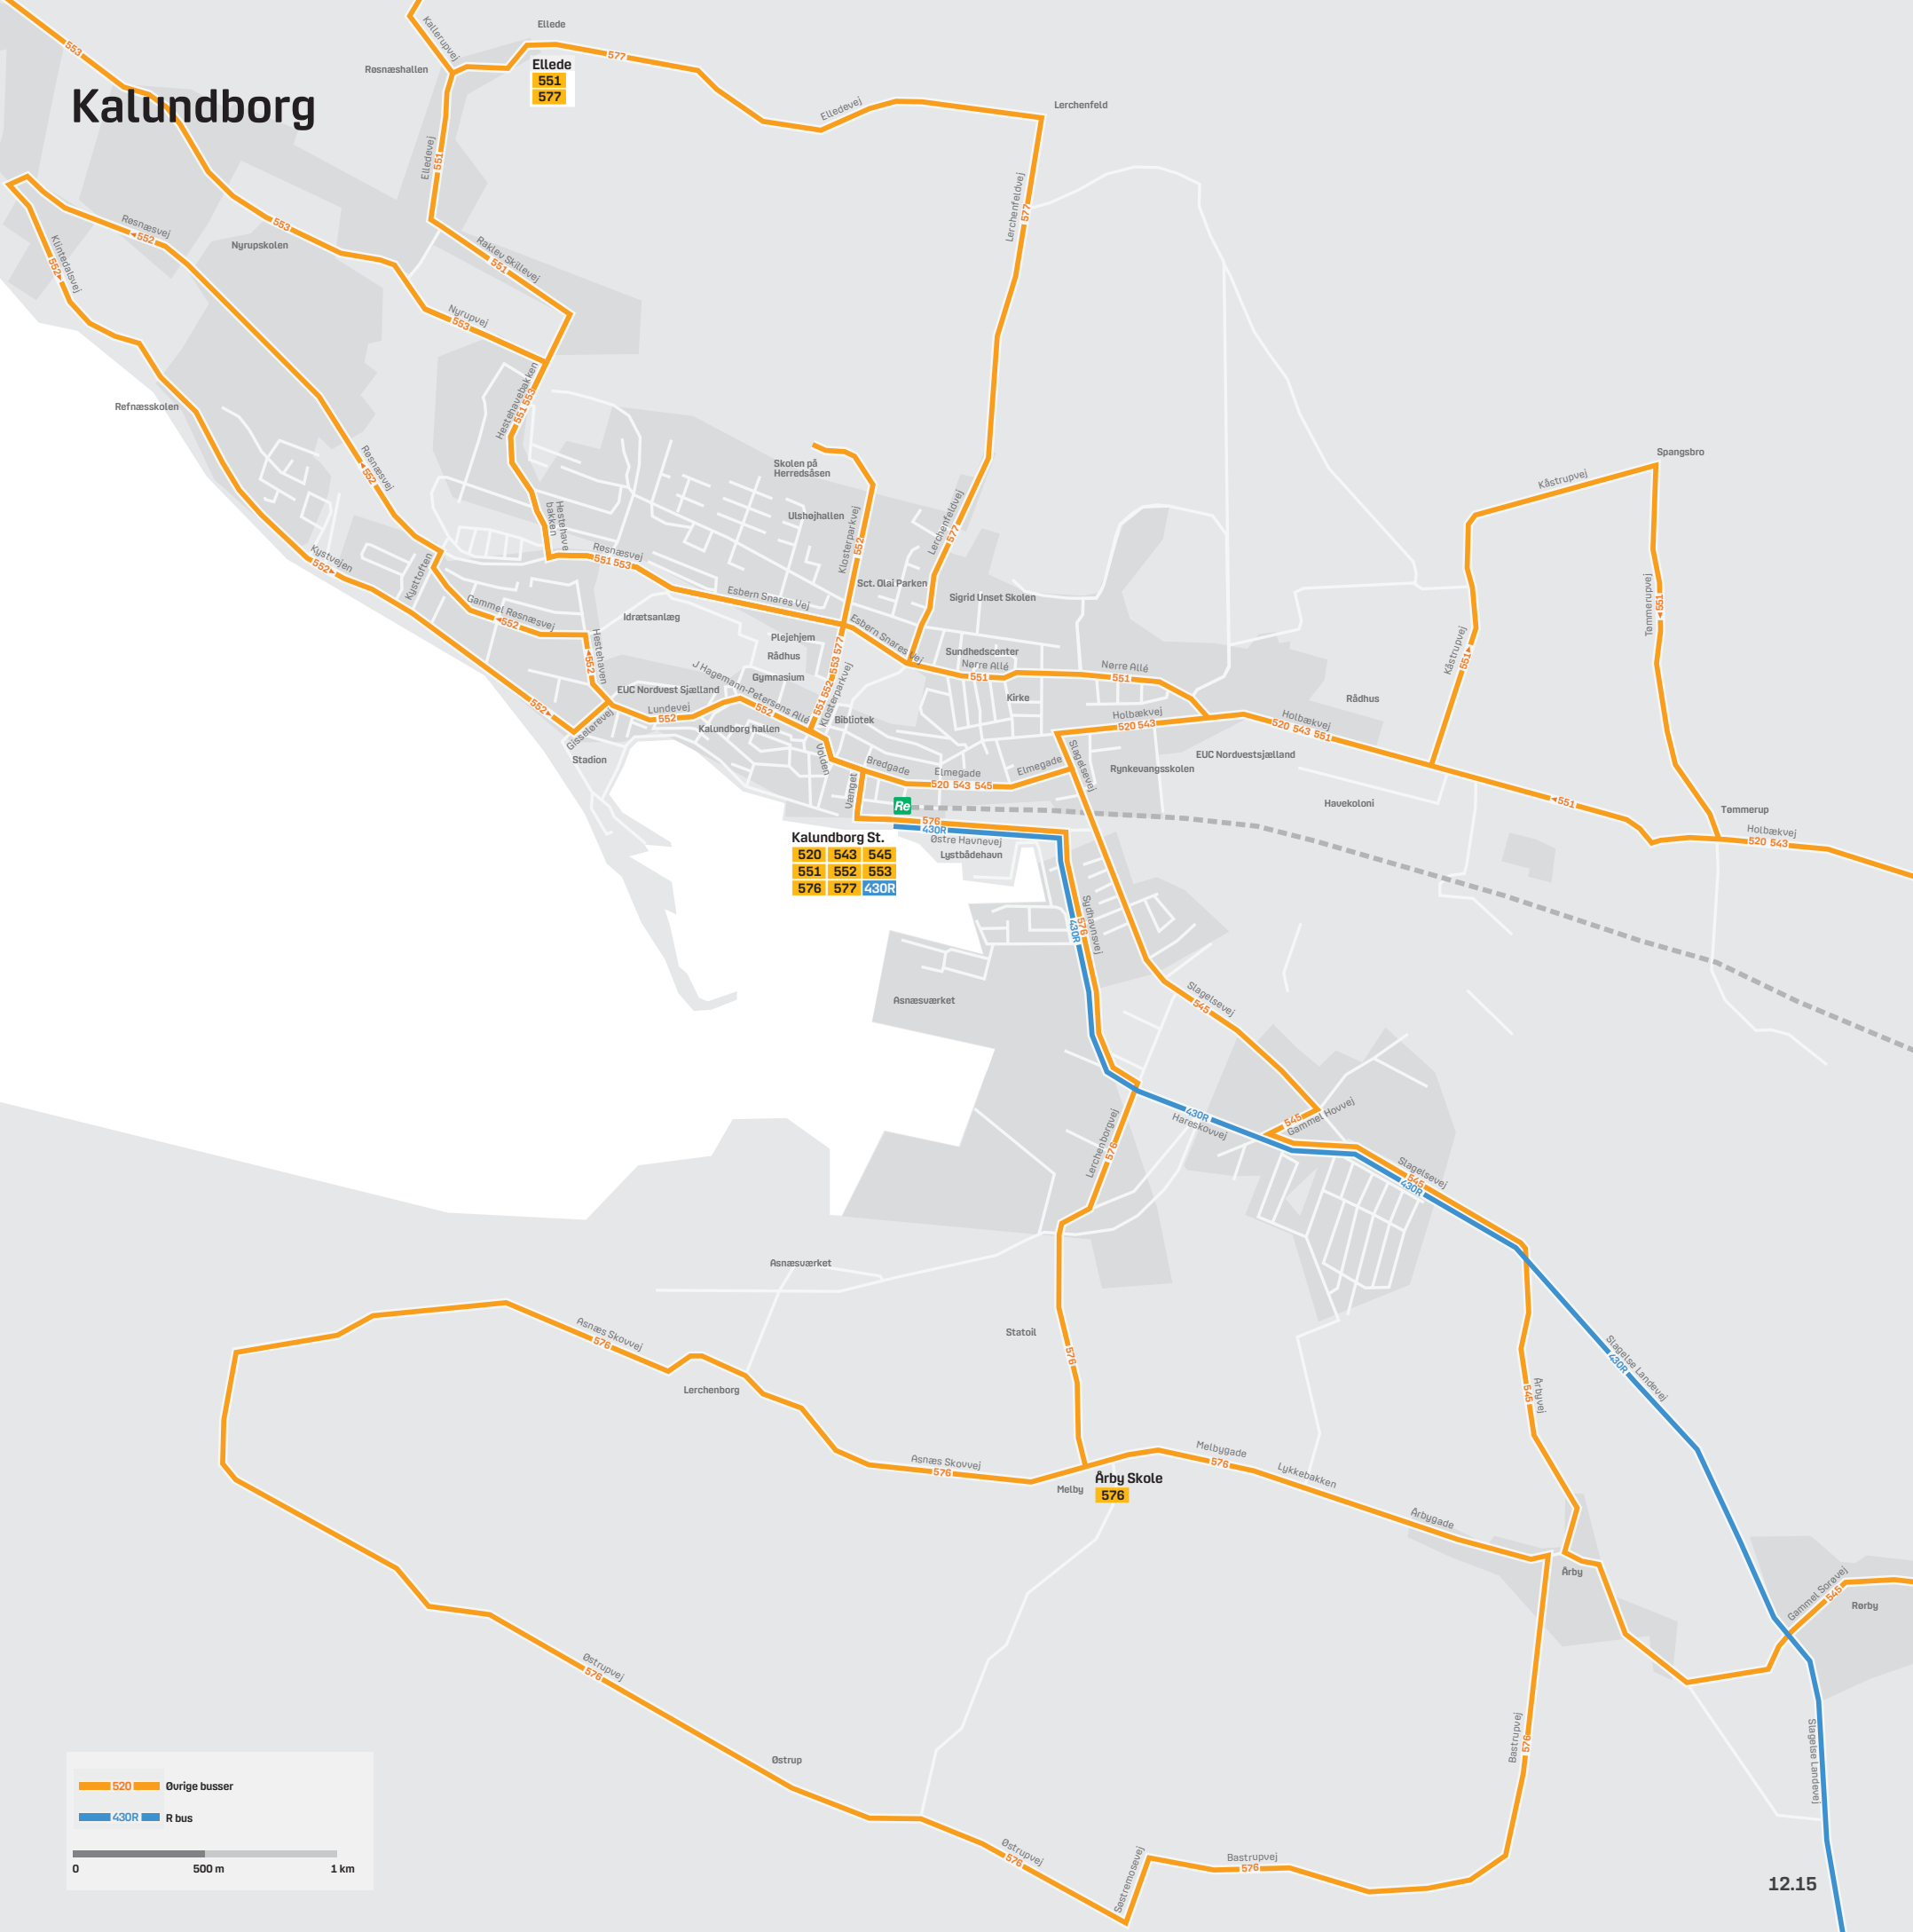

# Kalundborg

**Ellede**  
551  
577

**Kalundborg St.**  
520 543 546  
551 552 553  
576 577 430R

**Årby Skole**  
576

— 520 — Øvrige busser  
— 430R — R bus

0 500 m 1 km