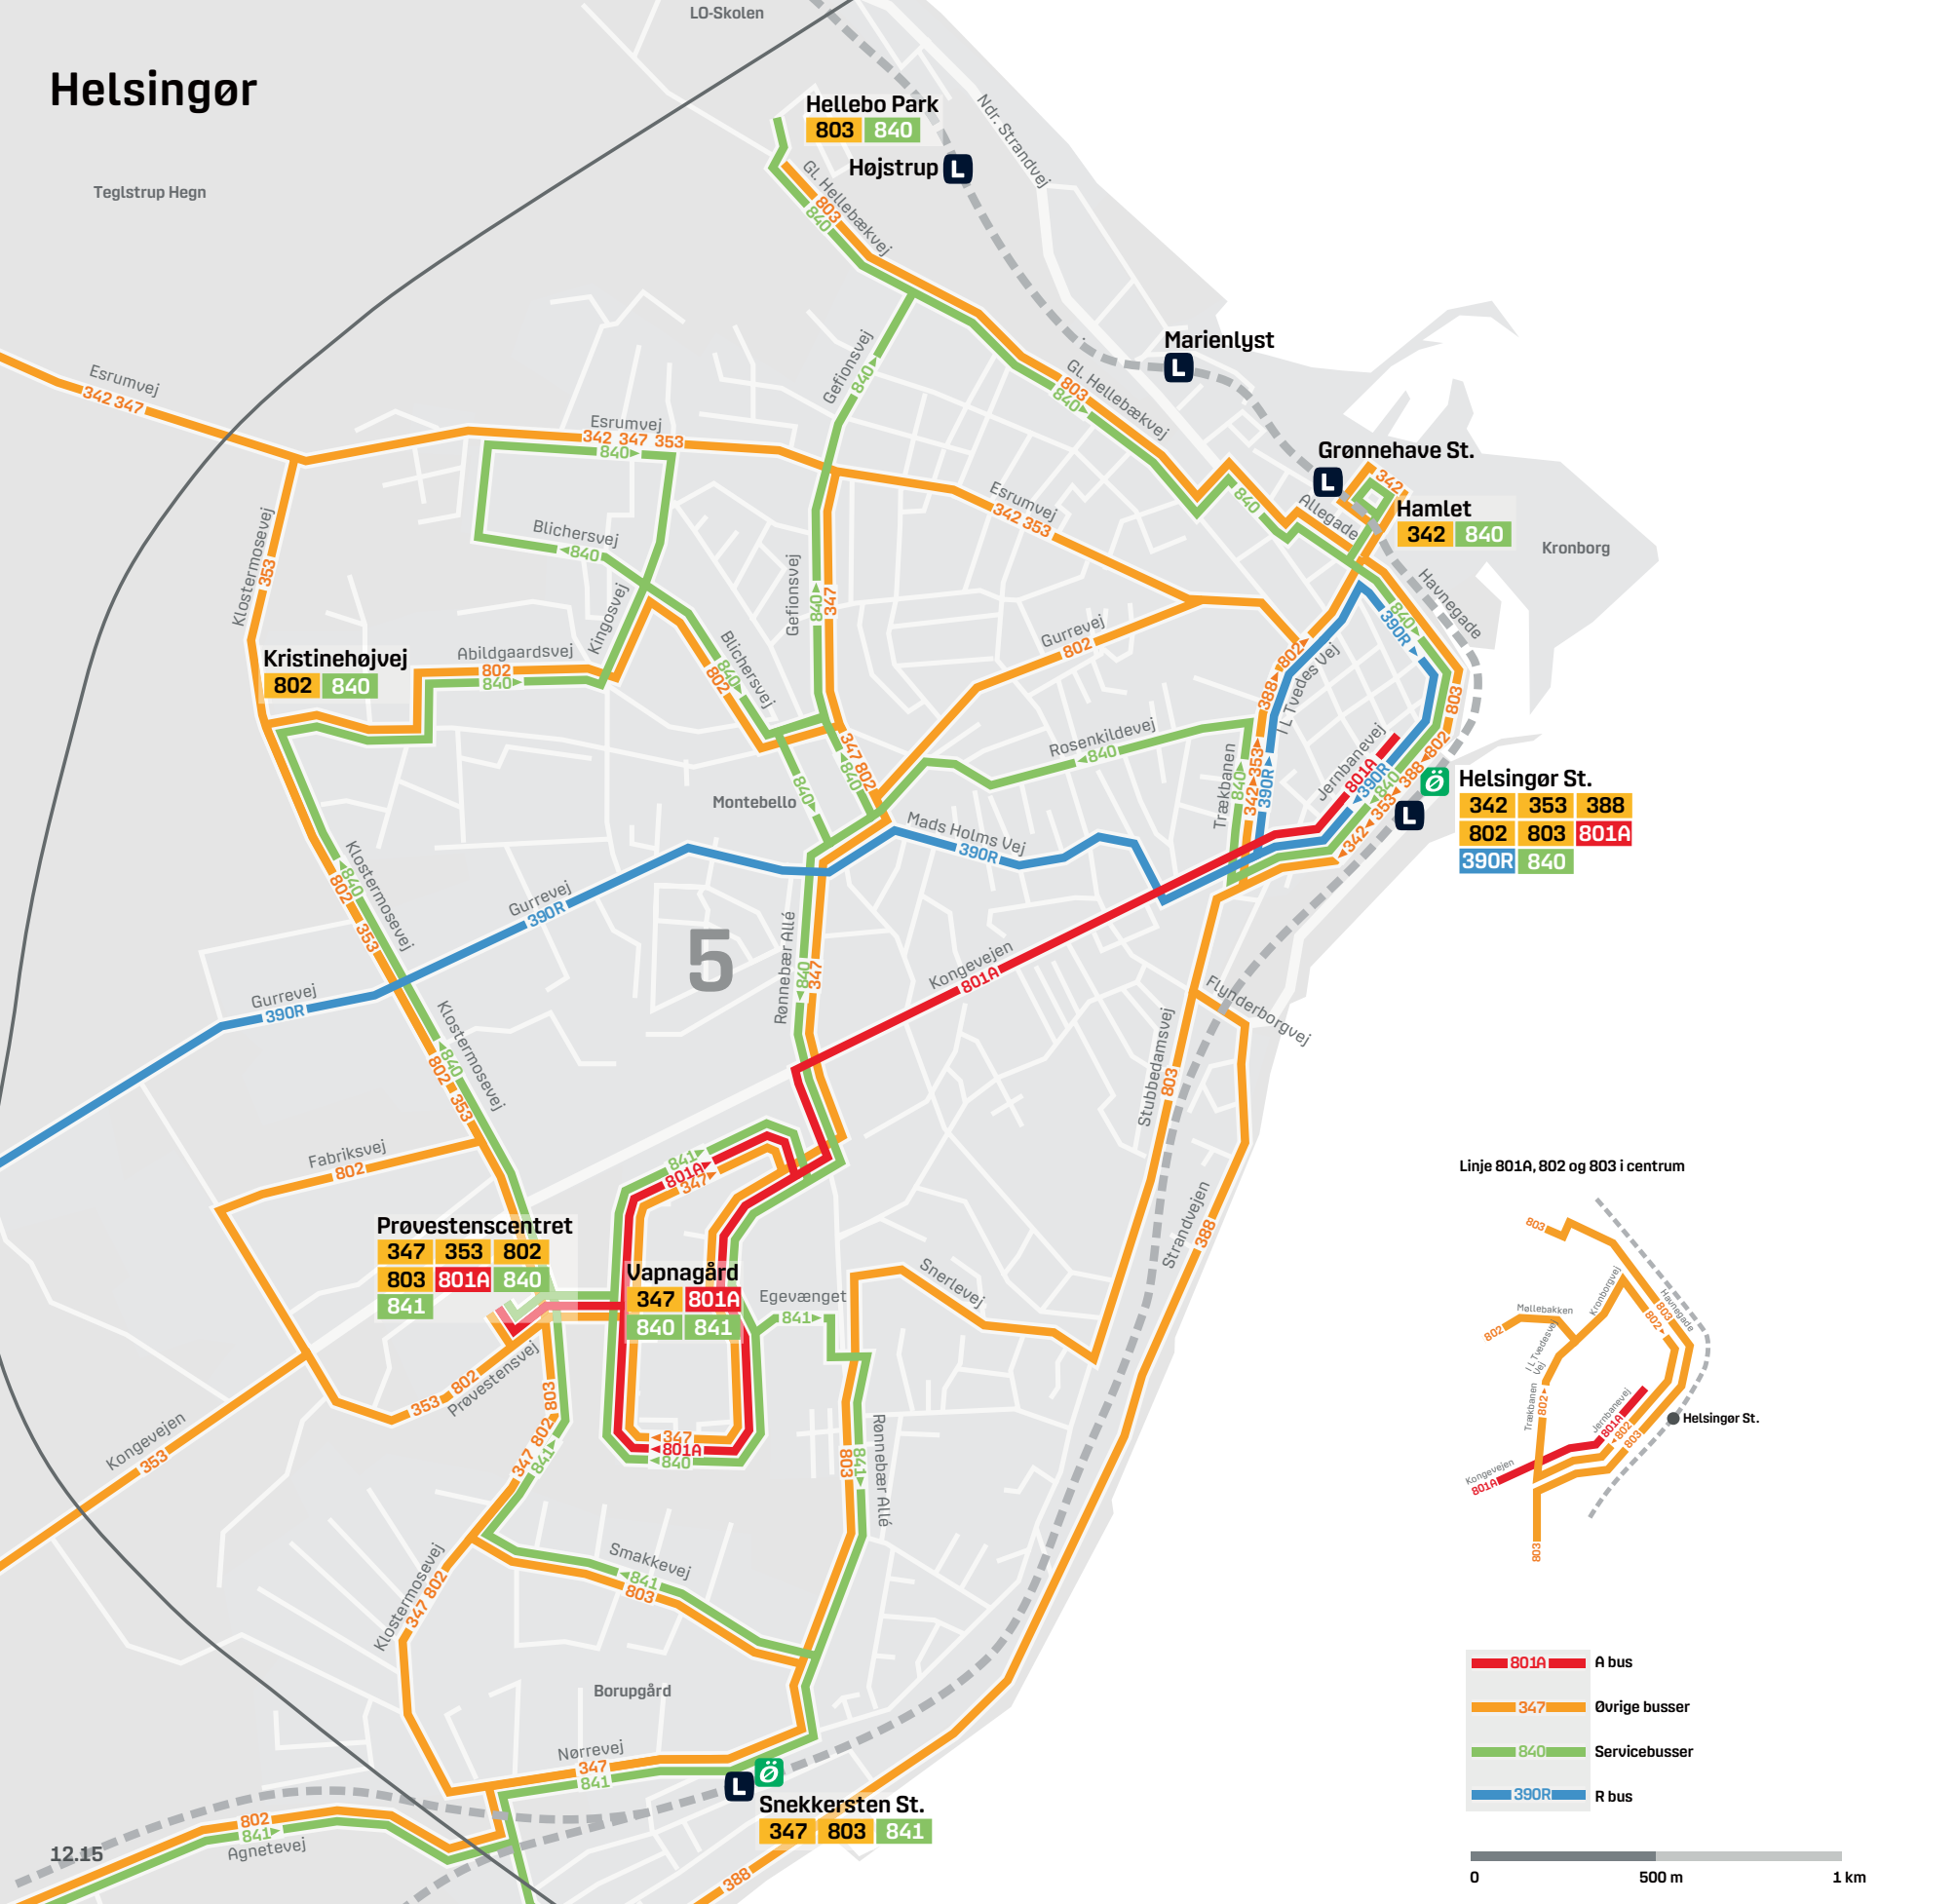

# Helsingør

Teglstrup Hegn

Linje 801A, 802 og 803 i centrum

- 801A A bus
- 347 Øvrige busser
- 840 Servicebusser
- 390R R bus

**Kristinehøjvej**  
802 840

**Prøvestenscentret**  
347 353 802  
803 801A 840  
841

**Vapnagård**  
347 801A  
840 841

**Snekkersten St.**  
347 803 841

**Helsingør St.**  
342 353 388  
802 803 801A  
390R 840

**Hellebo Park**  
803 840

**Højstrup**

**Marienlyst**

**Grønnehave St.**

**Hamlet**  
342 840