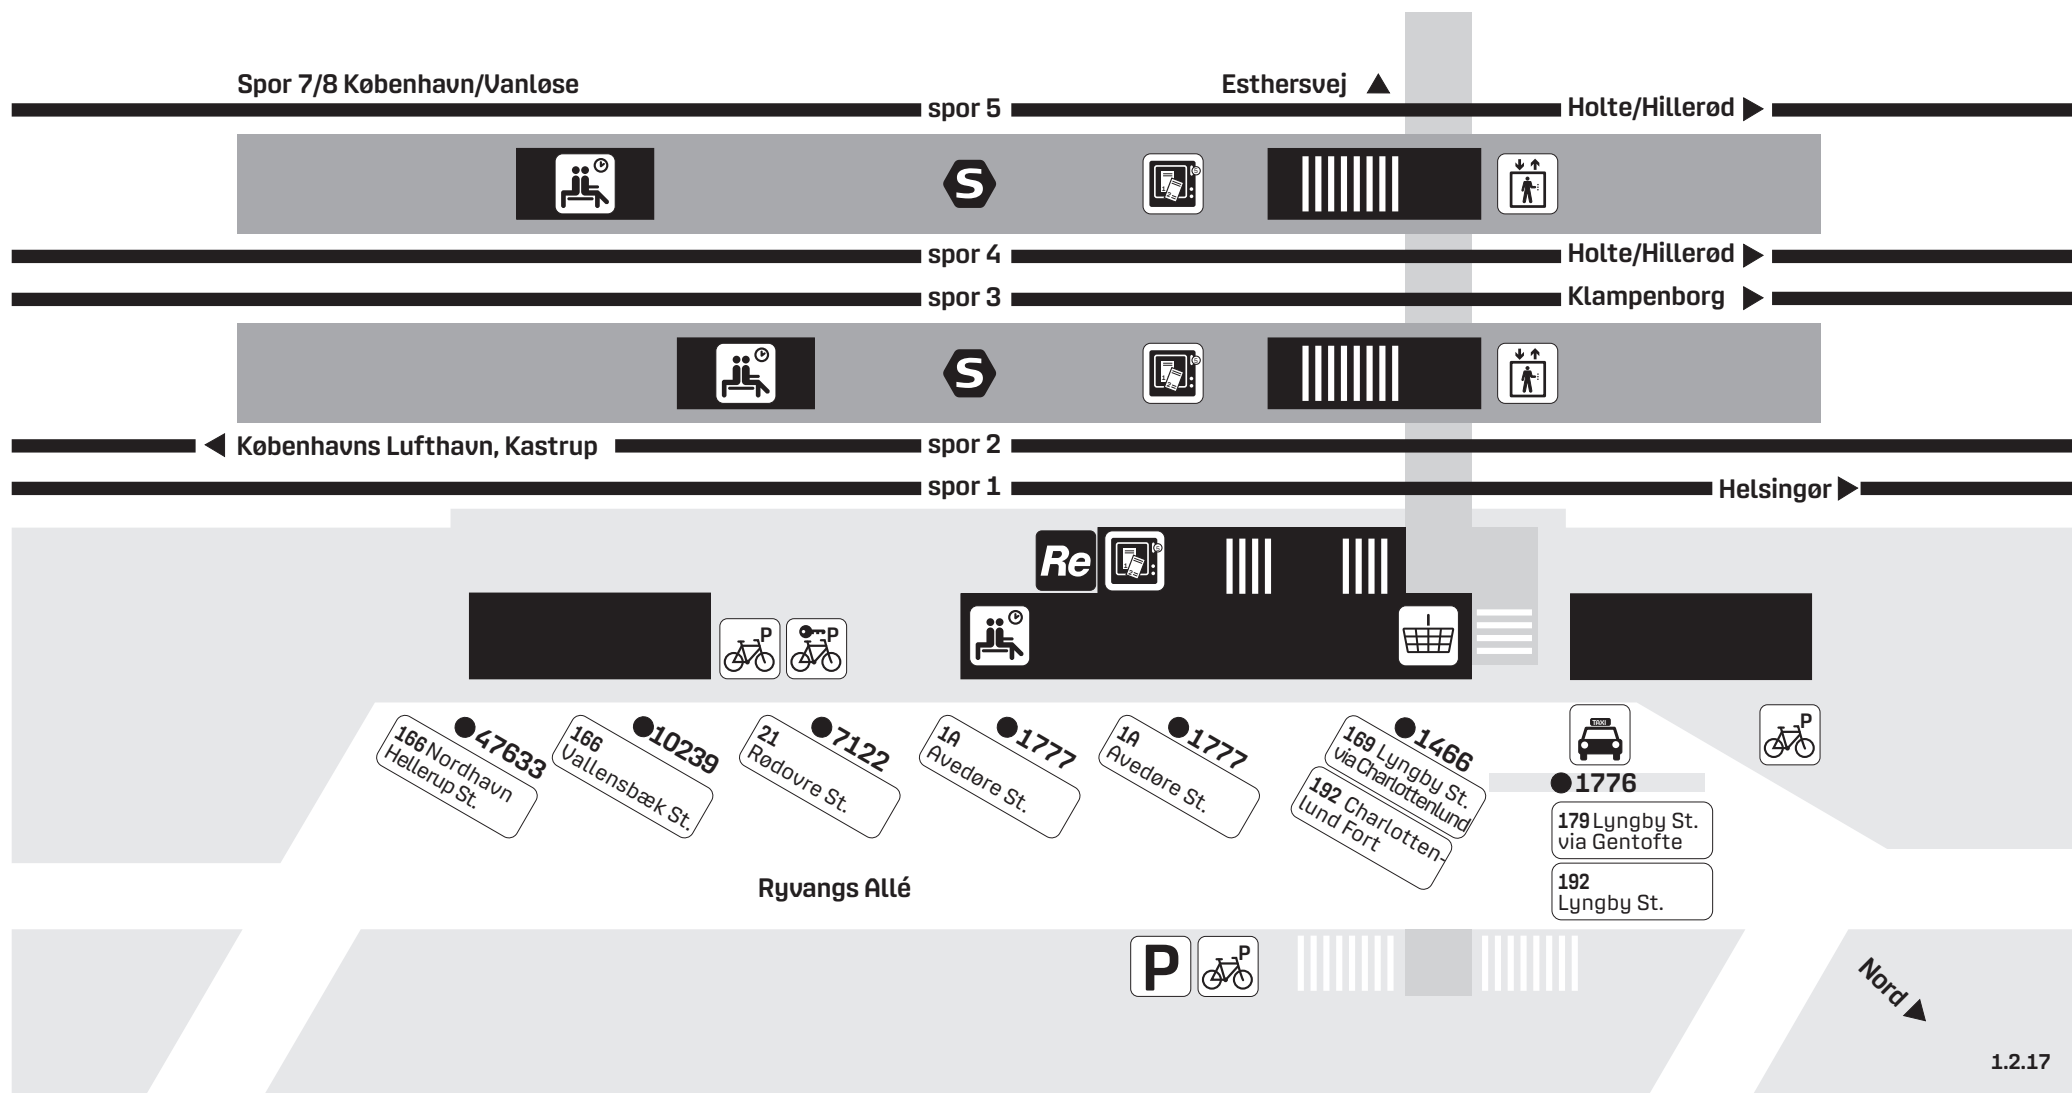

# Hellerup St.

Note: Linje 21 og 1A og 166 mod Nordhavn zone 02, resten zone 30