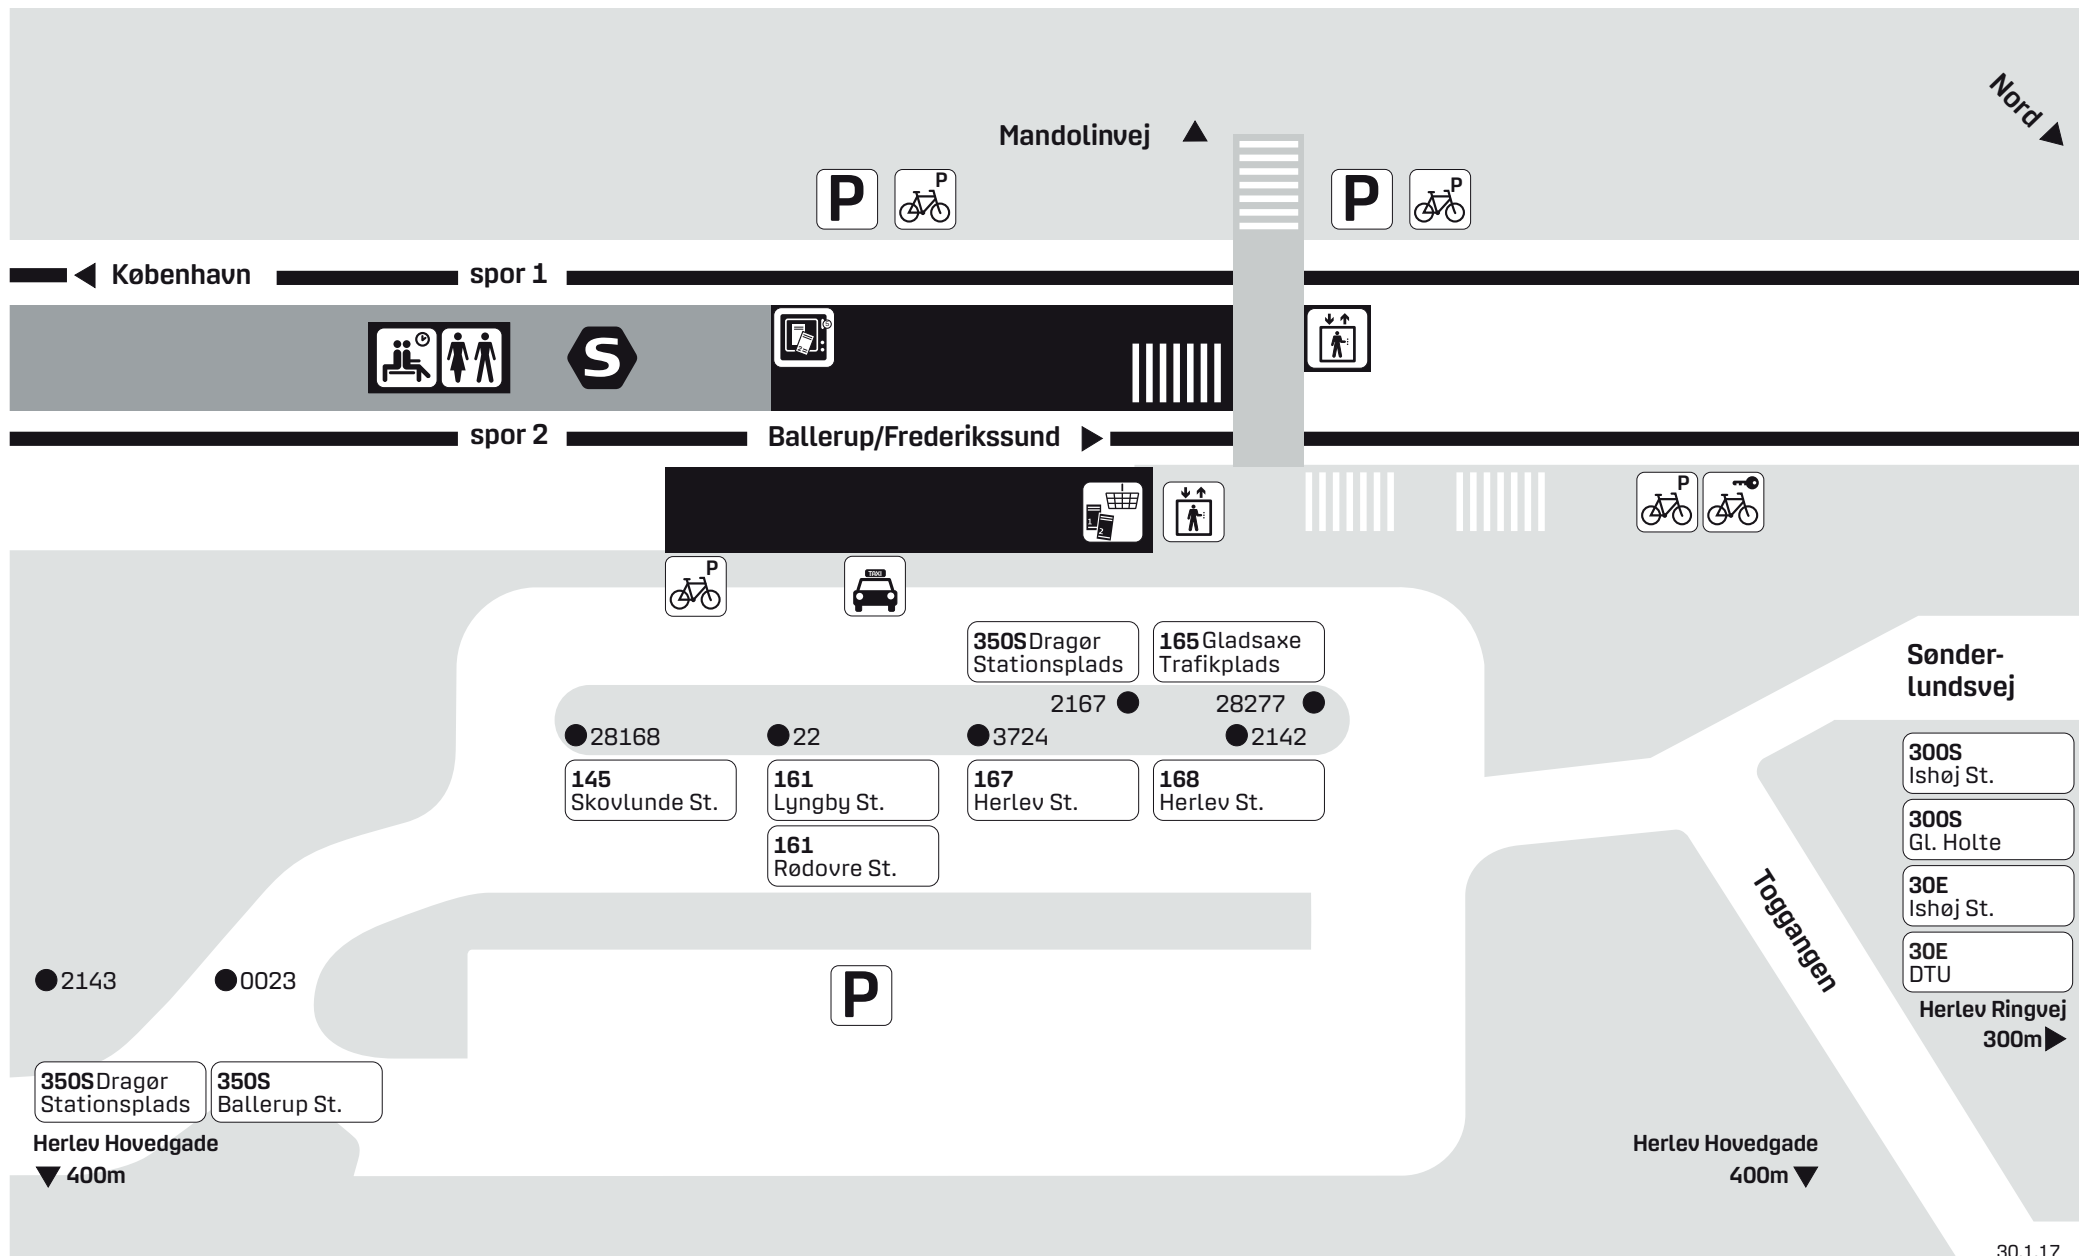

Herlev St.

Nord

Mandolinvej

København

spor 1

Ballerup/Frederikssund

spor 2

Sønderlundsvej

- 300S Ishøj St.
- 300S Gl. Holte
- 30E Ishøj St.
- 30E DTU
- Herlev Ringvej 300m

Toggangen

Herlev Hovedgade 400m

- 350S Dragør Stationsplads
- 350S Ballerup St.

Herlev Hovedgade 400m